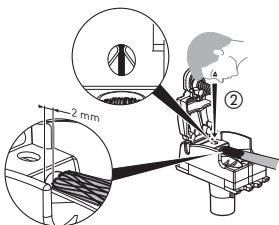

Mosaic

*Boîte profondeur 40 mm mini

Satellite

FR
Cet appareil
se recycle

À DÉPOSER
EN MAGASIN

OU À DÉPOSER
EN DÉCHÈTERIE

Points de collecte sur www.quefairemesdechets.fr

Made in France

2 ANS
Garantie
légale

Utiliser un câble coaxial
Ø 5,5 à 7 mm - 75 Ω

LE11569AC © Legrand 2019

 Respecter strictement les conditions d'installation et d'utilisation.