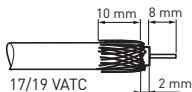

Utiliser un câble coaxial
Ø 5,5 à 7 mm - 75 Ω

LE11569AC © Legrand 2019