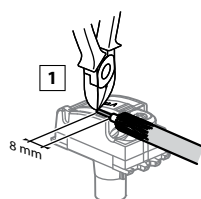

*Se montent dans les cadres ASL réfs. 0 981 78/79/88/89 et 0 989 91/92

Prise téléphone 0 989 86*

Recommandations de FRANCE TELECOM

- Prévoir deux prises dont une placée à proximité d'une prise de courant
- Les placer à une hauteur comprise entre 8 et 25 cm du sol
- L'installation intérieure doit être compatible avec Numéris

Branchement

Câble 4 paires diamètre 0,6 mm 278-4-6

gris	1	2	incolore
blanc	3	4	marron
bleu	5	6	jaune
violet	7	8	orange

Prise télévision simple 0 989 87*

Prise SAT 0 989 93*

Branchement

Utiliser du câble coaxial $\varnothing$ 5,5 à 7 mm

Boîte de dérivation - Sortie de câble 0 989 90*

Branchement

Boîte de dérivation