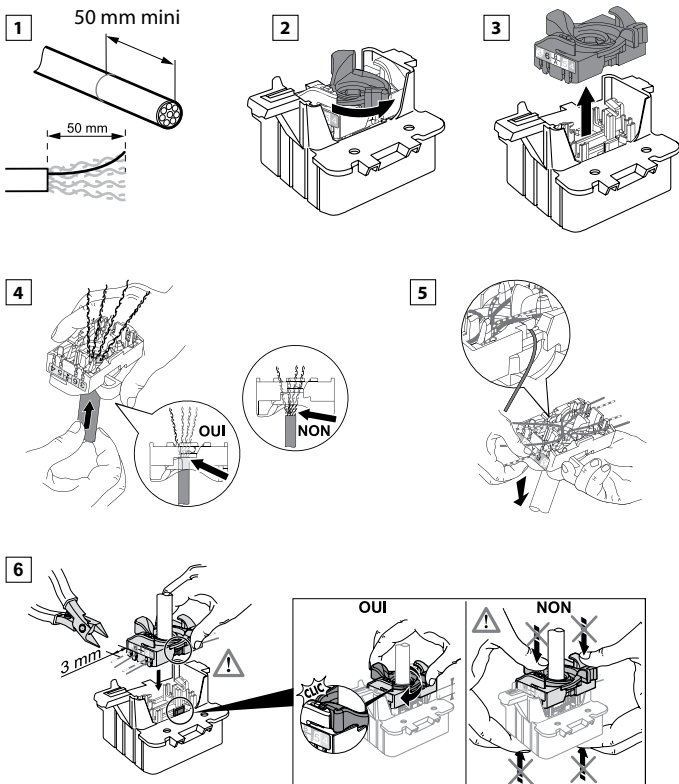

## Prise RJ45 Cat 5e FTP 0 989 89\*

En utilisation téléphonique

	Câblage actuel	Câblage nouveau
1	Gris	Noir
2	Incolore	Blanc
3	Blanc	Rose
4	Marron	Orange
5	Bleu	Jaune
6	Jaune	Bleu
7	Violet	Violet
8	Orange	Marron

## Raccordement