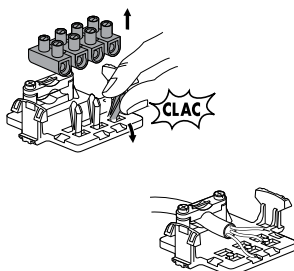

#### Branchement

Utiliser du câble coaxial  $\varnothing$  5,5 à 7 mm

### Boîte de dérivation - Sortie de câble 0 989 90\*

#### Branchement

Boîte de dérivation

Capacité maxi par borne :  
2 x 2,5 mm<sup>2</sup>

Sortie de câble

**⚠** Avant toute intervention, couper le courant.  
Respecter strictement les conditions d'installation et d'utilisation.