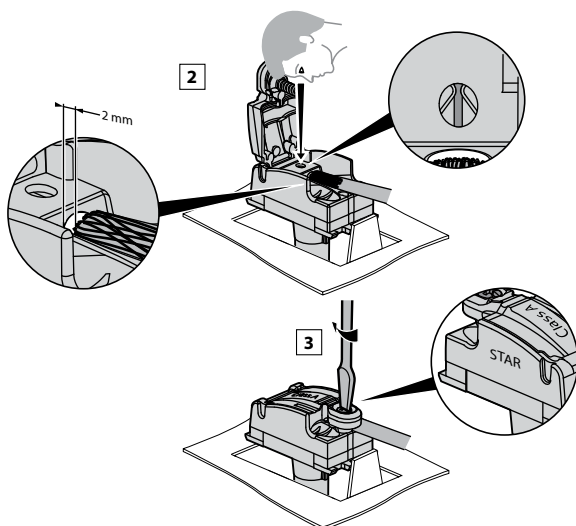

*Se montent dans les cadres ASL réfs. 0 981 78/79/88/89 et 0 989 91/92

Prise téléphone 0 989 86*

Recommandations de FRANCE TELECOM

- Prévoir deux prises dont une placée à proximité d'une prise de courant
- Les placer à une hauteur comprise entre 8 et 25 cm du sol
- L'installation intérieure doit être compatible avec Numéris

Branchement

Câble 4 paires diamètre 0,6 mm 278-4-6

gris	1	2	incolore
blanc	3	4	marron
bleu	5	6	jaune
violet	7	8	orange

Prise télévision simple 0 989 87*

Prise SAT 0 989 93*

Branchement

Utiliser du câble coaxial $\varnothing$ 5,5 à 7 mm

Boîte de dérivation - Sortie de câble 0 989 90*

Branchement

Boîte de dérivation