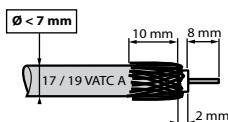

*Se montent dans les cadres ASL réfs. 0 981 78/79/88/89 et 0 989 91/92

Prise téléphone 0 989 86*

Recommandations de FRANCE TELECOM

- Prévoir deux prises dont une placée à proximité d'une prise de courant
- Les placer à une hauteur comprise entre 8 et 25 cm du sol
- L'installation intérieure doit être compatible avec Numéris

Branchement

Câble 4 paires diamètre 0,6 mm 278-4-6

gris	1	2	incolore
blanc	3	4	marron
bleu	5	6	jaune
violet	7	8	orange

Prise télévision simple 0 989 87*

Prise SAT 0 989 93*

Branchement

Utiliser du câble coaxial $\varnothing$ 5,5 à 7 mm

Boîte de dérivation - Sortie de câble 0 989 90*

Branchement

Boîte de dérivation