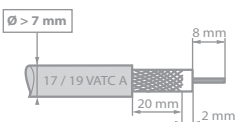

*Se montent dans les cadres ASL réfs. 0 981 78/79/88/89 et 0 989 91/92

Prise téléphone 0 989 86*

Recommandations de FRANCE TELECOM

- Prévoir deux prises dont une placée à proximité d'une prise de courant
- Les placer à une hauteur comprise entre 8 et 25 cm du sol
- L'installation intérieure doit être compatible avec Numéris

Branchement

Câble 4 paires diamètre 0,6 mm 278-4-6

gris	1	2	incolore
blanc	3	4	marron
bleu	5	6	jaune
violet	7	8	orange

Prise télévision simple 0 989 87*

Prise SAT 0 989 93*

Branchement

Utiliser du câble coaxial $\varnothing$ 5,5 à 7 mm

Boîte de dérivation - Sortie de câble 0 989 90*

Branchement

Boîte de dérivation