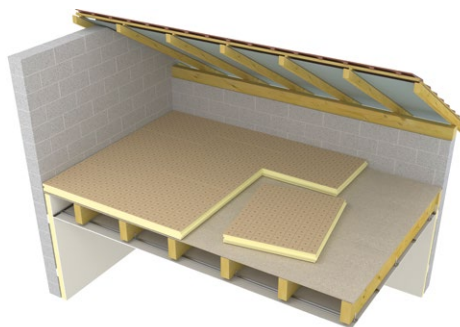

Eurosol®, être bien à tous les niveaux

« L'isolation des sols nécessite une bonne résistance mécanique. Les panneaux en mousse de polyuréthane rigide Eurosol® me conviennent parfaitement. Ils sont faciles et agréables à utiliser, et je peux les combiner avec tout type de plancher. Ils sont légers, faciles à mettre en œuvre et supportent tous les types de chapes. »

Marc F., Maçon à Fresnes

► Une mise en œuvre flexible

Les panneaux Eurosol s'adaptent aux différentes configurations d'isolation sous chape (NF DTU 52.10) et sous dallage (NF DTU 13.3). Ils peuvent recevoir un revêtement de sol mis en œuvre avec mortier de scellement ou avec chape hydraulique sur un ou deux lits. Ils sont parfaitement compatibles avec les planchers chauffants/rafraîchissants hydrauliques et les planchers rayonnants électriques grâce à leur classement Ch.

Isolant plancher chauffant hydraulique au-dessus d'un local chauffé

Isolation plancher chauffant PRE (plancher à rayonnement électrique)

Isolation plancher sur dalle de vide sanitaire

Isolation en comble perdu