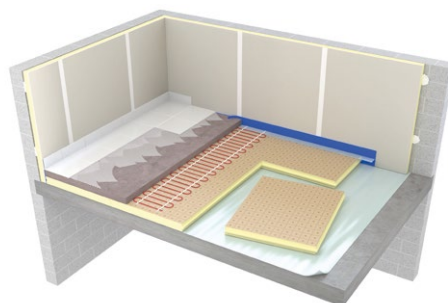

Marc F., Maçon à Fresnes

► Une mise en œuvre flexible

Les panneaux Eurosol s'adaptent aux différentes configurations d'isolation sous chape (NF DTU 52.10) et sous dallage (NF DTU 13.3). Ils peuvent recevoir un revêtement de sol mis en œuvre avec mortier de scellement ou avec chape hydraulique sur un ou deux lits. Ils sont parfaitement compatibles avec les planchers chauffants/rafraîchissants hydrauliques et les planchers rayonnants électriques grâce à leur classement Ch.

Isolant plancher chauffant hydraulique au-dessus d'un local chauffé

Isolation plancher chauffant PRE (plancher à rayonnement électrique)

Isolation plancher sur dalle de vide sanitaire

Isolation en comble perdu

► Caractéristiques techniques

Applications	Isolation des sols sous chape, avec ou sans plancher chauffant/rafraîchissant ou sous dallage
Isolant	Mousse rigide de polyuréthane (PIR)
Conductivité thermique λ_D	0,022 W/mK
Densité de la mousse	32 ± 2 kg/m ³
Classement ACERMI	SC1 a2 Ch
Charge admissible	≤ 500 kg/m ²
Module d'élasticité Es	≥ 3,20 MPa
Résistance de service à la compression Rcs	≥ 80 kPa pour une déformation ≤ 2%
Formats disponibles	1 200 x 1 000 mm (1 190 x 990 mm utile pour les épaisseurs 30 à 120 mm) Épaisseur 20 mm : bords droits Épaisseurs 30 à 120 mm : bords rainurés bouvetés 4 côtés
Normes et agréments	NF EN 13165, CE, ACERMI n°03/003/281, DoP