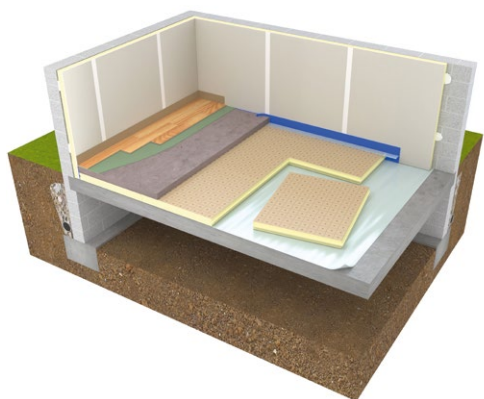

Marc F., Maçon à Fresnes

► Une mise en œuvre flexible

Les panneaux Eurosol s'adaptent aux différentes configurations d'isolation sous chape (NF DTU 52.10) et sous dallage (NF DTU 13.3). Ils peuvent recevoir un revêtement de sol mis en œuvre avec mortier de scellement ou avec chape hydraulique sur un ou deux lits. Ils sont parfaitement compatibles avec les planchers chauffants/rafraîchissants hydrauliques et les planchers rayonnants électriques grâce à leur classement Ch.

Isolant plancher chauffant hydraulique au-dessus d'un local chauffé

Isolation plancher chauffant PRE (plancher à rayonnement électrique)

Isolation plancher sur dalle de vide sanitaire

Isolation en comble perdu