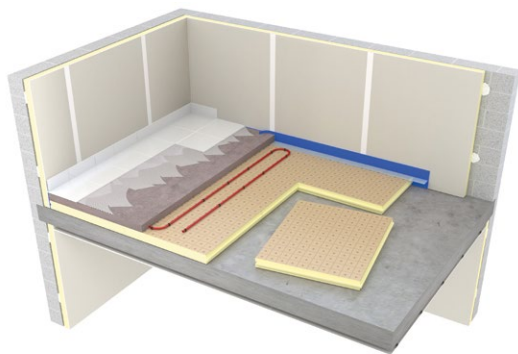

Marc F., Maçon à Fresnes

► Une mise en œuvre flexible

Les panneaux Eurosol s'adaptent aux différentes configurations d'isolation sous chape (NF DTU 52.10) et sous dallage (NF DTU 13.3). Ils peuvent recevoir un revêtement de sol mis en œuvre avec mortier de scellement ou avec chape hydraulique sur un ou deux lits. Ils sont parfaitement compatibles avec les planchers chauffants/rafraîchissants hydrauliques et les planchers rayonnants électriques grâce à leur classement Ch.