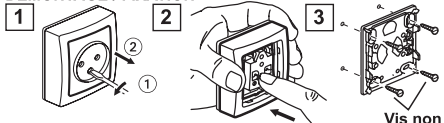

legrand®

PRISE DE COURANT SANS TERRE

DEMONTAGE / FIXATION

Vis non fournies

2,5 mm² 16A 230V~ 3680W maxi

Sécurité enfant

2 ans
GARANTIE

LD03226AA