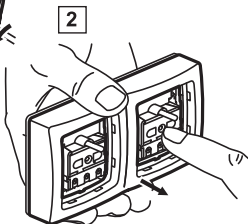

legrand®

2x PRISE DE COURANT PRECABLEE

DEMONTAGE / FIXATION

1

Sécurité enfant

2

3

2,5 mm² 16A 230V~ 3680W max.