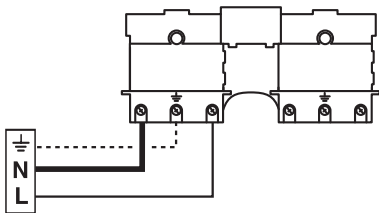

legrand®

2x PRISE DE COURANT PRECABLEE

DEMONTAGE / FIXATION

1

Sécurité enfant

2

3

2,5 mm² 16A 230V~ 3680W max.