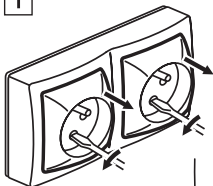

legrand®

2x PRISE DE COURANT PRECABLEE

DEMONTAGE / FIXATION

1

Sécurité enfant

2

3

2,5 mm² 16A 230V~ 3680W max.