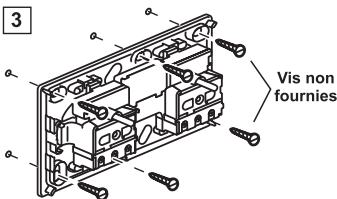

legrand®

2x PRISE DE COURANT PRECABLEE

DEMONTAGE / FIXATION

1

Sécurité enfant

2

3

2,5 mm² 16A 230V~ 3680W max.

2 ans
GARANTIE

LD03227AA

0 976 29

Made in France

3 414970 651891

2x PRISE DE COURANT PRECABLEE

legrand®

Pro & Consumer Service