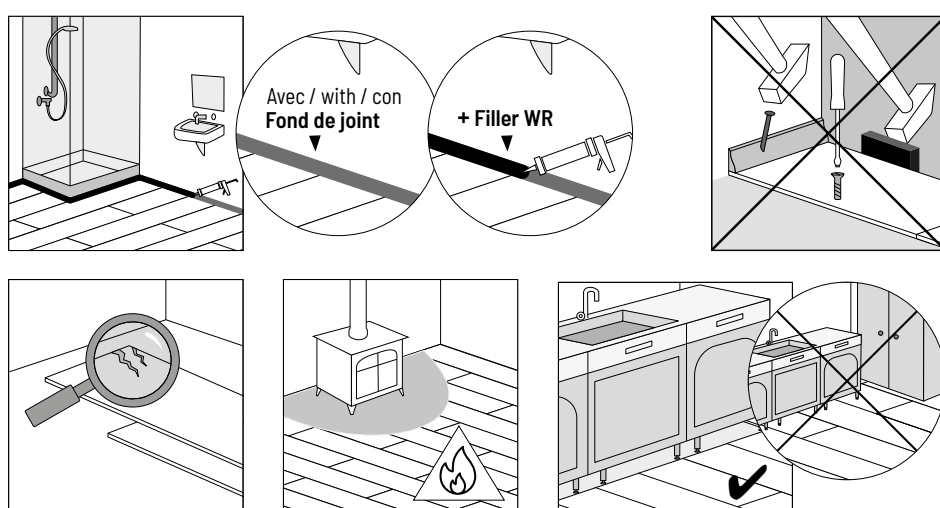

SOLID PLUS

Préparation

EN Before laying ES Antes de colocar DE Vor dem verlegen RU Подготовка TR Hazırlık
IT Prima della posa PT Preparação GR τοποθέτηση PL Przygotowanie CH 准备工作