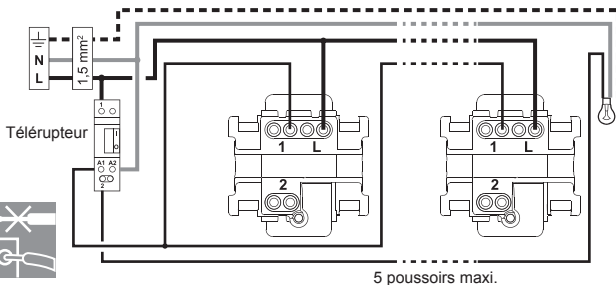

Fixation
à griffes

legrand

Fixation
à vis

Bornes auto

6 A - 230 V~ 1380 W max.

- N (neutre) = bleu
- L (phase) = tout sauf bleu et vert/jaune
- ... $\perp$ (terre) = vert/jaune

LE09292AA © Legrand 2016