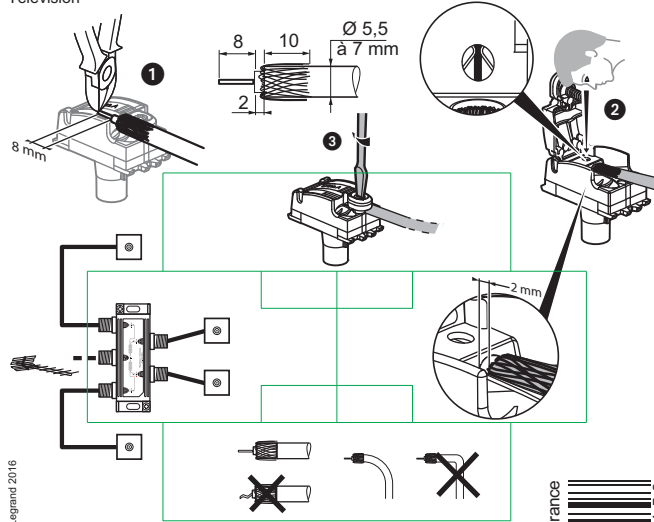

Fixation à griffes

Fixation à vis

Fixation à griffes

legrand

Fixation à vis

- Pour fiche TV 9,52 mm
- Compatible qualité UHD (4K)
- Blindage Class A (4G protégé)
- Atténuation < 1 dB

Télévision

Utiliser du câble coaxial Ø 5,5 à 7 mm - 75 Ω