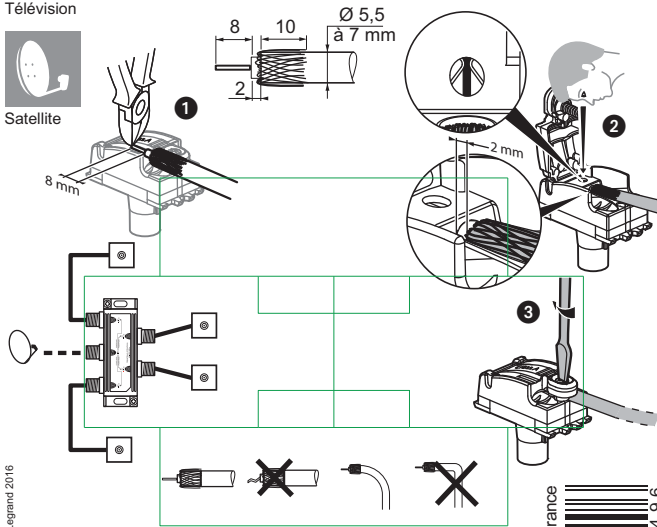

Fixation à griffes

Fixation à vis

- Pour fiche "F" à visser
- Compatible qualité UHD (4K)
- Blindage Class A (4G protégé)
- Atténuation < 1 dB

Utiliser du câble coaxial Ø 5,5 à 7 mm - 75 Ω

Télévision

Satellite

LE09307AA © Legrand 2016

2 ans
GARANTIE

Design and Quality by LEGRAND (France)

Made in France