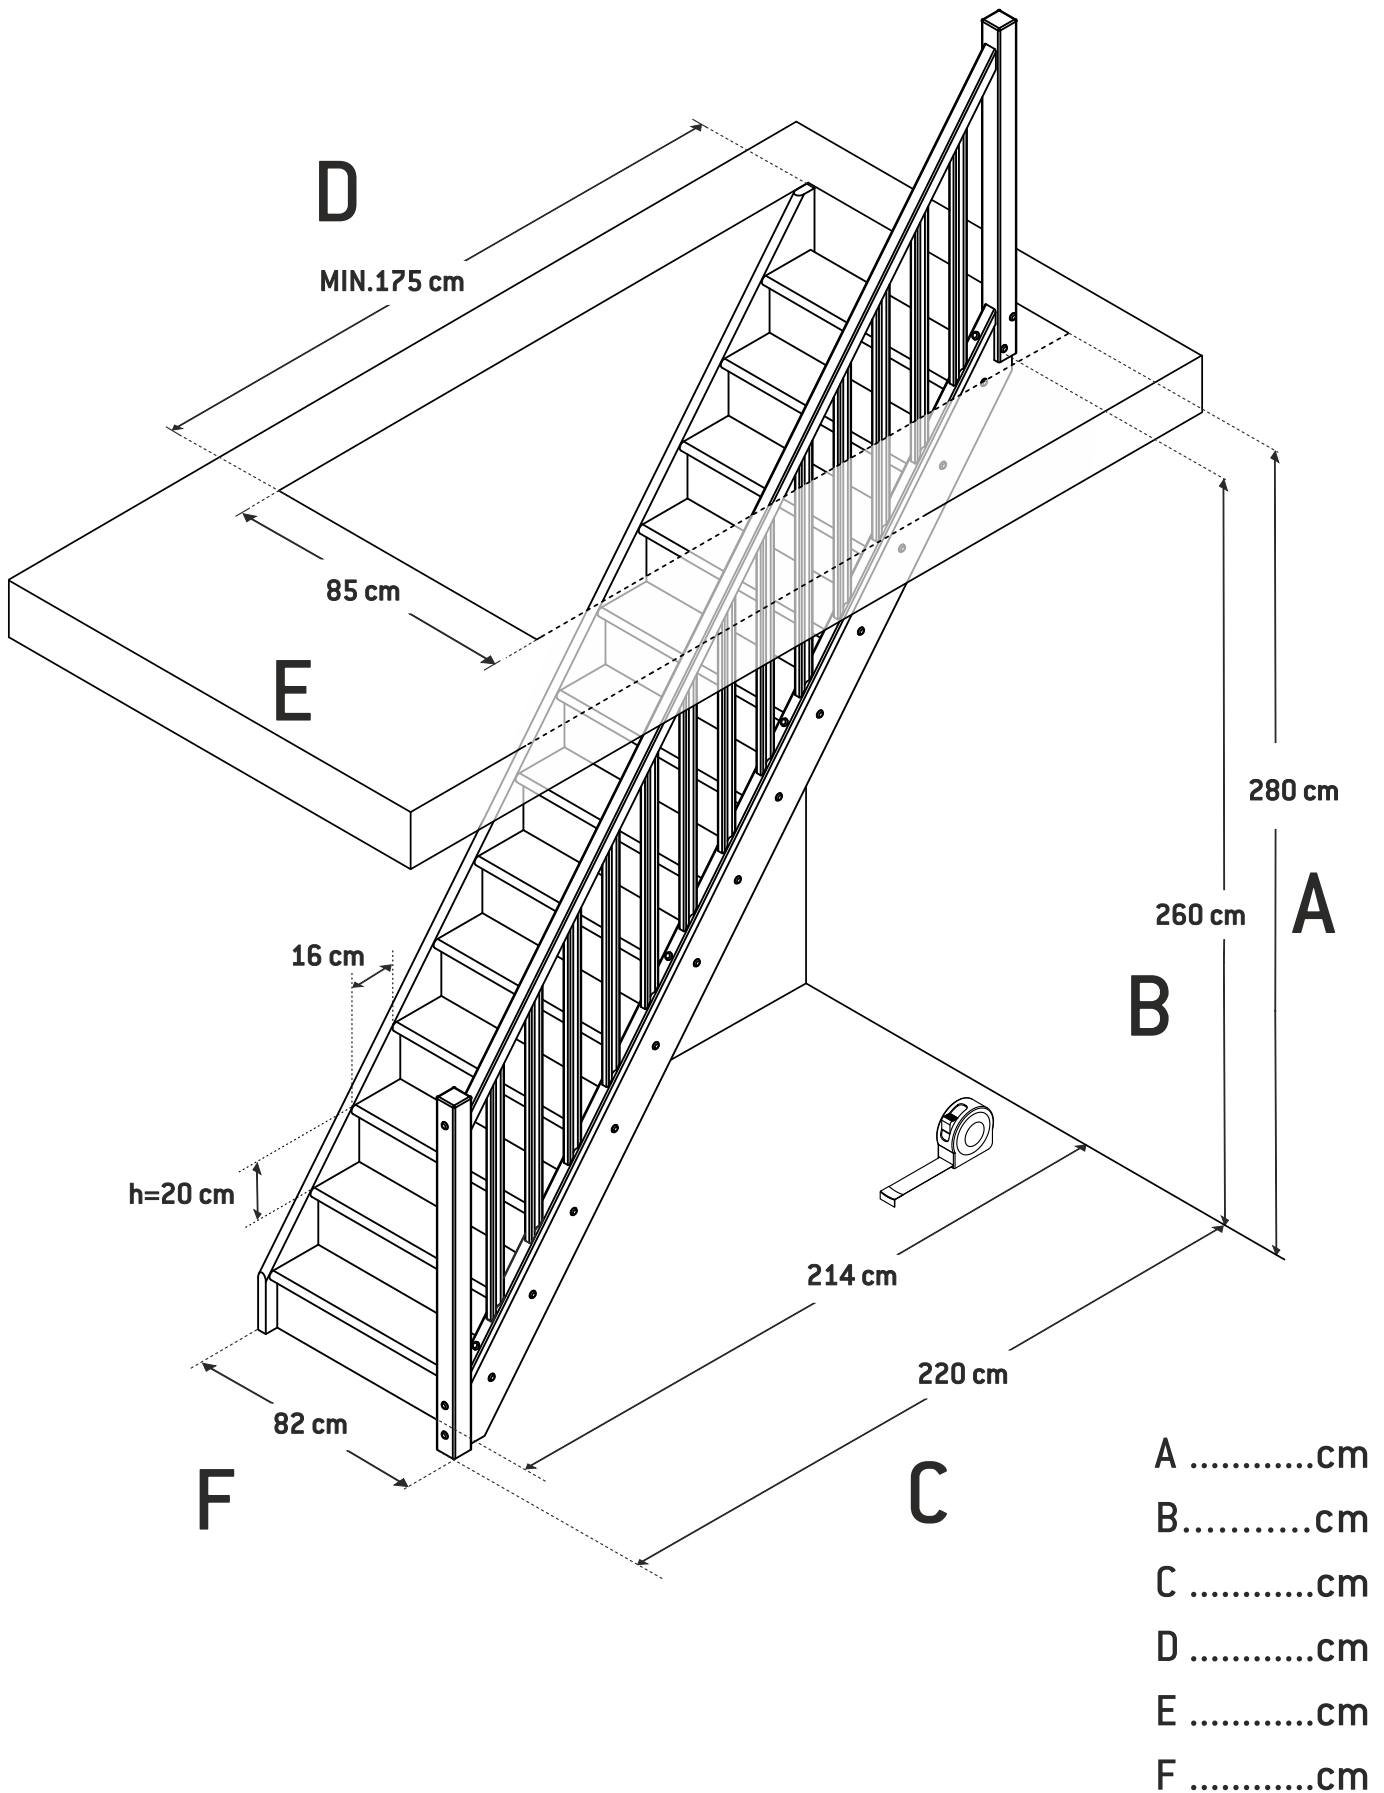

# TRADI ECO

- (FR) TRADI ECO DROIT 2 LIMONS + RAMPE  
+13 MARCHES+13 CONTREMARCHES
- (NL) TRADI ECO RECHT 2 WANGEN + LEUNING  
13 TREDEN+13 TEGENTREDEN
- (GB) TRADI ECO STRAIGHT 2 STRINGS + BANISTER  
+ 13 TREADS+ 13 RISERS
- (DE) TRADI ECO GERADE 2 WÄNGEN +GELÄNDER  
+ 13 STÜFEN + 13 SETZSTÜFEN
- (ES) TRADI ECO RECTA 2 ZANCAS + BARANDILLA  
+ 13 PELEDINOS + 13 CONTRAHUELLAS
- (RO) TRADI ECO DREAPTĂ 2 LATERALE + RAMPĂ  
+13 TREPTE + 13 CONTRATREPTE

<p>01 30x190x3523 x1</p> <p>70013000</p>	<p>02 30x190x3523 x1</p> <p>70013001</p>	<p>03 30x190x762 x13</p> <p>70012001</p>	<p>04 70x70x1190 x1</p> <p>70013005</p>	<p>05 70x70x1125 x1</p> <p>70013006</p>	<p>06 25x50x874,4 x13</p> <p>70012000</p>	<p>07 30x42x3375 x1</p> <p>70013004</p>	<p>08 16x26x3375 x1</p> <p>70013003</p>	<p>09 42x45x3375 x1</p> <p>70013002</p>
<p>10 18x209x740 x13</p> <p>70012002</p>	<p>11 16x25x182 x2</p> <p>160,7 mm</p>	<p>12 012x11 x42</p> <p>70011005</p>	<p>13 04x35 x12</p> <p>70031050</p>	<p>14 04x40 x104</p> <p>70031054</p>	<p>15 05x50 x30 +1</p> <p>70011001</p>	<p>16 05x60 x4</p> <p>70031053</p>		

- A .....cm
- B.....cm
- C .....cm
- D .....cm
- E .....cm
- F .....cm

01 30x190 2816 x1 	02 30x190x2816 x1 	03 30x190x762 x10 	04 70x70x1796 x1 	05 70x70x1125 x1 	06 25x50x874.4 x9 	07 30x42x2580 x1 	08 16x26x2580 x1 	09 42x45x2580 x1 
10 30x351x784 x1 	11 30x400x820 x1 	12 30x400x740 x1 	13 30x768x781 x1 	14 30x415x736 x1 	15 70x70x370 x1 	16 70x70x570 x1 	17 18x209x760 x10 	18 18x209x828 x1 
19 18x209x828 x1 	20 18x177x735 x1 	21 45x25x242 x2 	22 Ø12x5 x46 	23 Ø20x5 x2 	24 Ø40x5 x2 	25 Ø4x25 x3 	26 Ø4x40 x91 	27 Ø5x50 x24 
28 Ø5x60 x21 	29 34x16 x2 	30 M8x80 x2 	31 M8x70 x2 	32 M8 x2 	  			