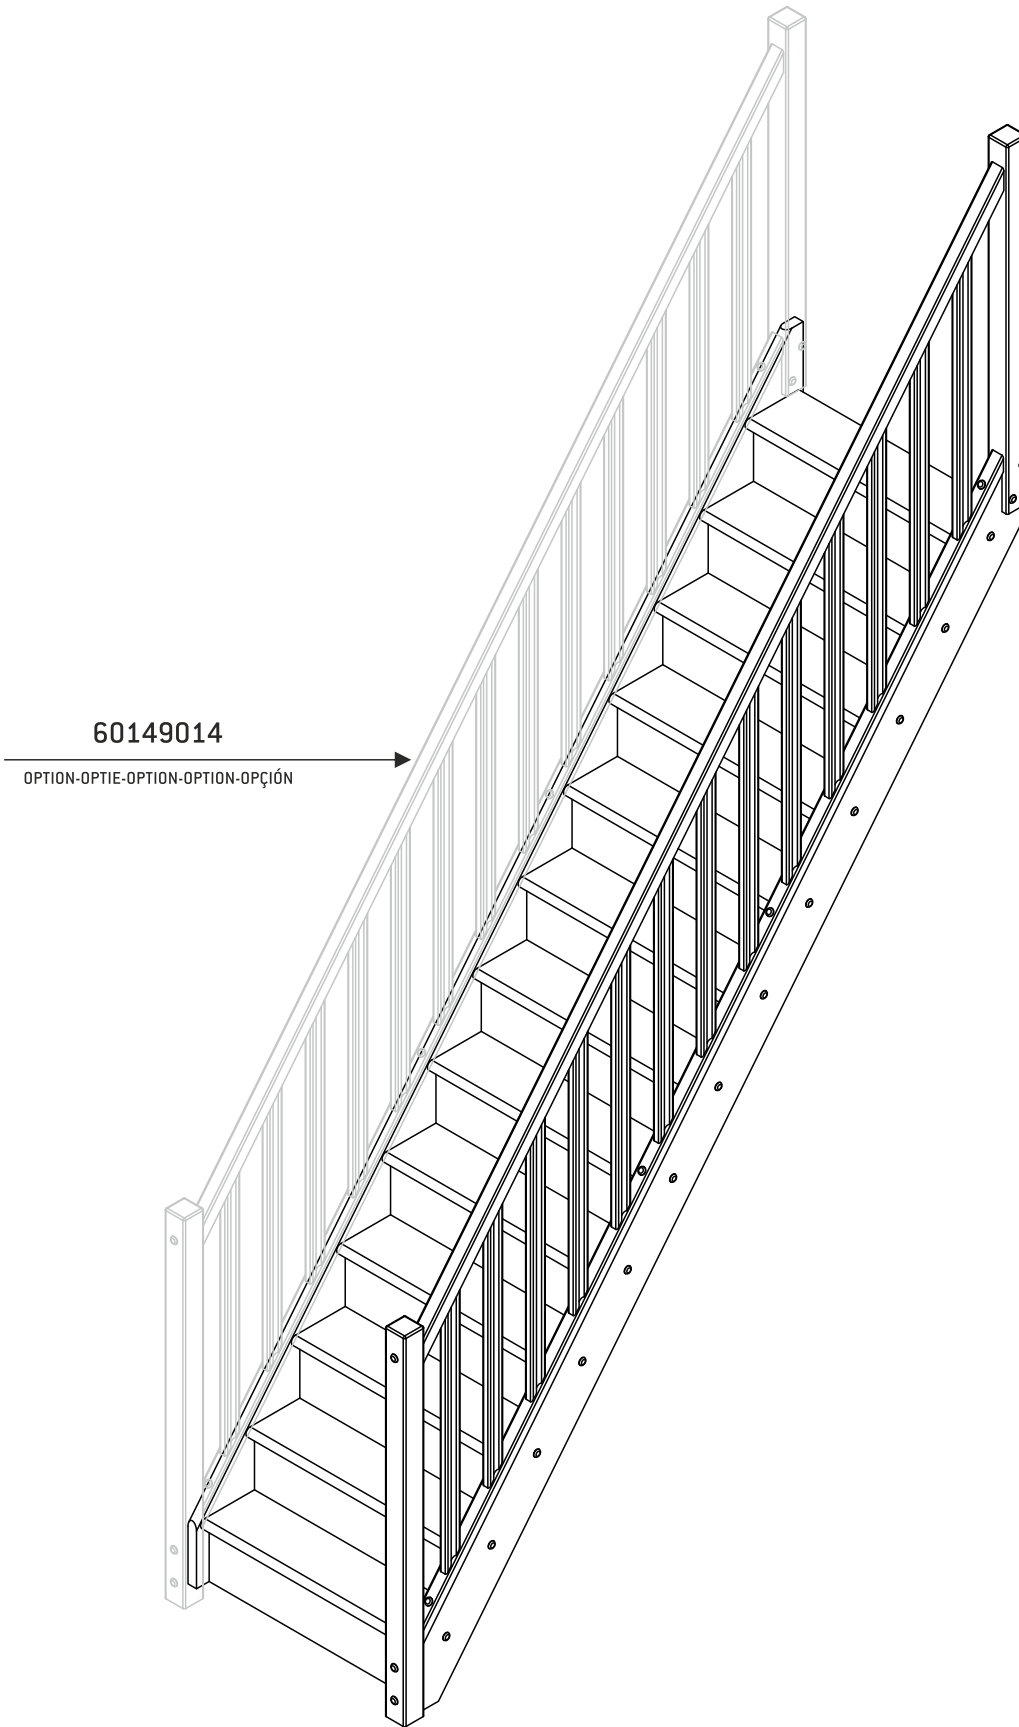

40 AVENUE DE L'ESPÉRANCE - 6220 FLEURUS - BELGIUM
TEL: +32/71/25.39.60, E-MAIL: info@sogem-sa.com