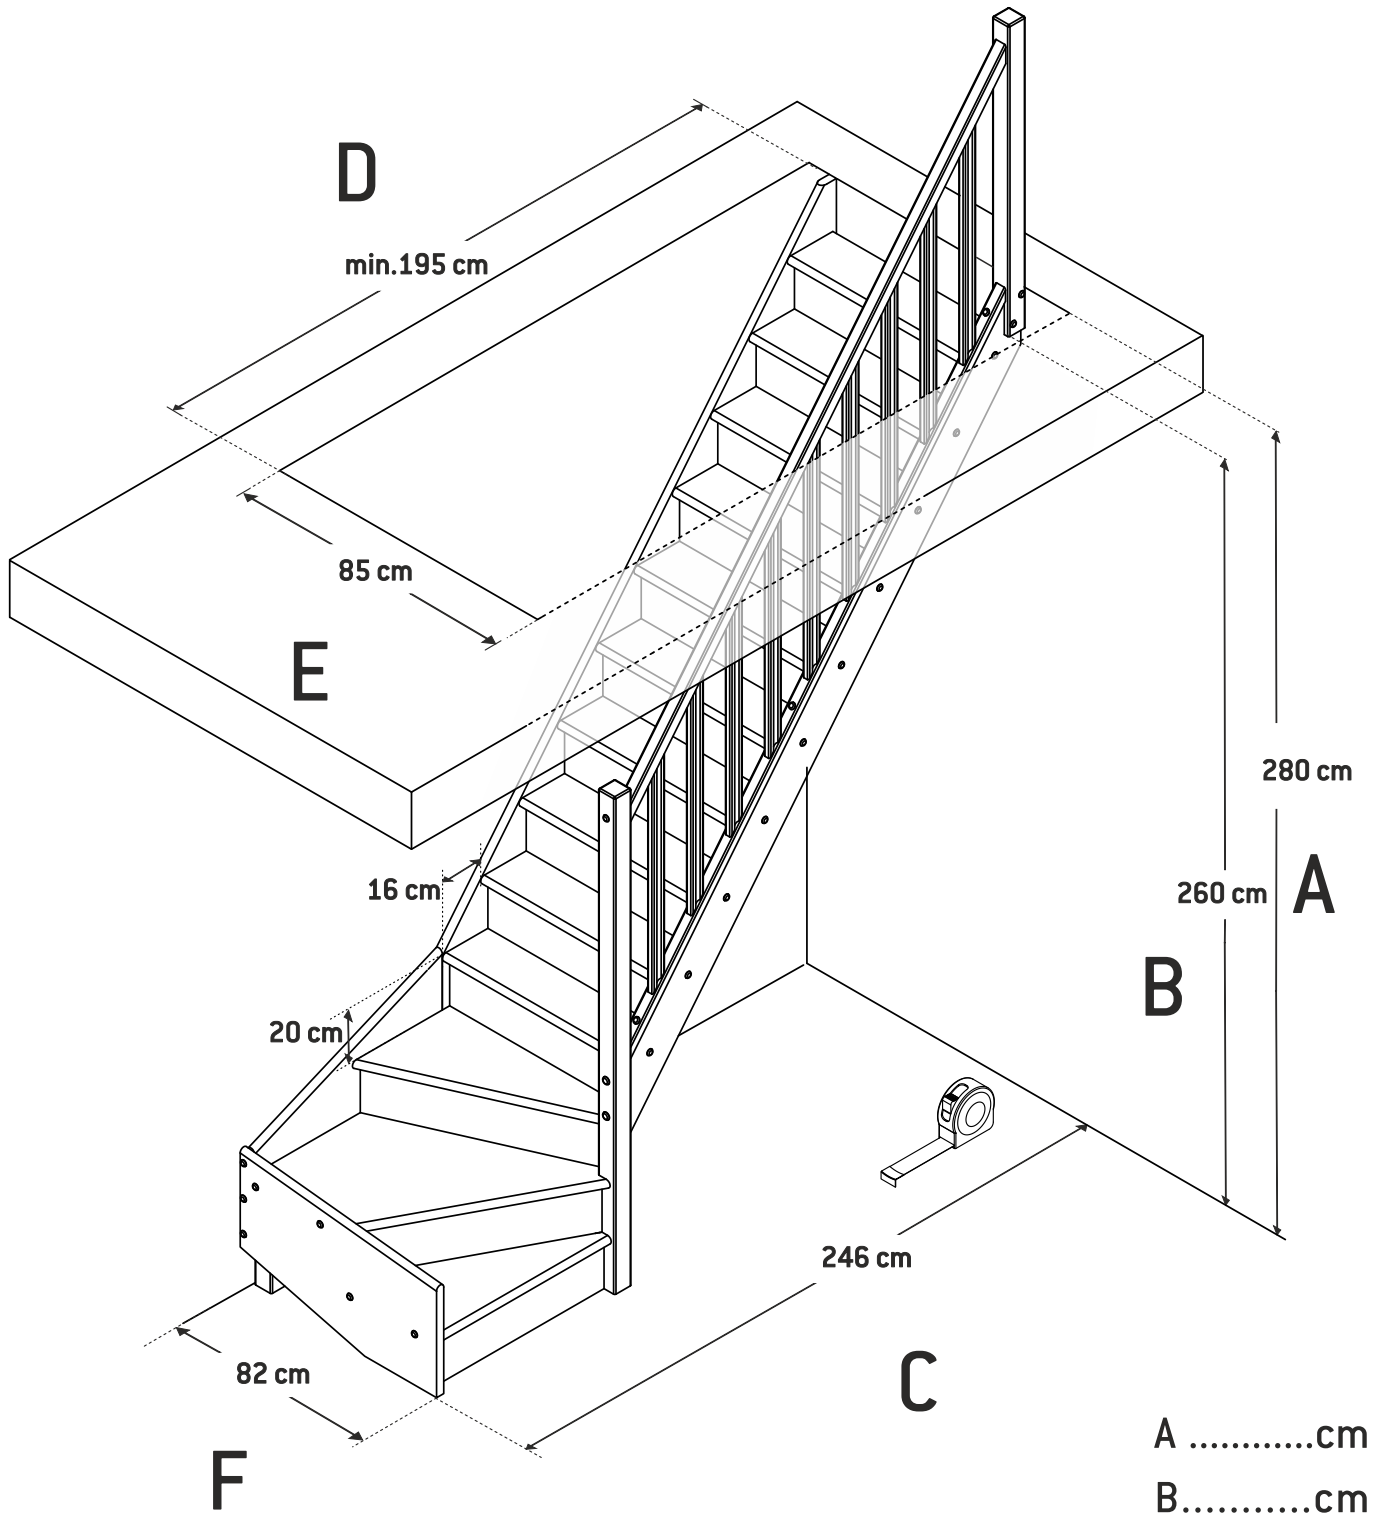

# TRADI ECO

- (FR) TRADI ECO-QT+ 2 LIMONS + RAMPE  
+10 MARCHES+10 CONTREMARCHES
- (NL) TRADI ECO-QT +2 WANGEN + LEUNING  
+ 10 TREDEN + 10 TEGENTREDEN
- (GB) TRADI ECO-QT + 2 STRINGS + BANISTER  
+ 10 TREADS + 10 RISERS
- (DE) TRADI ECO-QT + 2 WANGEN + GELANDER  
+ 10 STÜFEN + 10 SETZSTÜFEN
- (ES) TRADI ECO-QT + 2 ZANCAS + BARANDILLA  
+ 10 PELEDINOS + 10 CONTRAHUELLAS
- (RO) TRADI ECO-QT + 2 LATERALE + RAMPĂ  
+ 10 TREPTE + 10 CONTRATREPTE

- A .....cm
- B.....cm
- C .....cm
- D .....cm
- E .....cm
- F .....cm

01 30x190 2816 x1 	02 30x190x2816 x1 	03 30x190x762 x10 	04 70x70x1796 x1 	05 70x70x1125 x1 	06 25x50x874.4 x9 	07 30x42x2580 x1 	08 16x26x2580 x1 	09 42x45x2580 x1 
10 30x351x784 x1 	11 30x400x820 x1 	12 30x400x740 x1 	13 30x768x781 x1 	14 30x415x736 x1 	15 70x70x370 x1 	16 70x70x570 x1 	17 18x209x760 x10 	18 18x209x828 x1 
19 18x209x828 x1 	20 18x177x735 x1 	21 45x25x242 x2 	22 Ø12x5 x46 	23 Ø20x5 x2 	24 Ø40x5 x2 	25 Ø4x25 x3 	26 Ø4x40 x91 	27 Ø5x50 x24 
28 Ø5x60 x21 	29 34x16 x2 	30 M8x80 x2 	31 M8x70 x2 	32 M8 x2 	  			