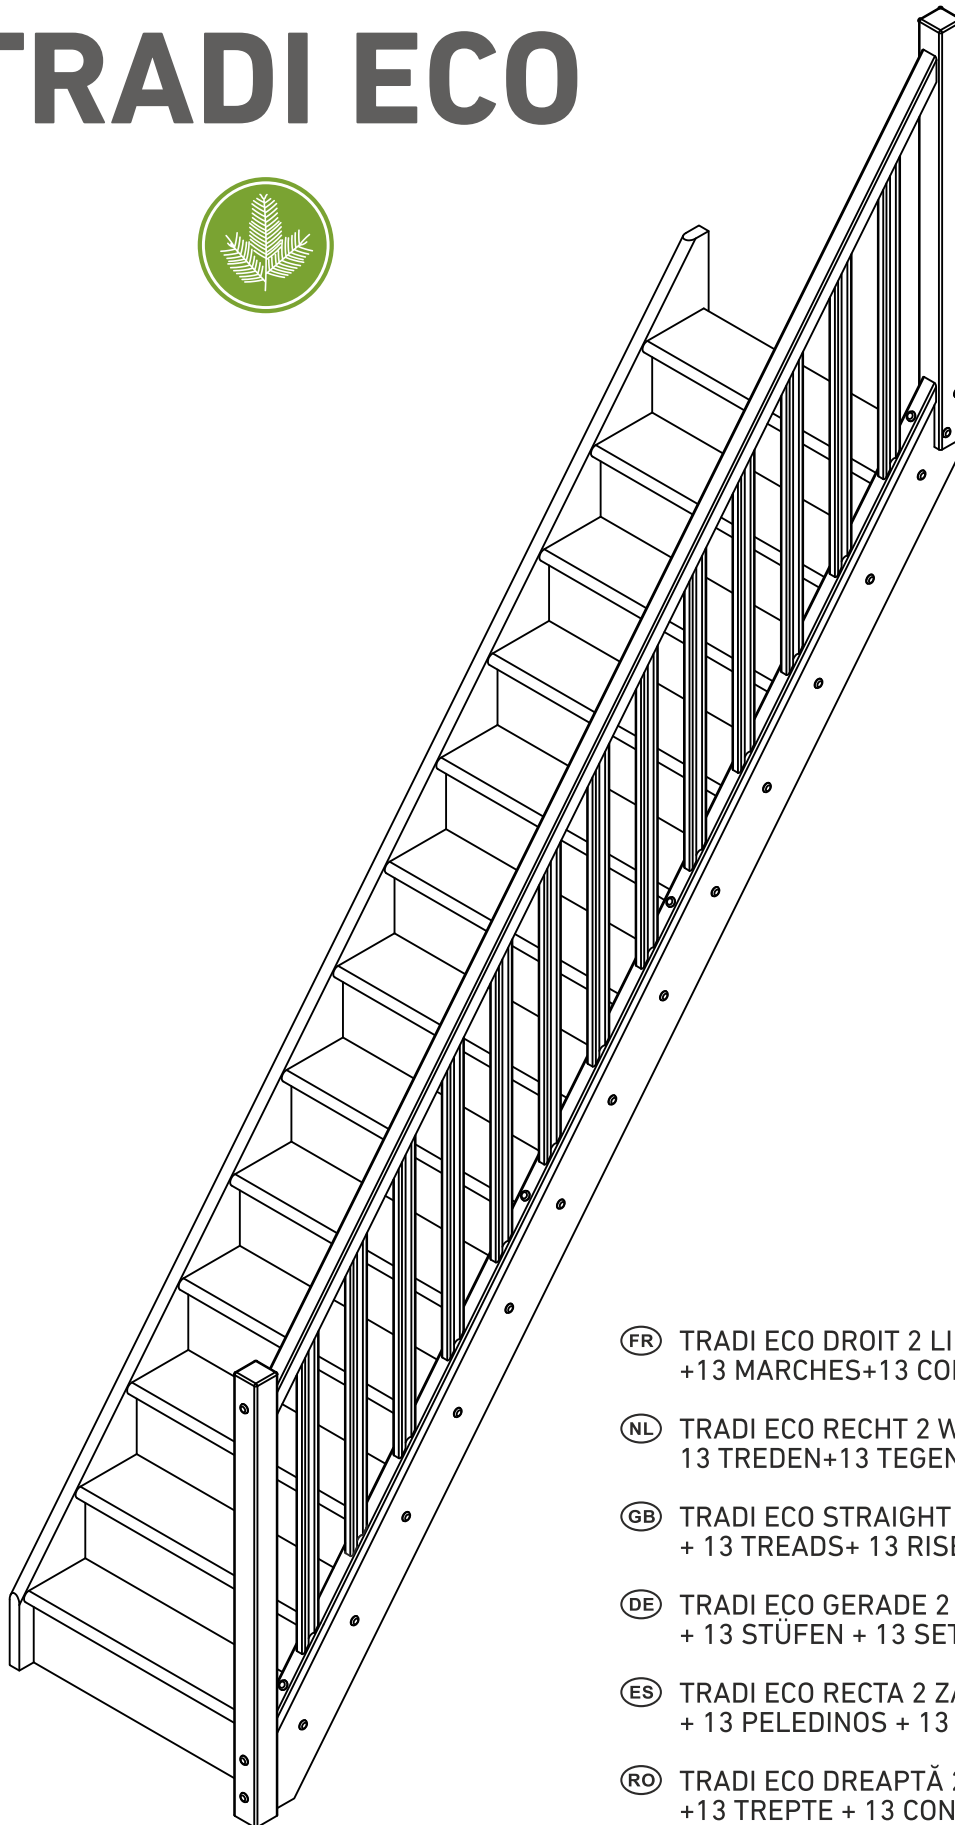

# TRADI ECO

- (FR) TRADI ECO DROIT 2 LIMONS + RAMPE  
+13 MARCHES+13 CONTREMARCHES
- (NL) TRADI ECO RECHT 2 WANGEN + LEUNING  
13 TREDEN+13 TEGENTREDEN
- (GB) TRADI ECO STRAIGHT 2 STRINGS + BANISTER  
+ 13 TREADS+ 13 RISERS
- (DE) TRADI ECO GERADE 2 WÄNGEN +GELÄNDER  
+ 13 STÜFEN + 13 SETZSTÜFEN
- (ES) TRADI ECO RECTA 2 ZANCAS + BARANDILLA  
+ 13 PELEDINOS + 13 CONTRAHUELLAS
- (RO) TRADI ECO DREAPTĂ 2 LATERALE + RAMPĂ  
+13 TREPTE + 13 CONTRATREPTE

<p>01 30x190x3523 x1</p> <p>70013000</p>	<p>02 30x190x3523 x1</p> <p>70013001</p>	<p>03 30x190x762 x13</p> <p>70012001</p>	<p>04 70x70x1190 x1</p> <p>70013005</p>	<p>05 70x70x1125 x1</p> <p>70013006</p>	<p>06 25x50x874,4 x13</p> <p>70012000</p>	<p>07 30x42x3375 x1</p> <p>70013004</p>	<p>08 16x26x3375 x1</p> <p>70013003</p>	<p>09 42x45x3375 x1</p> <p>70013002</p>
<p>10 18x209x740 x13</p> <p>70012002</p>	<p>11 16x25x182 x2</p> <p>160,7 mm</p>	<p>12 012x11 x42</p> <p>70011005</p>	<p>13 04x35 x12</p> <p>70031050</p>	<p>14 04x40 x104</p> <p>70031054</p>	<p>15 05x50 x30 +1</p> <p>70011001</p>	<p>16 05x60 x4</p> <p>70031053</p>		

- A .....cm
- B.....cm
- C .....cm
- D .....cm
- E .....cm
- F .....cm

01 30x190 2816 x1 	02 30x190x2816 x1 	03 30x190x762 x10 	04 70x70x1796 x1 	05 70x70x1125 x1 	06 25x50x874.4 x9 	07 30x42x2580 x1 	08 16x26x2580 x1 	09 42x45x2580 x1 
10 30x351x784 x1 	11 30x400x820 x1 	12 30x400x740 x1 	13 30x768x781 x1 	14 30x415x736 x1 	15 70x70x370 x1 	16 70x70x570 x1 	17 18x209x760 x10 	18 18x209x828 x1 
19 18x209x828 x1 	20 18x177x735 x1 	21 45x25x242 x2 	22 Ø12x5 x46 	23 Ø20x5 x2 	24 Ø40x5 x2 	25 Ø4x25 x3 	26 Ø4x40 x91 	27 Ø5x50 x24 
28 Ø5x60 x21 	29 34x16 x2 	30 M8x80 x2 	31 M8x70 x2 	32 M8 x2 	  			