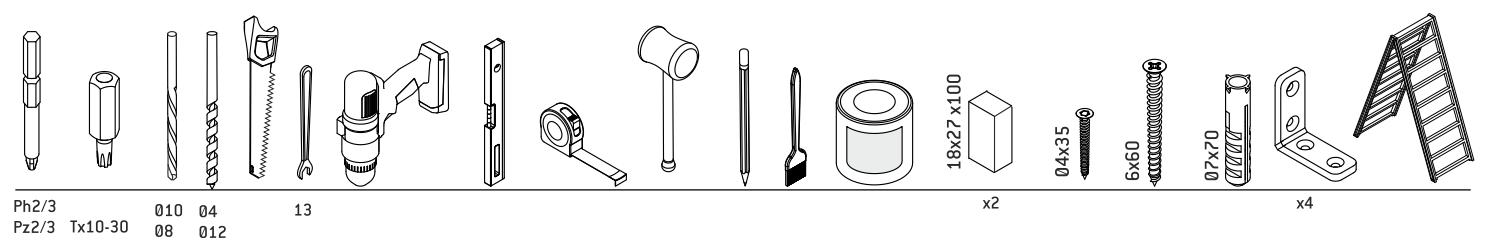

# TRADI ECO

- (FR) TRADI ECO-QT+ 2 LIMONS + RAMPE  
+10 MARCHES+10 CONTREMARCHES
- (NL) TRADI ECO-QT +2 WANGEN + LEUNING  
+ 10 TREDEN + 10 TEGENTREDEN
- (GB) TRADI ECO-QT + 2 STRINGS + BANISTER  
+ 10 TREADS + 10 RISERS
- (DE) TRADI ECO-QT + 2 WANGEN + GELANDER  
+ 10 STÜFEN + 10 SETZSTÜFEN
- (ES) TRADI ECO-QT + 2 ZANCAS + BARANDILLA  
+ 10 PELEDINOS + 10 CONTRAHUELLAS
- (RO) TRADI ECO-QT + 2 LATERALE + RAMPĂ  
+ 10 TREPTE + 10 CONTRATREPTE

- A .....cm
- B.....cm
- C .....cm
- D .....cm
- E .....cm
- F .....cm

01 30x190 2816 x1 	02 30x190x2816 x1 	03 30x190x762 x10 	04 70x70x1796 x1 	05 70x70x1125 x1 	06 25x50x874.4 x9 	07 30x42x2580 x1 	08 16x26x2580 x1 	09 42x45x2580 x1 
10 30x351x784 x1 	11 30x400x820 x1 	12 30x400x740 x1 	13 30x768x781 x1 	14 30x415x736 x1 	15 70x70x370 x1 	16 70x70x570 x1 	17 18x209x760 x10 	18 18x209x828 x1 
19 18x209x828 x1 	20 18x177x735 x1 	21 45x25x242 x2 	22 Ø12x5 x46 	23 Ø20x5 x2 	24 Ø40x5 x2 	25 Ø4x25 x3 	26 Ø4x40 x91 	27 Ø5x50 x24 
28 Ø5x60 x21 	29 34x16 x2 	30 M8x80 x2 	31 M8x70 x2 	32 M8 x2 	  			