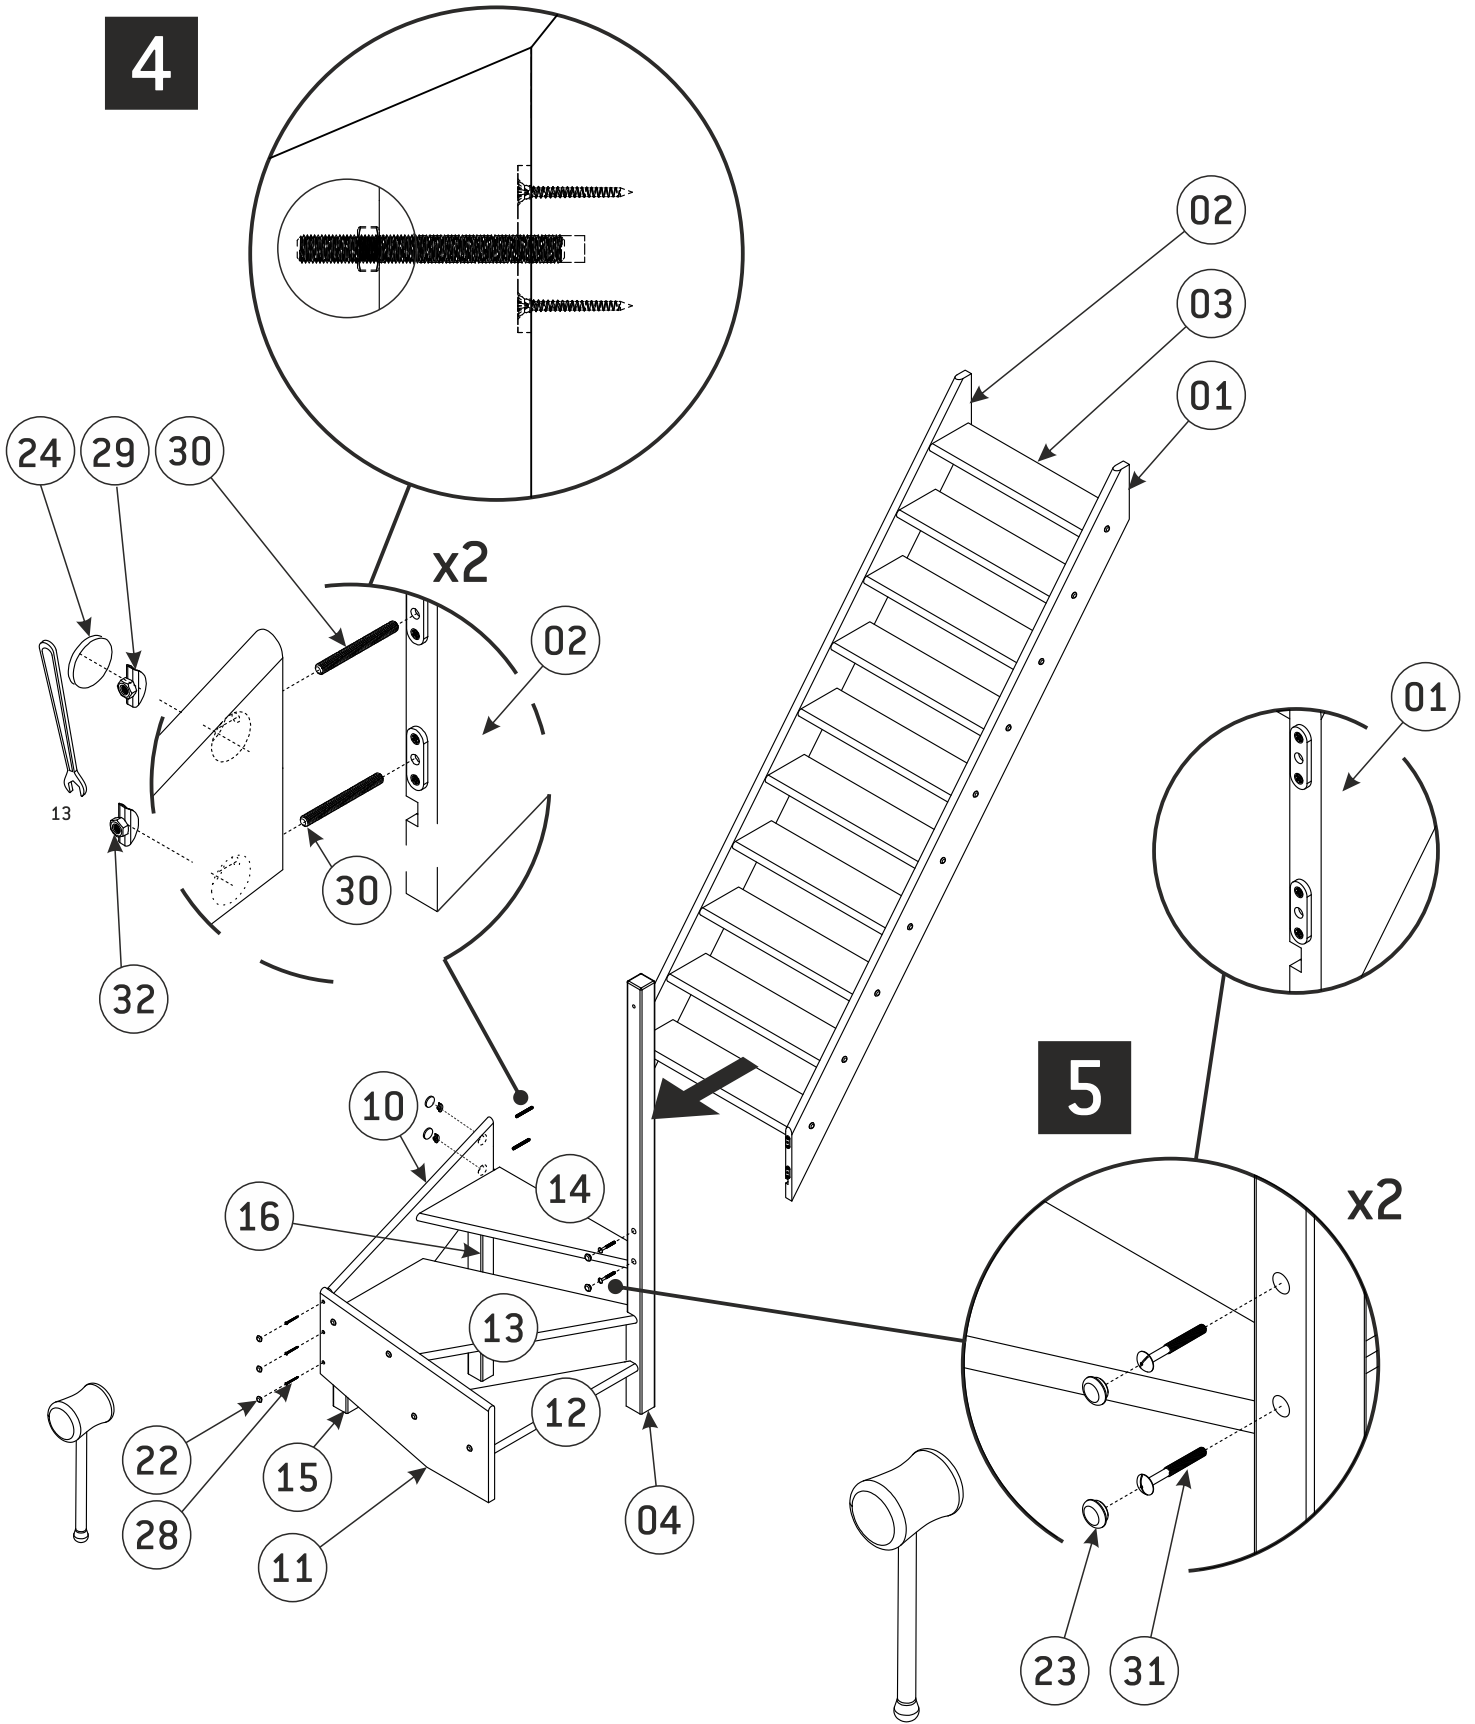

# TRADI ECO

- (FR) TRADI ECO-QT+ 2 LIMONS + RAMPE  
+10 MARCHES+10 CONTREMARCHES
- (NL) TRADI ECO-QT +2 WANGEN + LEUNING  
+ 10 TREDEN + 10 TEGENTREDEN
- (GB) TRADI ECO-QT + 2 STRINGS + BANISTER  
+ 10 TREADS + 10 RISERS
- (DE) TRADI ECO-QT + 2 WANGEN + GELANDER  
+ 10 STÜFEN + 10 SETZSTÜFEN
- (ES) TRADI ECO-QT + 2 ZANCAS + BARANDILLA  
+ 10 PELEDINOS + 10 CONTRAHUELLAS
- (RO) TRADI ECO-QT + 2 LATERALE + RAMPĂ  
+ 10 TREPTE + 10 CONTRATREPTE

- A .....cm
- B.....cm
- C .....cm
- D .....cm
- E .....cm
- F .....cm

01 30x190 2816 x1 	02 30x190x2816 x1 	03 30x190x762 x10 	04 70x70x1796 x1 	05 70x70x1125 x1 	06 25x50x874.4 x9 	07 30x42x2580 x1 	08 16x26x2580 x1 	09 42x45x2580 x1 
10 30x351x784 x1 	11 30x400x820 x1 	12 30x400x740 x1 	13 30x768x781 x1 	14 30x415x736 x1 	15 70x70x370 x1 	16 70x70x570 x1 	17 18x209x760 x10 	18 18x209x828 x1 
19 18x209x828 x1 	20 18x177x735 x1 	21 45x25x242 x2 	22 Ø12x5 x46 	23 Ø20x5 x2 	24 Ø40x5 x2 	25 Ø4x25 x3 	26 Ø4x40 x91 	27 Ø5x50 x24 
28 Ø5x60 x21 	29 34x16 x2 	30 M8x80 x2 	31 M8x70 x2 	32 M8 x2 	  			

**1**

**2**

**3**

**4**

**6**

**7**

**9**

**8**