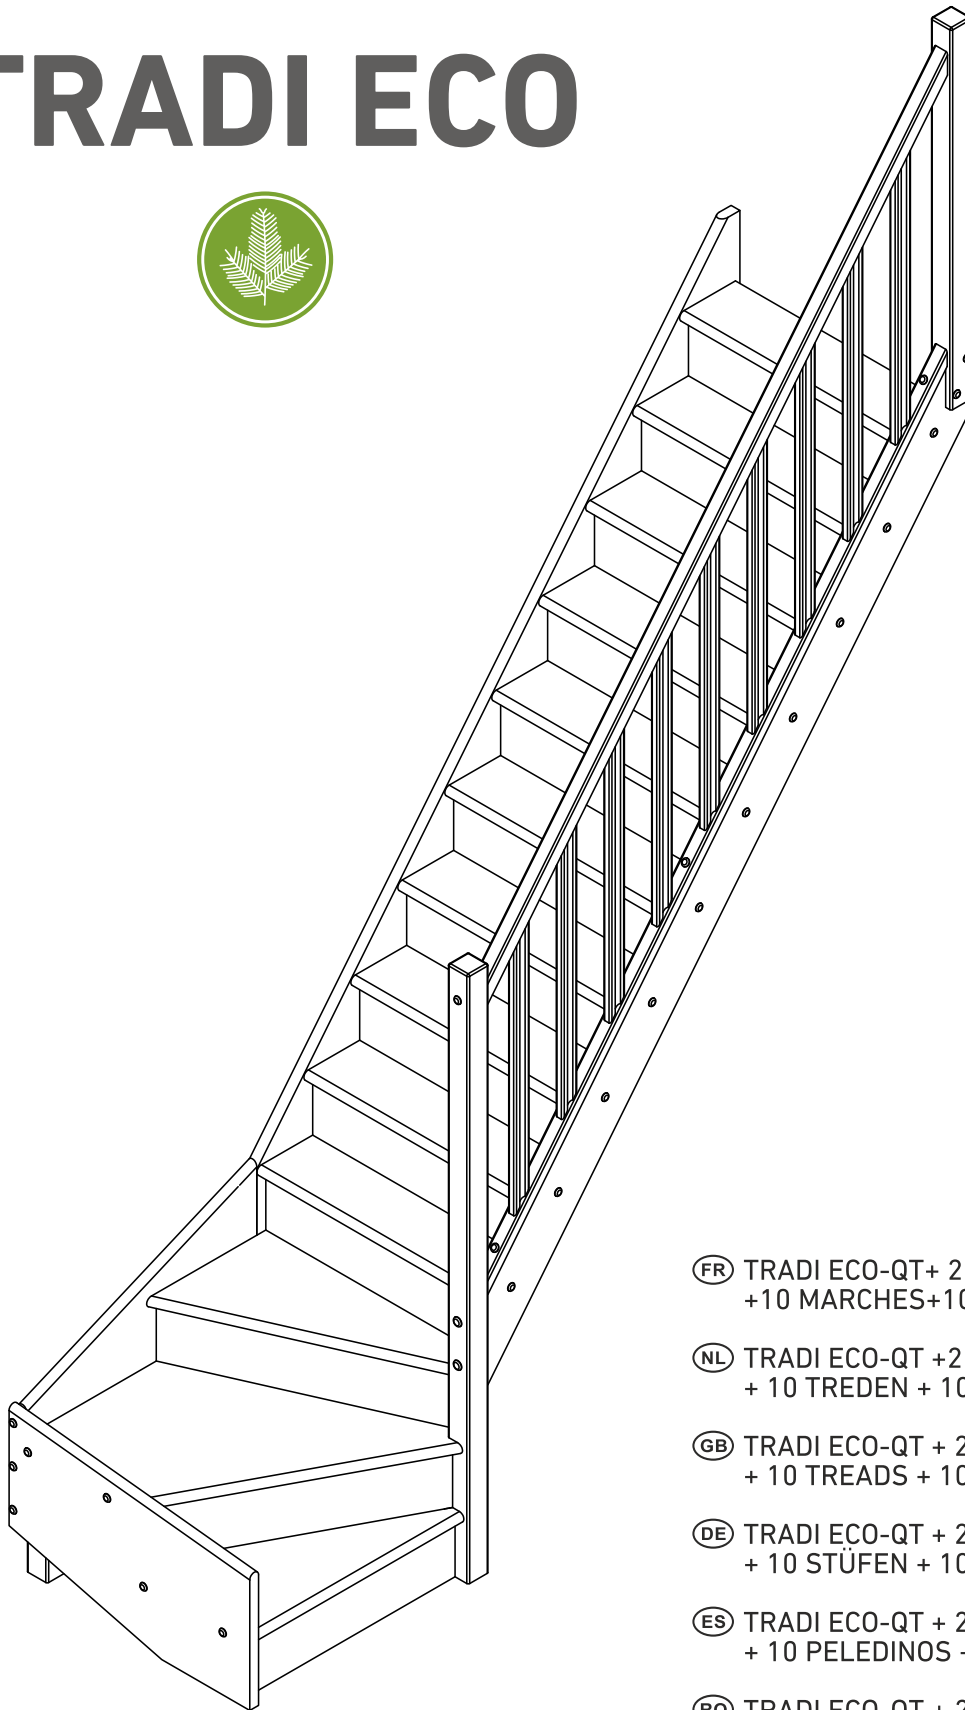

# TRADI ECO

- (FR) TRADI ECO-QT+ 2 LIMONS + RAMPE  
+10 MARCHES+10 CONTREMARCHES
- (NL) TRADI ECO-QT +2 WANGEN + LEUNING  
+ 10 TREDEN + 10 TEGENTREDEN
- (GB) TRADI ECO-QT + 2 STRINGS + BANISTER  
+ 10 TREADS + 10 RISERS
- (DE) TRADI ECO-QT + 2 WANGEN + GELANDER  
+ 10 STÜFEN + 10 SETZSTÜFEN
- (ES) TRADI ECO-QT + 2 ZANCAS + BARANDILLA  
+ 10 PELEDINOS + 10 CONTRAHUELLAS
- (RO) TRADI ECO-QT + 2 LATERALE + RAMPĂ  
+ 10 TREPTE + 10 CONTRATREPTE

- A .....cm
- B.....cm
- C .....cm
- D .....cm
- E .....cm
- F .....cm

01 30x190 2816 x1 	02 30x190x2816 x1 	03 30x190x762 x10 	04 70x70x1796 x1 	05 70x70x1125 x1 	06 25x50x874.4 x9 	07 30x42x2580 x1 	08 16x26x2580 x1 	09 42x45x2580 x1 
10 30x351x784 x1 	11 30x400x820 x1 	12 30x400x740 x1 	13 30x768x781 x1 	14 30x415x736 x1 	15 70x70x370 x1 	16 70x70x570 x1 	17 18x209x760 x10 	18 18x209x828 x1 
19 18x209x828 x1 	20 18x177x735 x1 	21 45x25x242 x2 	22 Ø12x5 x46 	23 Ø20x5 x2 	24 Ø40x5 x2 	25 Ø4x25 x3 	26 Ø4x40 x91 	27 Ø5x50 x24 
28 Ø5x60 x21 	29 34x16 x2 	30 M8x80 x2 	31 M8x70 x2 	32 M8 x2 	  			