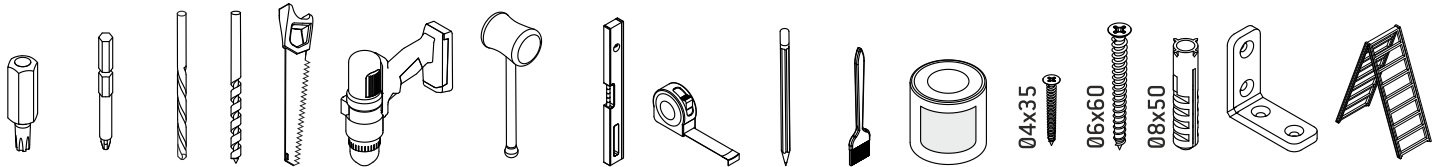

# TRADI ECO

- (FR) TRADI ECO DROIT 2 LIMONS + RAMPE  
+13 MARCHES+13 CONTREMARCHES
- (NL) TRADI ECO RECHT 2 WANGEN + LEUNING  
13 TREDEN+13 TEGENTREDEN
- (GB) TRADI ECO STRAIGHT 2 STRINGS + BANISTER  
+ 13 TREADS+ 13 RISERS
- (DE) TRADI ECO GERADE 2 WÄNGEN +GELÄNDER  
+ 13 STÜFEN + 13 SETZSTÜFEN
- (ES) TRADI ECO RECTA 2 ZANCAS + BARANDILLA  
+ 13 PELEDINOS + 13 CONTRAHUELLAS
- (RO) TRADI ECO DREAPTĂ 2 LATERALE + RAMPĂ  
+13 TREPTE + 13 CONTRATREPTE

<p>01 30x190x3523 x1</p> <p>70013000</p>	<p>02 30x190x3523 x1</p> <p>70013001</p>	<p>03 30x190x762 x13</p> <p>70012001</p>	<p>04 70x70x1190 x1</p> <p>70013005</p>	<p>05 70x70x1125 x1</p> <p>70013006</p>	<p>06 25x50x874,4 x13</p> <p>70012000</p>	<p>07 30x42x3375 x1</p> <p>70013004</p>	<p>08 16x26x3375 x1</p> <p>70013003</p>	<p>09 42x45x3375 x1</p> <p>70013002</p>
<p>10 18x209x740 x13</p> <p>70012002</p>	<p>11 16x25x182 x2</p> <p>160,7 mm</p>	<p>12 012x11 x42</p> <p>70011005</p>	<p>13 04x35 x12</p> <p>70031050</p>	<p>14 04x40 x104</p> <p>70031054</p>	<p>15 05x50 x30 +1</p> <p>70011001</p>	<p>16 05x60 x4</p> <p>70031053</p>		