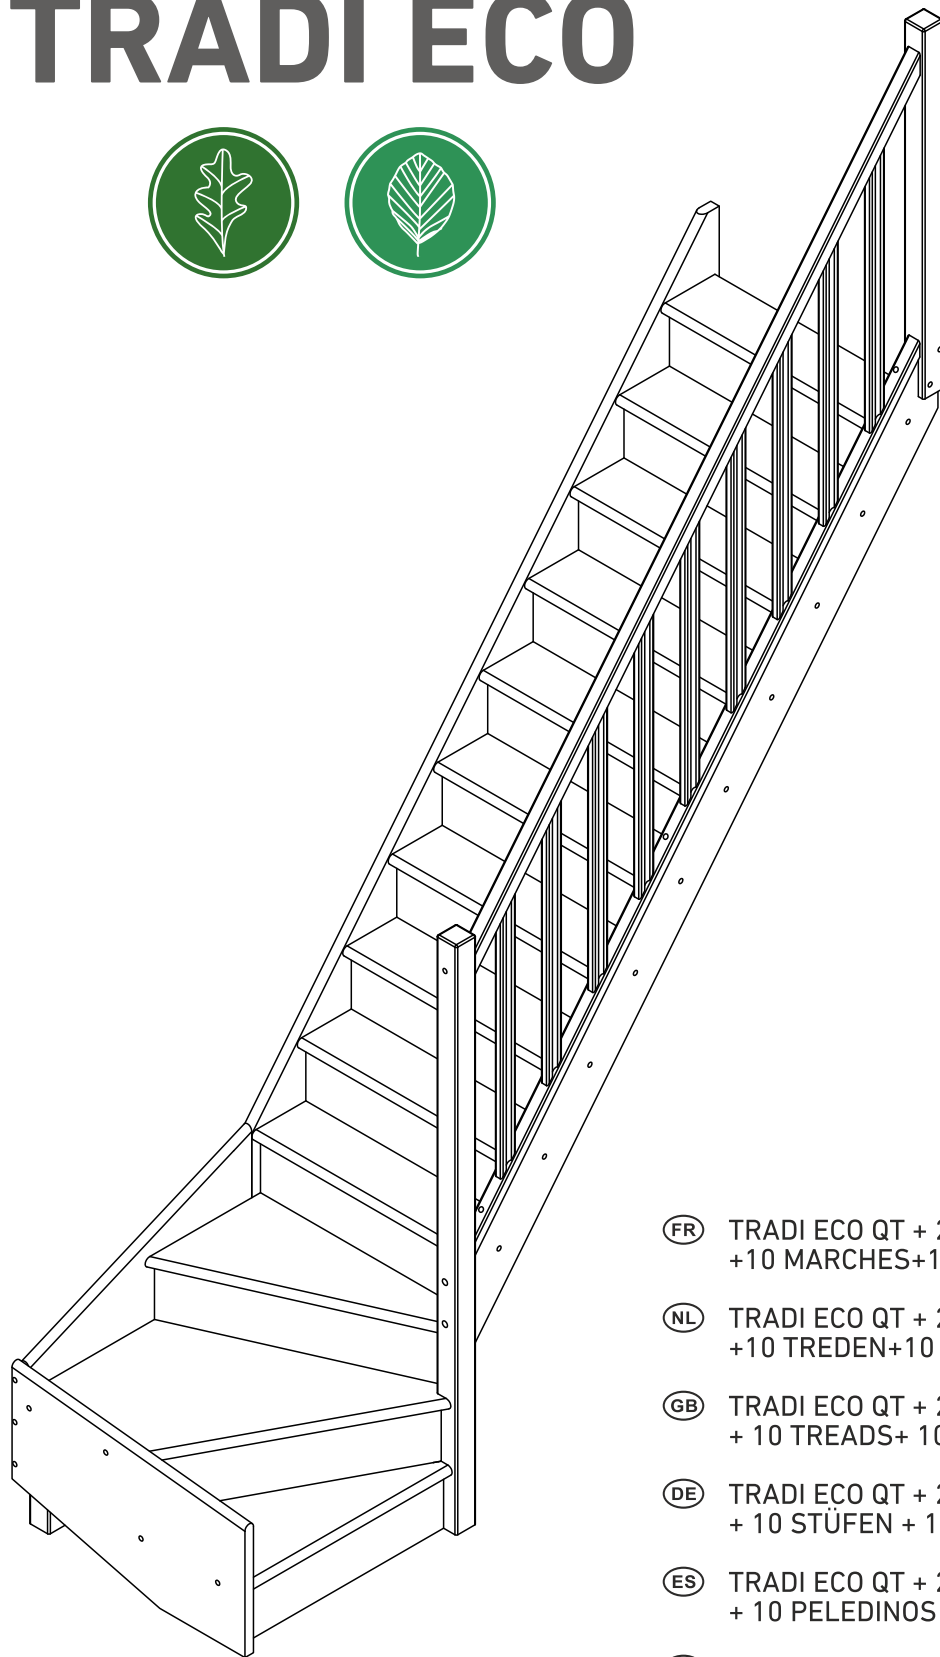

# TRADI ECO

- (FR) TRADI ECO QT + 2 LIMONS + RAMPE  
+10 MARCHES+10 CONTREMARCHES
- (NL) TRADI ECO QT + 2 WANGEN + LEUNING  
+10 TREDEN+10 TEGENTREDEN
- (GB) TRADI ECO QT + 2 STRINGS + BANISTER  
+ 10 TREADS+ 10 RISERS
- (DE) TRADI ECO QT + 2 WANGEN +GELANDER  
+ 10 STÜFEN + 10 SETZSTÜFEN
- (ES) TRADI ECO QT + 2 ZANCAS + BARANDILLA  
+ 10 PELEDINOS + 10 CONTRAHUELLAS
- (RO) TRADI ECO QT + 2 LATERALE + RAMPĂ  
+10 TREPTE + 10 CONTRATREPTE

- A .....cm
- B.....cm
- C .....cm
- D .....cm
- E .....cm
- F .....cm

01 30x190 2816 x1 	02 30x190x2816 x1 	03 30x190x762 x10 	04 70x70x1796 x1 	05 70x70x1125 x1 	06 25x50x874.4 x9 	07 30x42x2580 x1 	08 16x26x2580 x1 	09 42x45x2580 x1 	
10 30x351x784 x1 	11 30x400x820 x1 	12 30x400x740 x1 	13 30x768x781 x1 	14 30x415x736 x1 	15 70x70x370 x1 	16 70x70x570 x1 	17 18x209x760 x10 	18 18x209x828 x1 	
19 18x209x828 x1 	20 18x177x735 x1 	21 16x25x200 x2 180 mm 	22 Ø12x5 x43 	23 Ø20x5 x2 	24 Ø40x5 x4 	25 Ø4x35 x11 	26 Ø4x40 x91 	27 Ø5x50 x24 	
28 Ø5x60 x21 	29 34x16 x2 	30 M8x80 x2 	31 M8x70 x2 	32 M8 x2 	 				