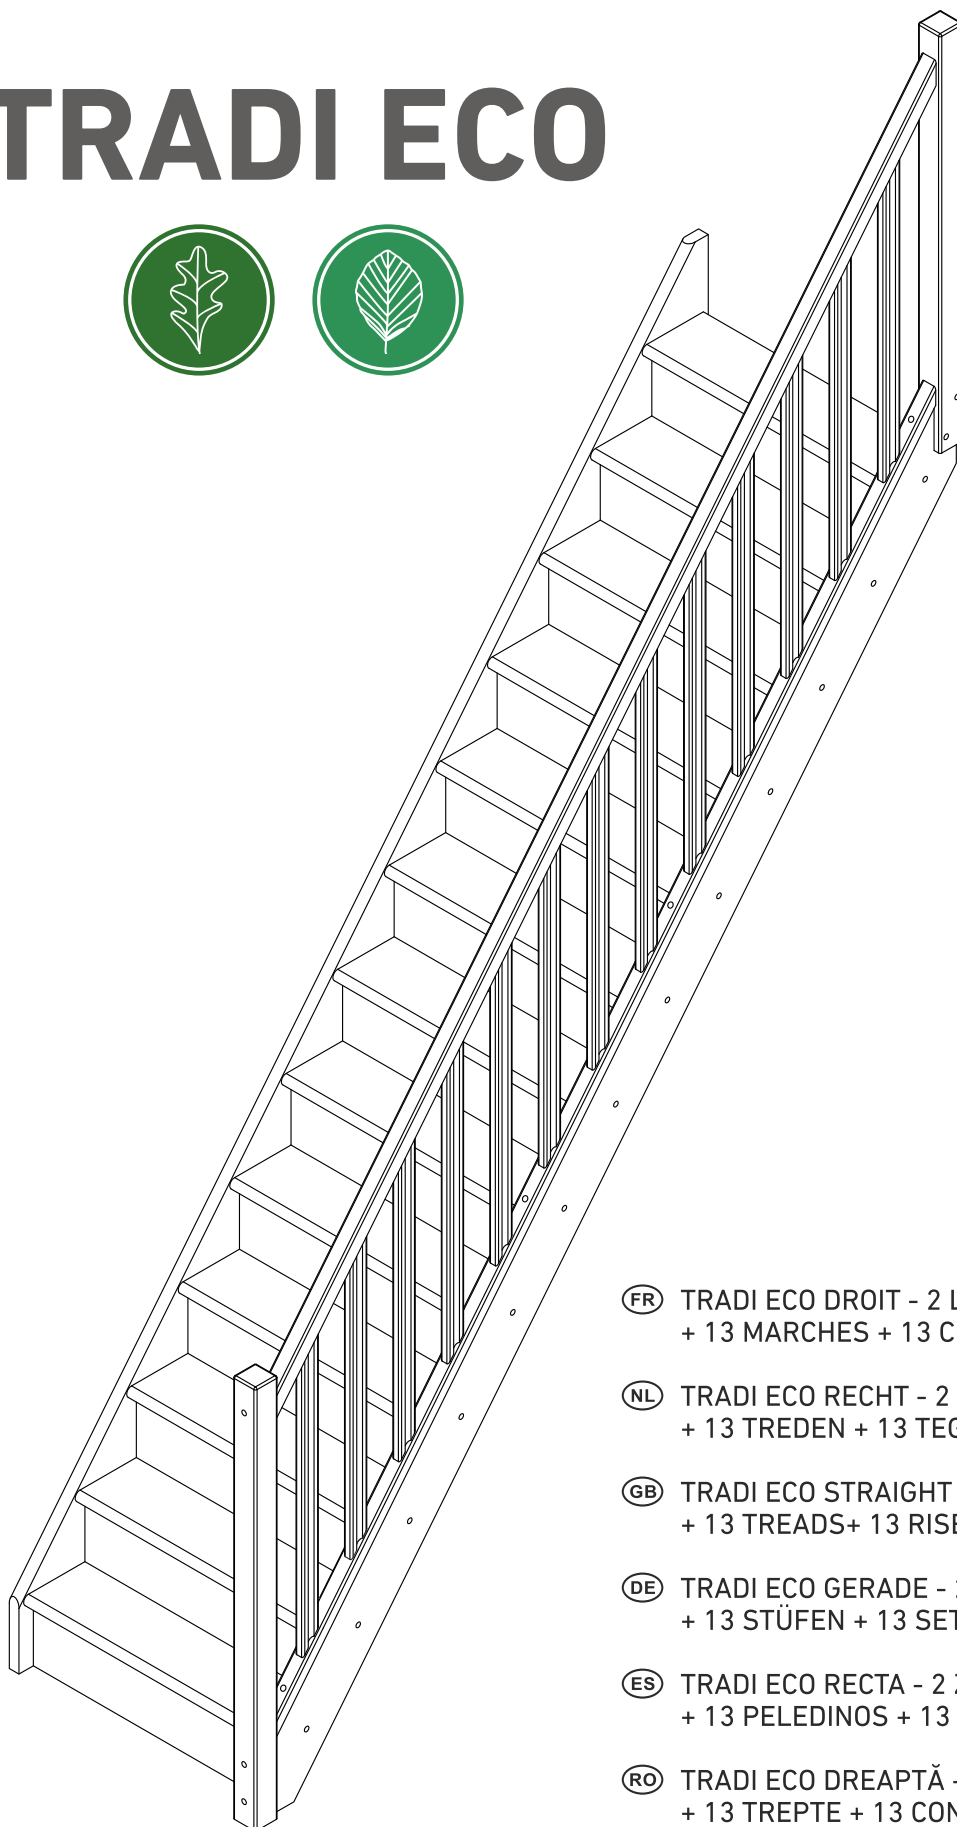

# TRADI ECO

- (FR) TRADI ECO DROIT - 2 LIMONS + RAMPE  
+ 13 MARCHES + 13 CONTREMARCHES
- (NL) TRADI ECO RECHT - 2 WANGEN + LEUNING  
+ 13 TREDEN + 13 TEGENTREDEN
- (GB) TRADI ECO STRAIGHT - 2 STRINGS + BANISTER  
+ 13 TREADS+ 13 RISERS
- (DE) TRADI ECO GERADE - 2 WÄNGEN + GELANDER  
+ 13 STÜFEN + 13 SETZSTÜFEN
- (ES) TRADI ECO RECTA - 2 ZANCAS + BARANDILLA  
+ 13 PELEDINOS + 13 CONTRAHUELLAS
- (RO) TRADI ECO DREAPTĂ - 2 LATERALE + RAMPĂ  
+ 13 TREPTE + 13 CONTRATREPTE

01 30x190x3523 x1 	02 30x190x3523 x1 	03 30x190x762 x13 	04 70x70x1190 x1 	05 70x70x1125 x1 	06 25x50x874,4 x13 	07 30x42x3375 x1 	08 16x26x3375 x1 	09 42x45x3375 x1 
10 18x209x760 x13 	11 16x25x182 x2 160,7 mm 	12 012x5 x38 	13 04x35 x12 	14 04x40 x104 	15 05x50 x30 +1 	16 05x60 x4 		