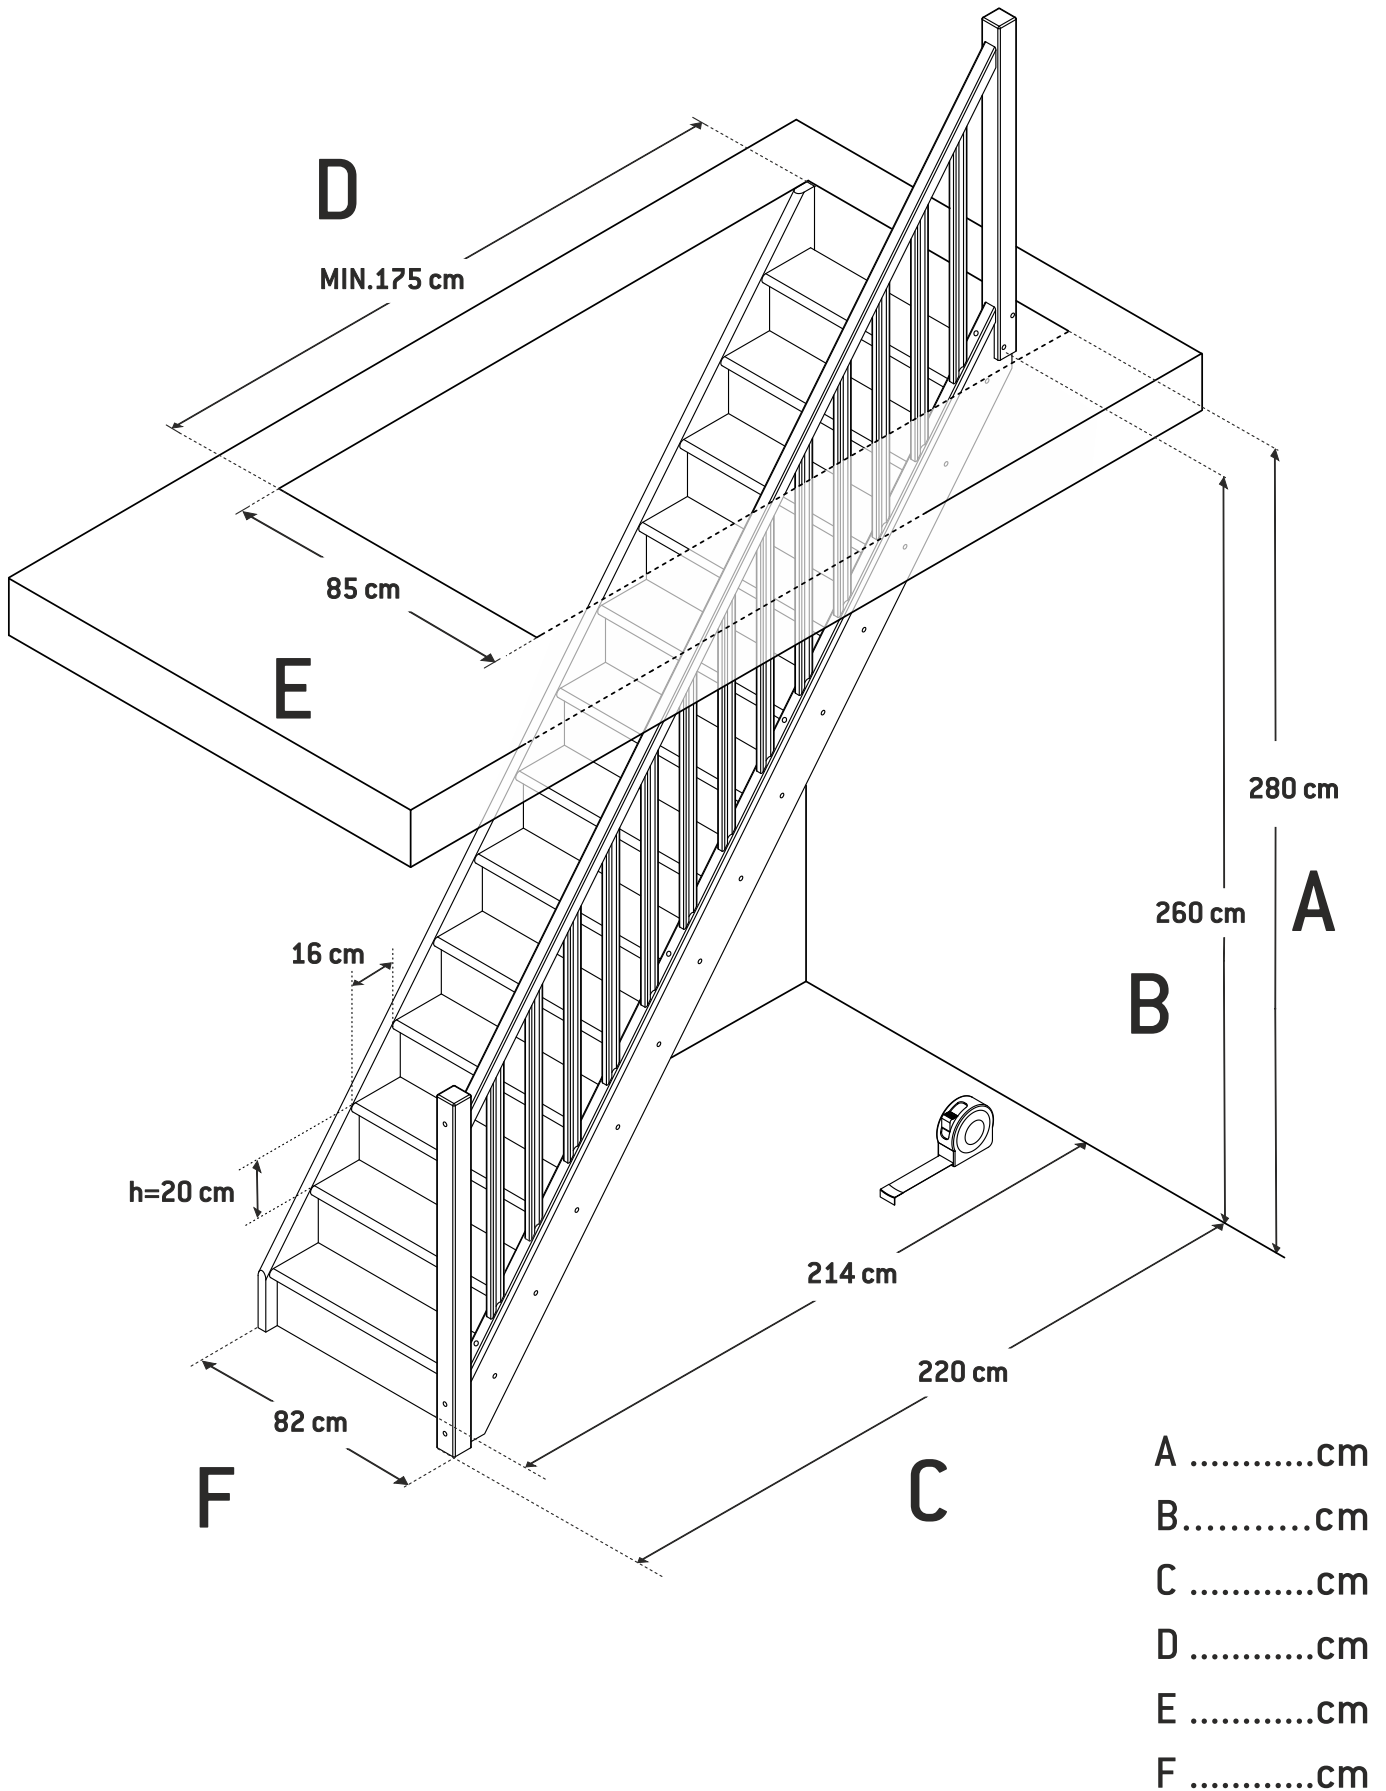

# TRADI ECO

- (FR) TRADI ECO DROIT - 2 LIMONS + RAMPE  
+ 13 MARCHES + 13 CONTREMARCHES
- (NL) TRADI ECO RECHT - 2 WANGEN + LEUNING  
+ 13 TREDEN + 13 TEGENTREDEN
- (GB) TRADI ECO STRAIGHT - 2 STRINGS + BANISTER  
+ 13 TREADS+ 13 RISERS
- (DE) TRADI ECO GERADE - 2 WÄNGEN + GELANDER  
+ 13 STÜFEN + 13 SETZSTÜFEN
- (ES) TRADI ECO RECTA - 2 ZANCAS + BARANDILLA  
+ 13 PELEDINOS + 13 CONTRAHUELLAS
- (RO) TRADI ECO DREAPTĂ - 2 LATERALE + RAMPĂ  
+ 13 TREPTE + 13 CONTRATREPTE

01 30x190x3523 x1 	02 30x190x3523 x1 	03 30x190x762 x13 	04 70x70x1190 x1 	05 70x70x1125 x1 	06 25x50x874,4 x13 	07 30x42x3375 x1 	08 16x26x3375 x1 	09 42x45x3375 x1 
10 18x209x760 x13 	11 16x25x182 x2 160,7 mm 	12 012x5 x38 	13 04x35 x12 	14 04x40 x104 	15 05x50 x30 +1 	16 05x60 x4 		

- A .....cm
- B.....cm
- C .....cm
- D .....cm
- E .....cm
- F .....cm

01 30x190 2816 x1 	02 30x190x2816 x1 	03 30x190x762 x10 	04 70x70x1796 x1 	05 70x70x1125 x1 	06 25x50x874.4 x9 	07 30x42x2580 x1 	08 16x26x2580 x1 	09 42x45x2580 x1 	
10 30x351x784 x1 	11 30x400x820 x1 	12 30x400x740 x1 	13 30x768x781 x1 	14 30x415x736 x1 	15 70x70x370 x1 	16 70x70x570 x1 	17 18x209x760 x10 	18 18x209x828 x1 	
19 18x209x828 x1 	20 18x177x735 x1 	21 16x25x200 x2 180 mm 	22 Ø12x5 x43 	23 Ø20x5 x2 	24 Ø40x5 x4 	25 Ø4x35 x11 	26 Ø4x40 x91 	27 Ø5x50 x24 	
28 Ø5x60 x21 	29 34x16 x2 	30 M8x80 x2 	31 M8x70 x2 	32 M8 x2 	 				