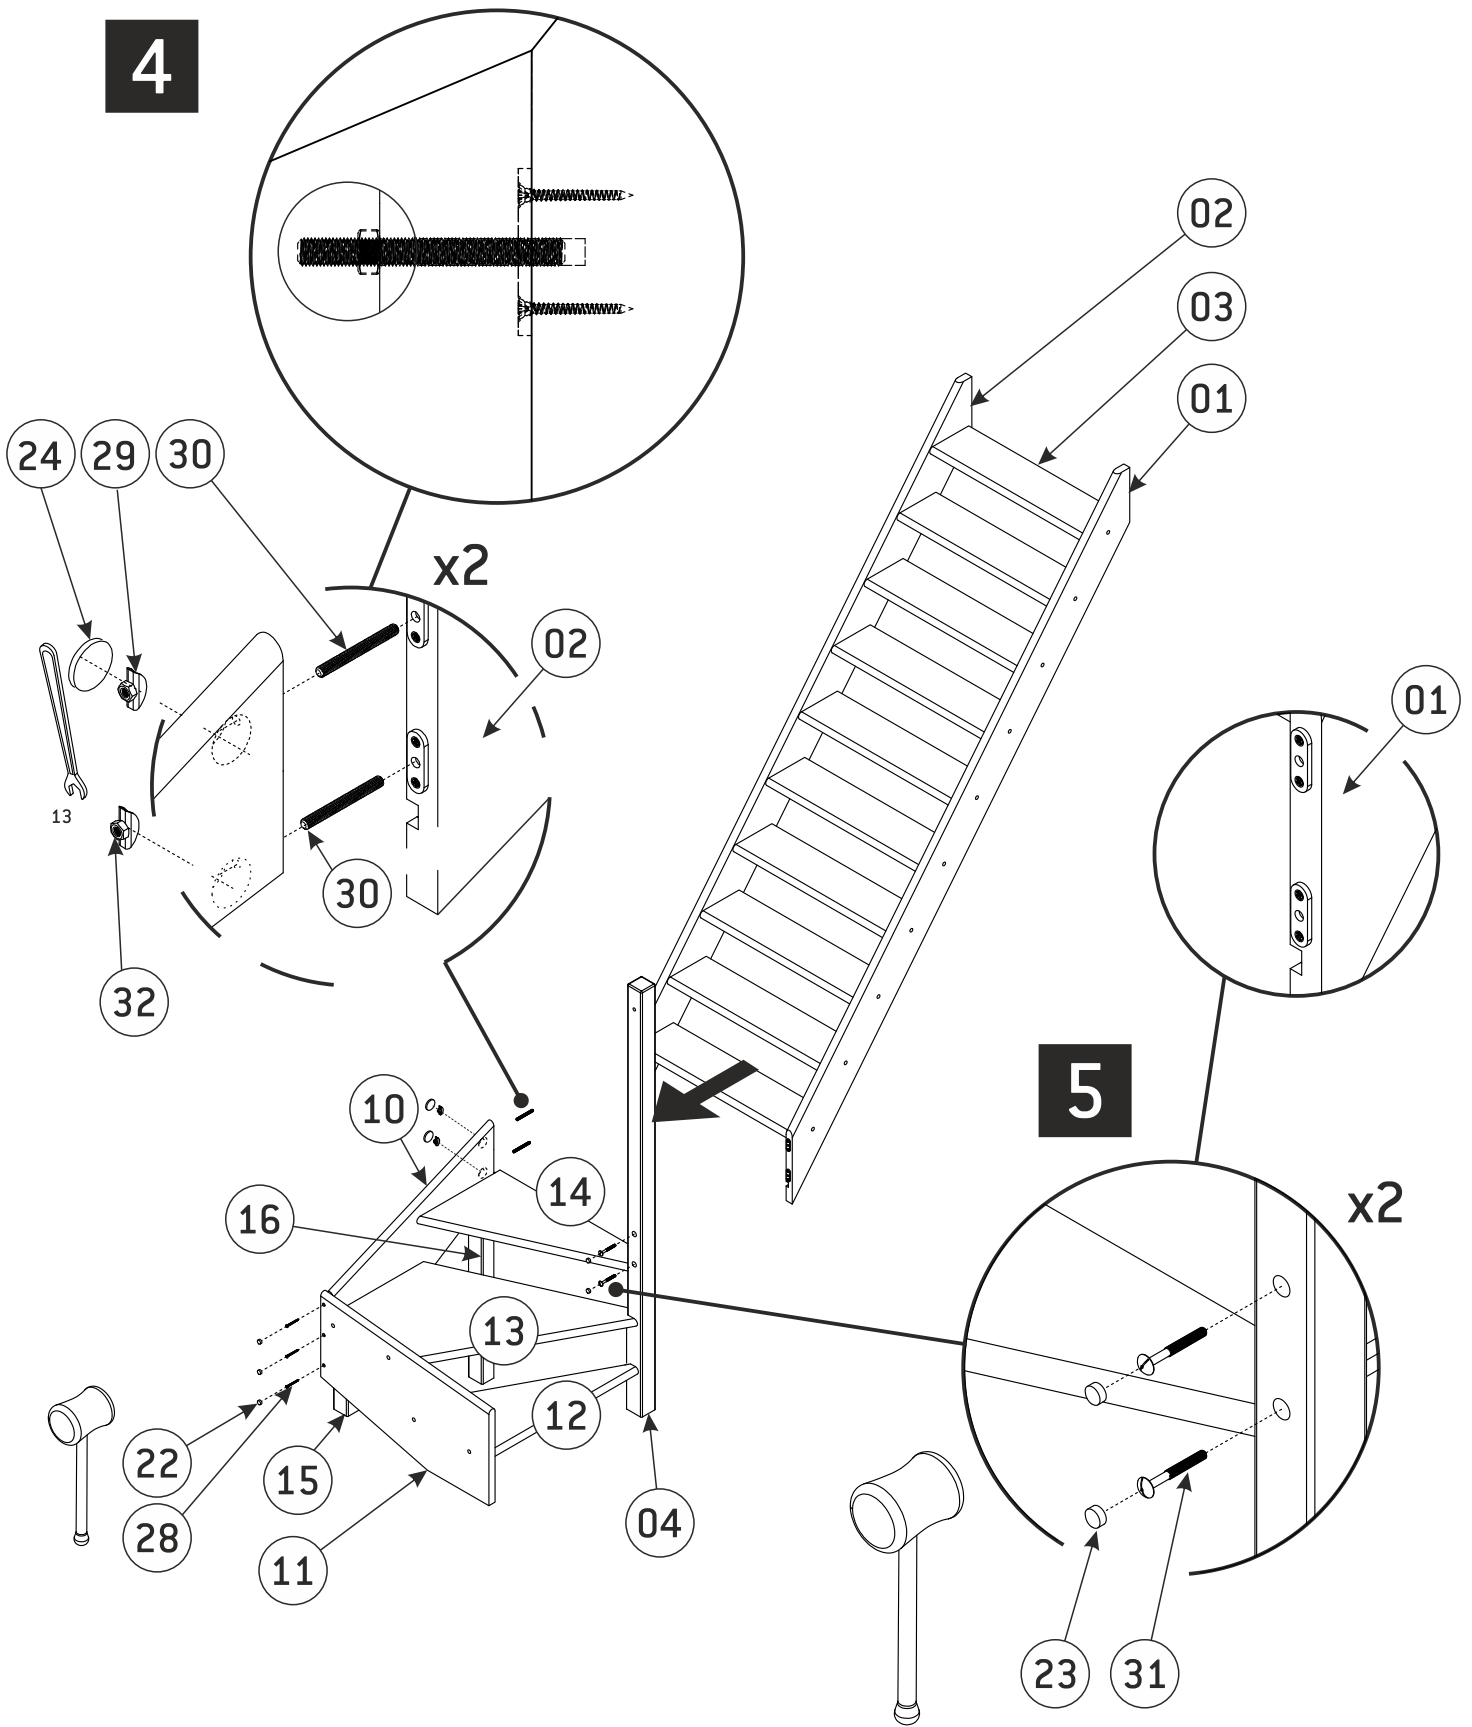

# TRADI ECO

- (FR) TRADI ECO QT + 2 LIMONS + RAMPE  
+10 MARCHES+10 CONTREMARCHES
- (NL) TRADI ECO QT + 2 WANGEN + LEUNING  
+10 TREDEN+10 TEGENTREDEN
- (GB) TRADI ECO QT + 2 STRINGS + BANISTER  
+ 10 TREADS+ 10 RISERS
- (DE) TRADI ECO QT + 2 WANGEN +GELANDER  
+ 10 STÜFEN + 10 SETZSTÜFEN
- (ES) TRADI ECO QT + 2 ZANCAS + BARANDILLA  
+ 10 PELEDINOS + 10 CONTRAHUELLAS
- (RO) TRADI ECO QT + 2 LATERALE + RAMPĂ  
+10 TREPTE + 10 CONTRATREPTE

- A .....cm
- B.....cm
- C .....cm
- D .....cm
- E .....cm
- F .....cm

01 30x190 2816 x1 	02 30x190x2816 x1 	03 30x190x762 x10 	04 70x70x1796 x1 	05 70x70x1125 x1 	06 25x50x874.4 x9 	07 30x42x2580 x1 	08 16x26x2580 x1 	09 42x45x2580 x1 	
10 30x351x784 x1 	11 30x400x820 x1 	12 30x400x740 x1 	13 30x768x781 x1 	14 30x415x736 x1 	15 70x70x370 x1 	16 70x70x570 x1 	17 18x209x760 x10 	18 18x209x828 x1 	
19 18x209x828 x1 	20 18x177x735 x1 	21 16x25x200 x2 180 mm 	22 Ø12x5 x43 	23 Ø20x5 x2 	24 Ø40x5 x4 	25 Ø4x35 x11 	26 Ø4x40 x91 	27 Ø5x50 x24 	
28 Ø5x60 x21 	29 34x16 x2 	30 M8x80 x2 	31 M8x70 x2 	32 M8 x2 	 				

**4**

2/9

**6**

**7**

**9**

**8**

**10**

**11**