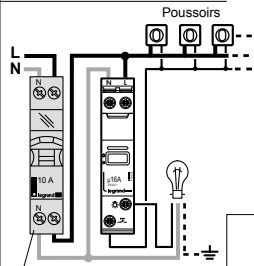

disjoncteur
de protection
Réf. 928 22

Câble
rigide :
1,5 mm²

LE05052AA - ©Legrand 2011