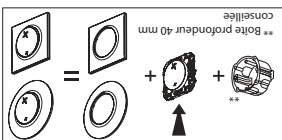

Pour régler la vitesse d'une VMC (Ventilation Mécanique Contrôlée).

Pro & Consumer Service
BP 30076 - 87002 LIMOGES CEDEX FRANCE
www.legrand.fr
Design and Quality by LEGRAND (France)

0 952 13

COMMANDE DE VMC
Blanc

dooxie™