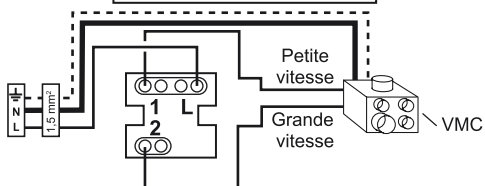

dooxie™

⚠ Ce produit doit être installé conformément aux règles d'installation et de préférence par un électricien qualifié. Une installation incorrecte et/ou une utilisation incorrecte peuvent entraîner des risques de choc électrique ou d'incendie. Avant d'effectuer l'installation, lire la notice, tenir compte du lieu de montage spécifique au produit. Ne pas ouvrir, démonter, altérer ou modifier

Connexion

Déconnexion

10 A - 230 V~ 2300 W maxi.

- · · · · \perp (terre) = vert/jaune
- N (neutre) = bleu
- L (phase) = tout sauf bleu et vert/jaune