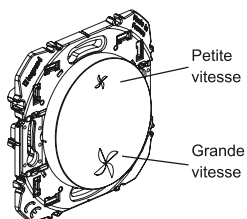

Connexion

Déconnexion

10 A - 230 V~ 2300 W maxi.

- · · · · \perp (terre) = vert/jaune
- N (neutre) = bleu
- L (phase) = tout sauf bleu et vert/jaune