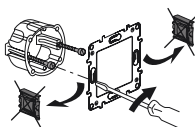

Connexion

Déconnexion

LE10129AA © Legrand 2017

Fixation à griffes

Fixation à vis

16 A - 230 V~ 3680 W maxi.

Fixation à griffes

Démontage de l'enjoliveur pour la fixation du mécanisme avec les griffes.