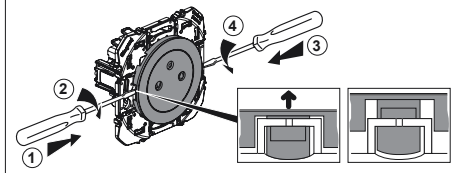

Connexion

Déconnexion

LE10129AA © Legrand 2017

Fixation à griffes

Fixation à vis

16 A - 230 V~ 3680 W maxi.

Fixation à griffes

Démontage de l'enjoliveur pour la fixation du mécanisme avec les griffes.