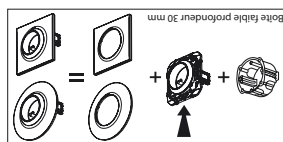

Boite faible profondeur 30 mm

Spécial rénovation pour boîte de faible profondeur (30 mm).
Pour brancher un appareil électrique.

Pro & Consumer Service
BP 30076 - 87002 LIMOGES CEDEX FRANCE
www.legrand.fr
Design and Quality by LEGRAND (France)

0 952 17
PRISE DE COURANT
AVEC TERRE
POUR BOITE DE FAIBLE
PROFONDEUR
Blanc

dooxie™