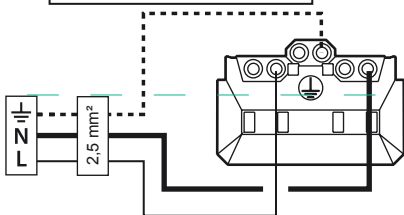

Connexion

Déconnexion

LE10129AA © Legrand 2017

Fixation à griffes

Fixation à vis

16 A - 230 V~ 3680 W maxi.

Fixation à griffes

Démontage de l'enjoliveur pour la fixation du mécanisme avec les griffes.

---  $\perp$  (terre) = vert/jaune  
— N (neutre) = bleu  
— L (phase) = tout sauf bleu et vert/jaune