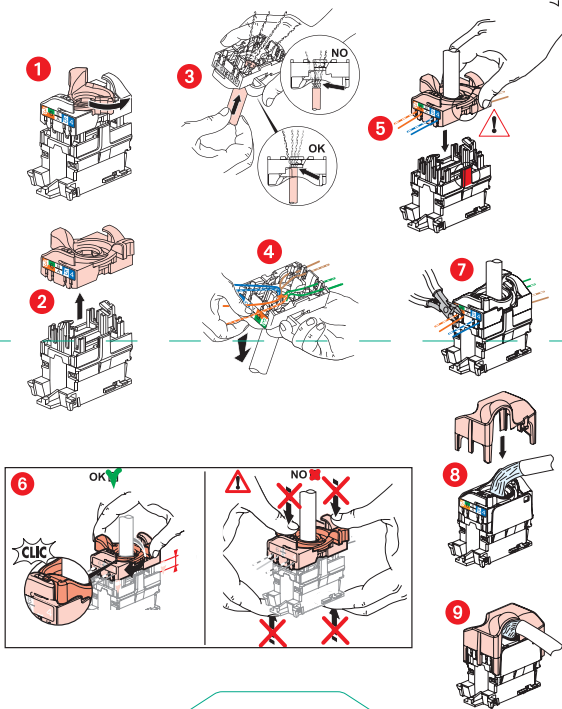

dooxie™

⚠ Ce produit doit être installé conformément aux règles d'installation et de préférence par un électricien qualifié. Une installation incorrecte et/ou une utilisation incorrecte peuvent entraîner des risques de choc électrique ou d'incendie. Avant d'effectuer l'installation, lire la notice, tenir compte du lieu de montage spécifique au produit. Ne pas ouvrir, démonter, altérer ou modifier

Utiliser du câble cuivre 4 paires torsadées, de type grade 2 TV ou grade 3 TV.

LE10139AA © Legrand 2017

En utilisation téléphonique

1	2	3	4	5	6	7	8
Gris	Incouleur	Blanc	Marron	Bleu	Jaune	Violet	Orange
Câblage actuel	Blanc	Rose	Orange	Jaune	Bleu	Violet	Marron
Câblage nouveau	Noir	Blanc	Rose	Orange	Jaune	Bleu	Violet