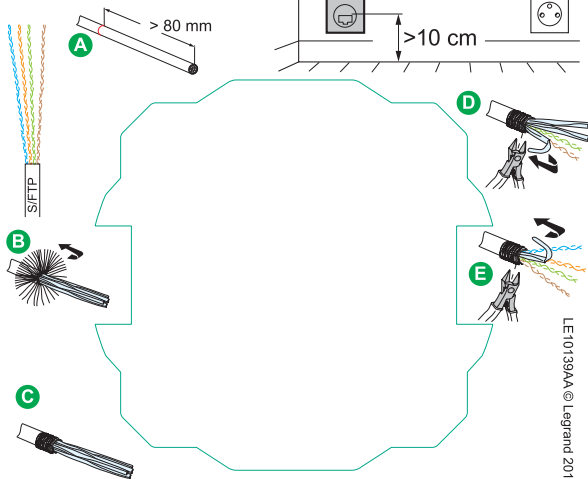

dooxie™

⚠ Ce produit doit être installé conformément aux règles d'installation et de préférence par un électricien qualifié. Une installation incorrecte et/ou une utilisation incorrecte peuvent entraîner des risques de choc électrique ou d'incendie. Avant d'effectuer l'installation, lire la notice, tenir compte du lieu de montage spécifique au produit. Ne pas ouvrir, démonter, altérer ou modifier

Utiliser du câble cuivre 4 paires torsadées, de type grade 2 TV ou grade 3 TV.

LE10139AA © Legrand 2017

En utilisation téléphonique

1	2	3	4	5	6	7	8
Gris	Incouleur	Blanc	Marron	Bleu	Jaune	Violet	Orange
Câblage actuel	Blanc	Rose	Orange	Jaune	Bleu	Violet	Marron
Câblage nouveau	Noir	Blanc	Rose	Orange	Jaune	Bleu	Violet