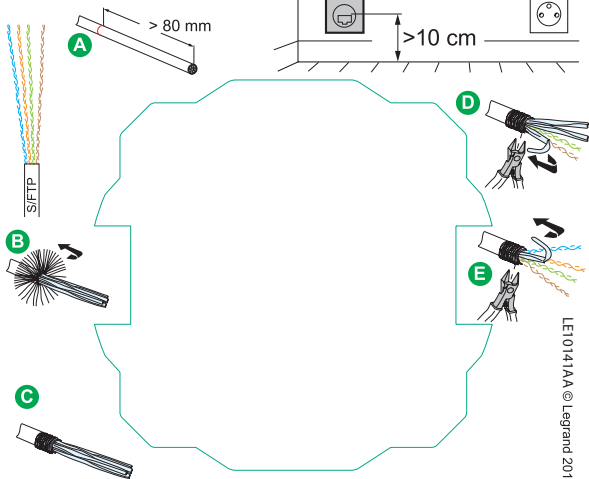

0 952 85

PRISE RJ45  
Cat. 6 STP FULL MEDIA  
Noir

dooxie™

⚠ Ce produit doit être installé conformément aux règles d'installation et de préférence par un électricien qualifié. Une installation incorrecte et/ou une utilisation incorrecte peuvent entraîner des risques de choc électrique ou d'incendie. Avant d'effectuer l'installation, lire la notice, tenir compte du lieu de montage spécifique au produit. Ne pas ouvrir, démonter, altérer ou modifier

Utiliser du câble cuivre 4 paires torsadées, de type grade 2 TV ou grade 3 TV.

LE10141AA © Legrand 2017

En utilisation téléphonique

1	2	3	4	5	6	7	8	
Câblage actuel	Gris	Inclore	Blanc	Marron	Bleu	Jaune	Violet	Orange
Câblage nouveau	Noir	Blanc	Rose	Orange	Jaune	Bleu	Violet	Marron