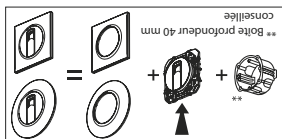

* Griffes vendues séparément (réf. 0 952 911).
* En rénovation : pour fixation du mécanisme dans une boîte sans vis.

Permet de distribuer Internet, le téléphone ou les services de communication audiovisuelle (TNT, réseaux câblés et satellite).

Pour fiche RJ 45, RJ 12 et RJ 11.

Pro & Consumer Service
BP 30076 - 87002 LIMOGES CEDEX FRANCE
www.legrand.fr
Design and Quality by LEGRAND (France)

0 952 85