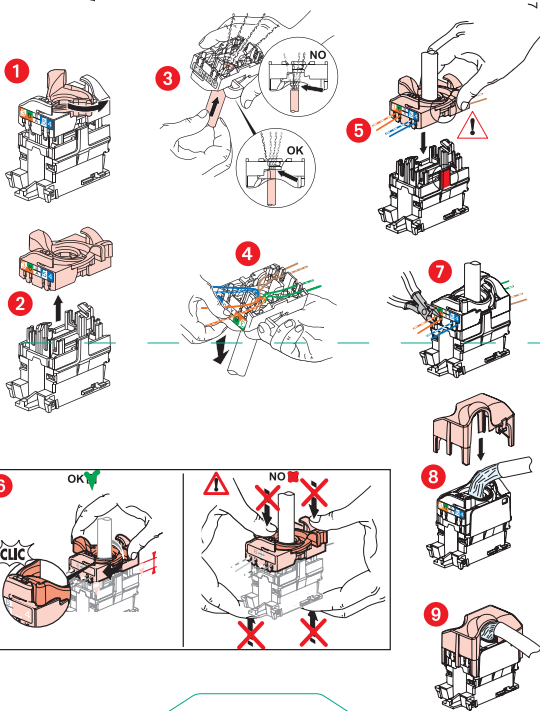

0 952 85

PRISE RJ45  
Cat. 6 STP FULL MEDIA  
Noir

dooxie™

⚠ Ce produit doit être installé conformément aux règles d'installation et de préférence par un électricien qualifié. Une installation incorrecte et/ou une utilisation incorrecte peuvent entraîner des risques de choc électrique ou d'incendie. Avant d'effectuer l'installation, lire la notice, tenir compte du lieu de montage spécifique au produit. Ne pas ouvrir, démonter, altérer ou modifier

Utiliser du câble cuivre 4 paires torsadées, de type grade 2 TV ou grade 3 TV.

LE10141AA © Legrand 2017

En utilisation téléphonique

1	2	3	4	5	6	7	8	
Câblage actuel	Gris	Inclore	Blanc	Marron	Bleu	Jaune	Violet	Orange
Câblage nouveau	Noir	Blanc	Rose	Orange	Jaune	Bleu	Violet	Marron

Dans le cas d'un ajout d'une prise RJ45, conserver le type de câblage initial.

En utilisation informatique. Type de câblage : au choix A ou B

1	2	3	4 (tel)	5 (tel)	6	7	8
B	Blanc/Orange	Orange	Blanc/Vert	Bleu	Blanc/Bleu	Vert	Blanc/Marron
A	Blanc/Vert	Vert	Blanc/Orange	Bleu	Blanc/Bleu	Orange	Blanc/Marron