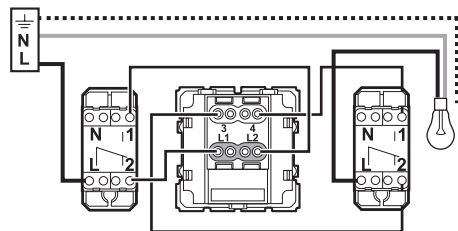

Fil rigide — N (neutre) = bleu
section : — L (phase) = tout, sauf bleu et vert/jaune
1,5 mm² - - - - - ⊕ (terre) = vert/jaune