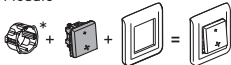

Mosaic

\*Boîte profondeur 40 mm mini

Bornes auto

**2** ans  
GARANTIE

Made in France

**PENSEZ  
AU TRI !**

FILM PLASTIQUE  
À JETER

FEUILLE CARTON  
À RECYCLER