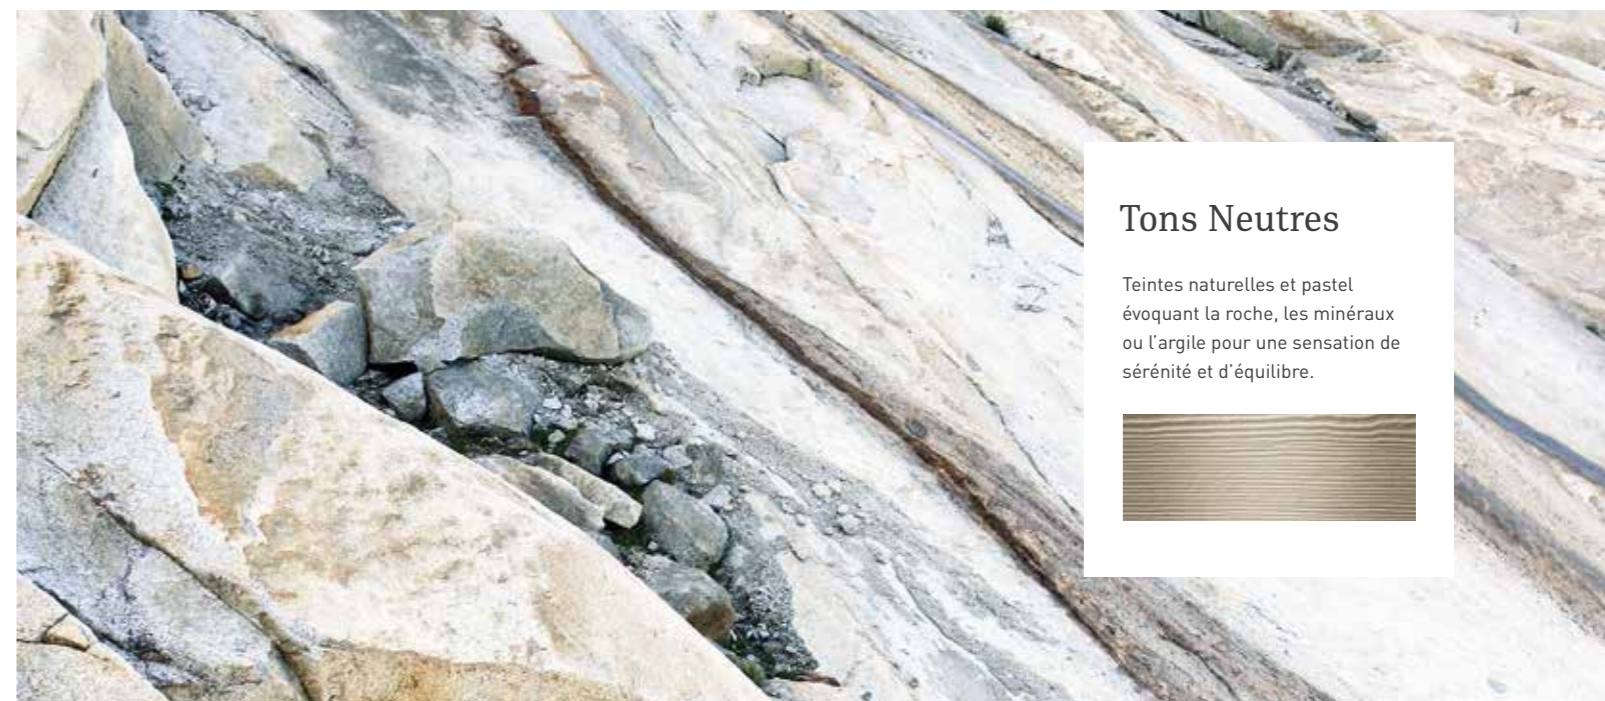

Des couleurs inspirées par la nature

Pour que votre maison vous ressemble, pour qu'elle soit unique, James Hardie vous propose un large choix de couleurs exclusives et contemporaines nées de la technologie James Hardie® ColourPlus™. Cinq gammes inspirées par la nature.

Tons Neutres

Teintes naturelles et pastel évoquant la roche, les minéraux ou l'argile pour une sensation de sérénité et d'équilibre.