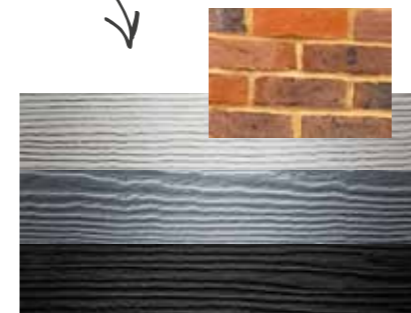

Avec les couleurs, donnez vie à vos façades

Sur ces maisons neuves, l'alternance des poses horizontale et verticale du bardage HardiePlank® associée à la brique, est accentuée par un jeu de couleurs puisées dans nos collections **Frais** et **Gris**. Pour des façades à chaque fois différentes, uniques et pleines de vie.