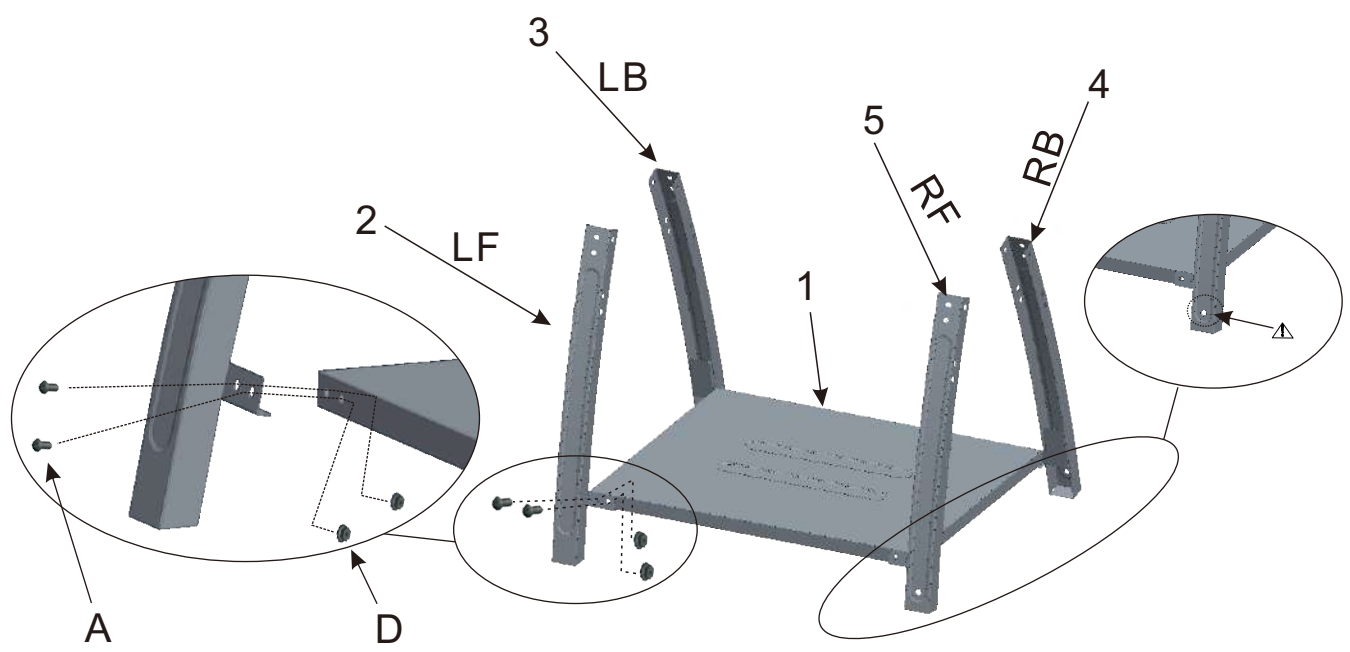

PH2

CH527T - GARDEN MAX Wambrechies France

NO.	DESCRIPTION	QTY
1		1
2		1
3		1
4		1
5		1
6		2
7		1
8		2
9		2
10		1
11		2
12		1

NO.	DESCRIPTION	QTY
13		1
14		1
15		2
16		1
17		1
18		1
19		2
20		1
21		1
22		1
23		2

NO.	DESCRIPTION	SPEC	QTY
A		M6 x 14	48PCS
B		Φ 1.2 x 21	4PCS
C			2PCS
D		M6	16PCS
E		M6	2PCS
F		Φ 6	2PCS

- 1   x1  x1  x1  x1  x1  Ax8  Dx8

- 2   x2  Ax16

3

x1

4

x1

Ax6