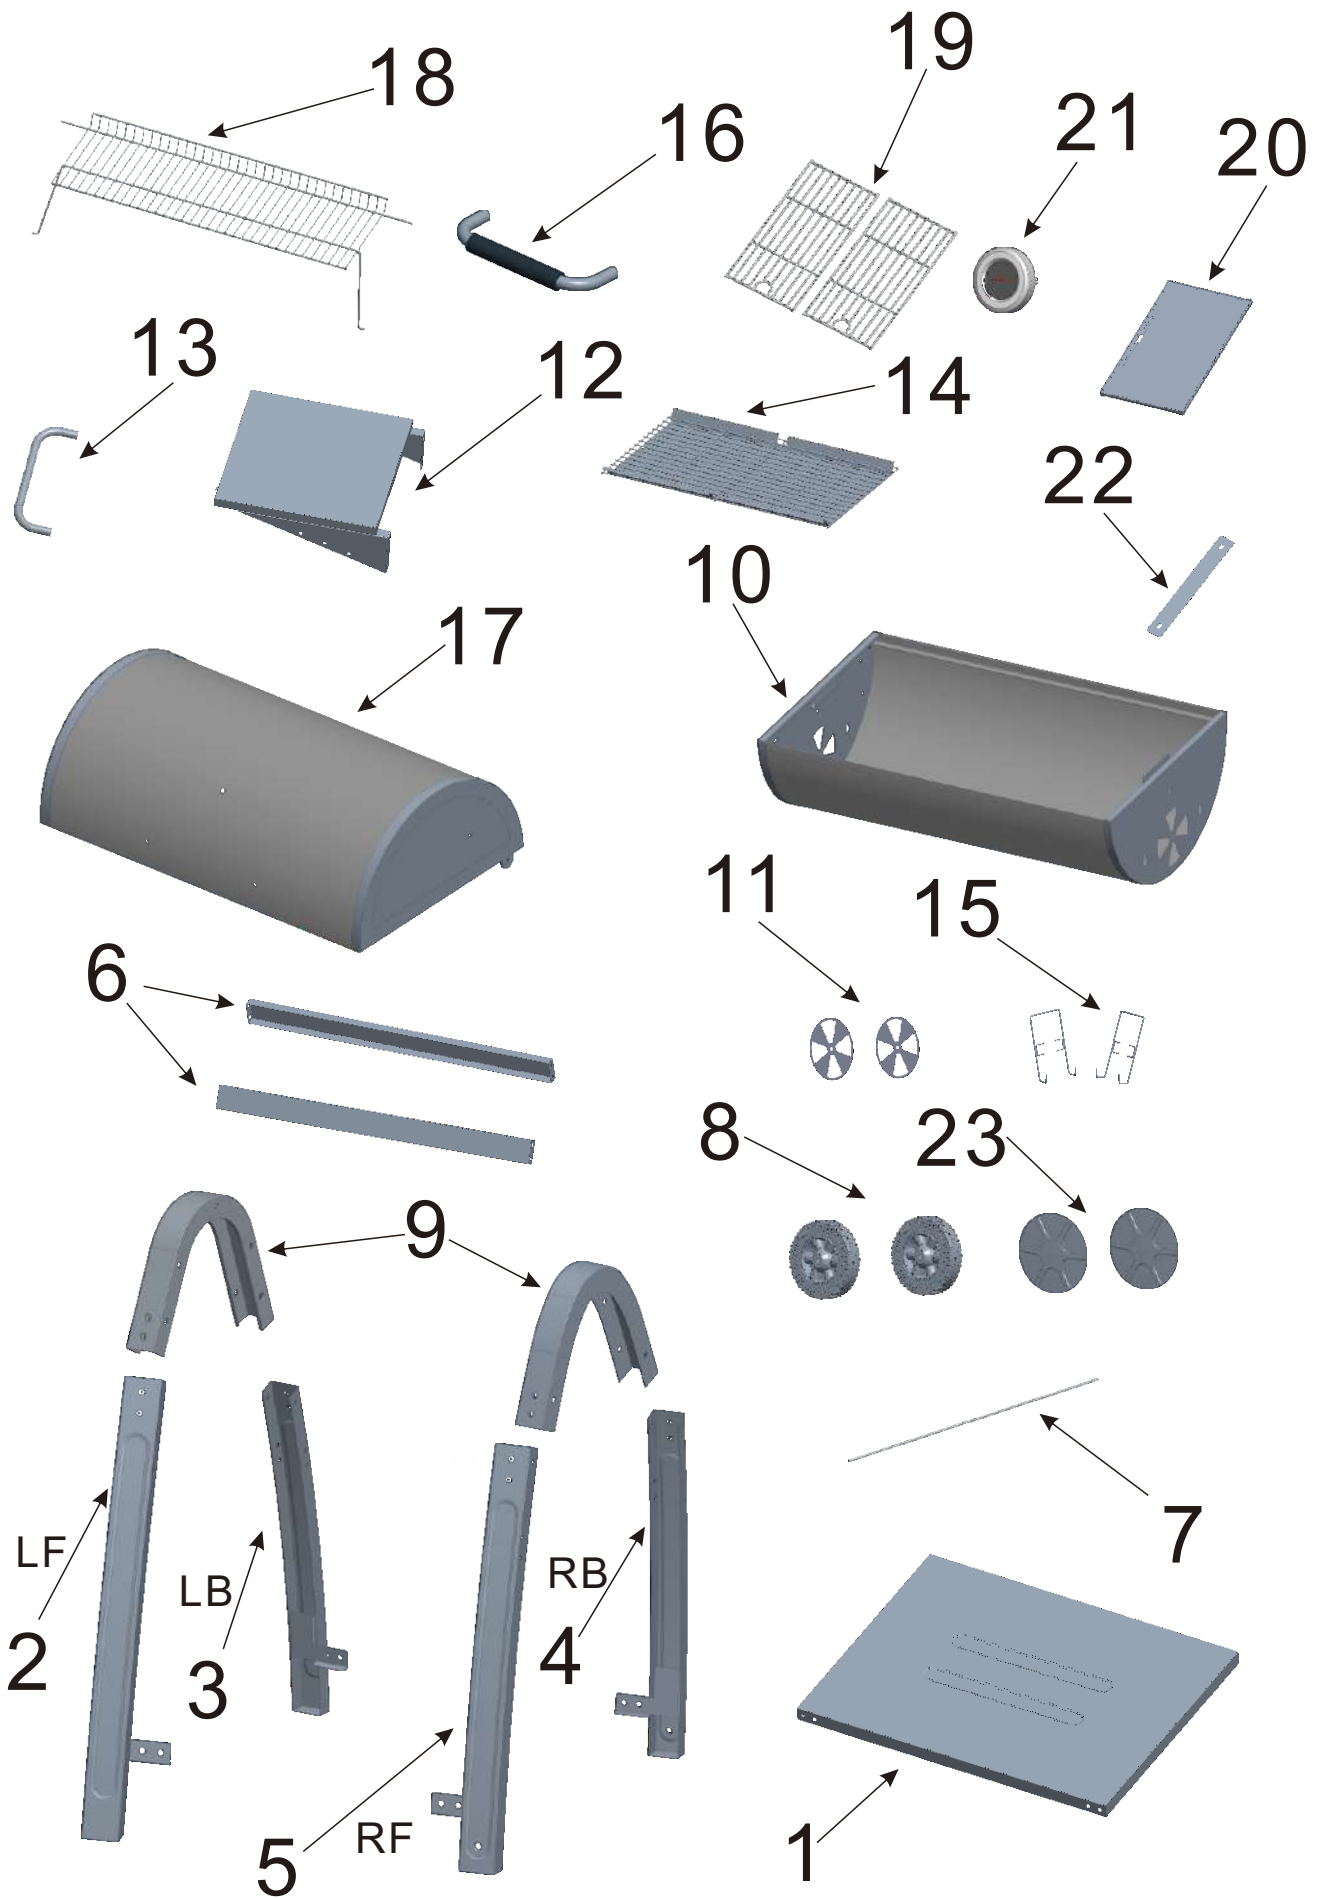

PH2

CH527T - GARDEN MAX Wambrechies France

NO.	DESCRIPTION	QTY
1		1
2		1
3		1
4		1
5		1
6		2
7		1
8		2
9		2
10		1
11		2
12		1

NO.	DESCRIPTION	QTY
13		1
14		1
15		2
16		1
17		1
18		1
19		2
20		1
21		1
22		1
23		2

NO.	DESCRIPTION	SPEC	QTY
A		M6 x 14	48PCS
B		Φ 1.2 x 21	4PCS
C			2PCS
D		M6	16PCS
E		M6	2PCS
F		Φ 6	2PCS

- 1   x1  x1  x1  x1  x1  Ax8  Dx8

- 2   x2  Ax16

3

x1

4

x1

Ax6

Dx6

- 5   x2  Ax8

- 6   x2  Ax2  Dx2  Fx2

7

x1

Ex2

8

x1

x1

x1

Ax4

- 11   x1  x2

- 12   x1  Bx2

13

x2

x1