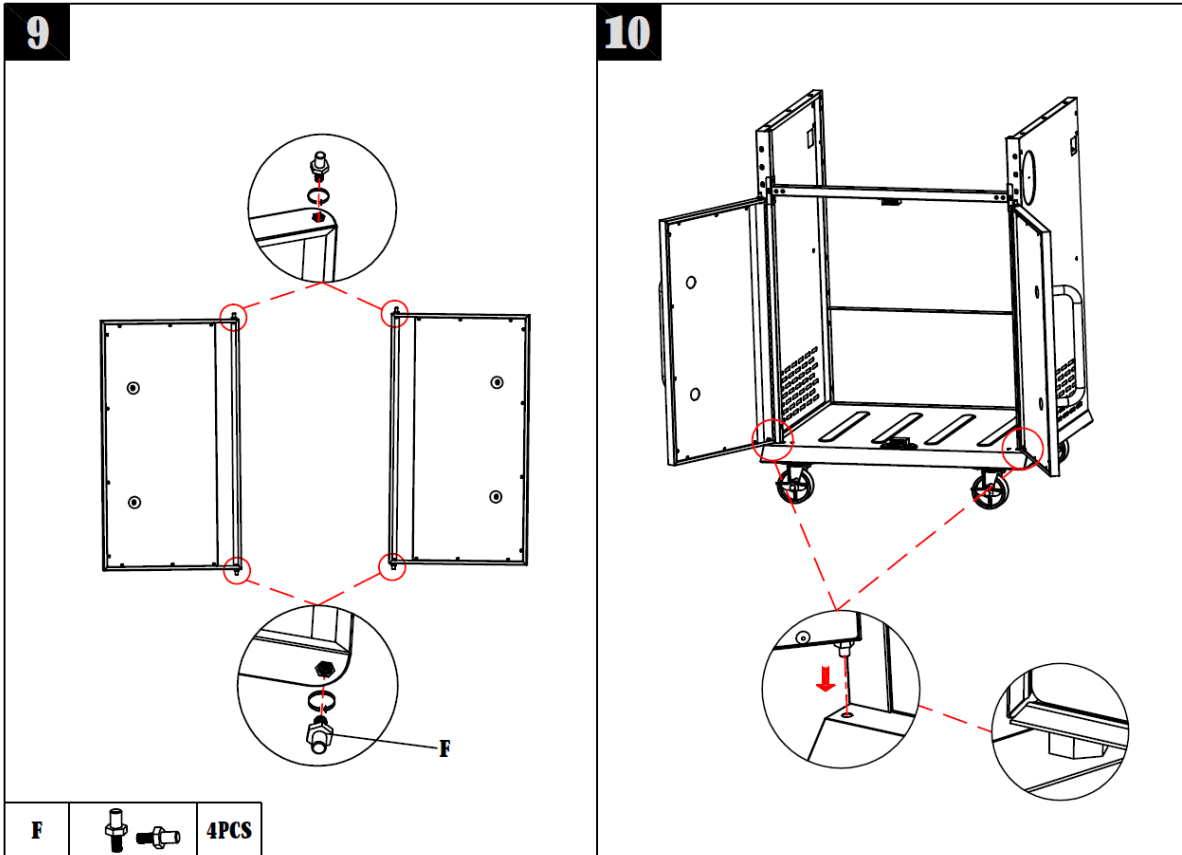

17

FR : Dévissez l'écrou et les joints avant de l'installer
 GB : Unscrew the lock nut and washer before installation
 ES : Desenrosque la tuerca de seguridad y la arandela antes de la instalación
 PT : Desaparafuse a contraporca e a arruela antes da instalação
 IT : Svitare il controdado e la rondella prima dell'installazione
 NL : Schroef de borgmoer en sluitring los voor installatie
 DE : Lösen Sie die Kontermutter und die Unterlegscheibe vor dem Einbau