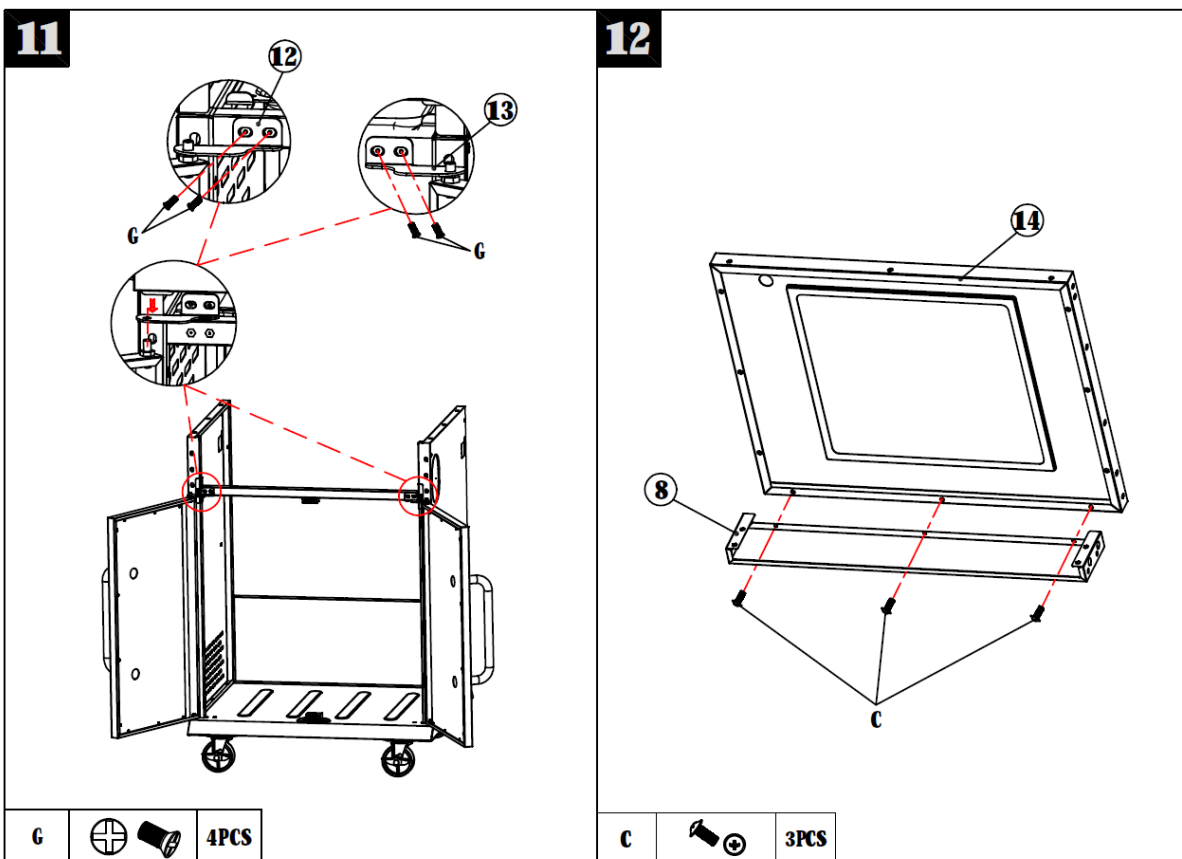

17

FR : Dévissez l'écrou et les joints avant de l'installer
 GB : Unscrew the lock nut and washer before installation
 ES : Desenrosque la tuerca de seguridad y la arandela antes de la instalación
 PT : Desaparafuse a contraporca e a arruela antes da instalação
 IT : Svitare il controdado e la rondella prima dell'installazione
 NL : Schroef de borgmoer en sluitring los voor installatie
 DE : Lösen Sie die Kontermutter und die Unterlegscheibe vor dem Einbau