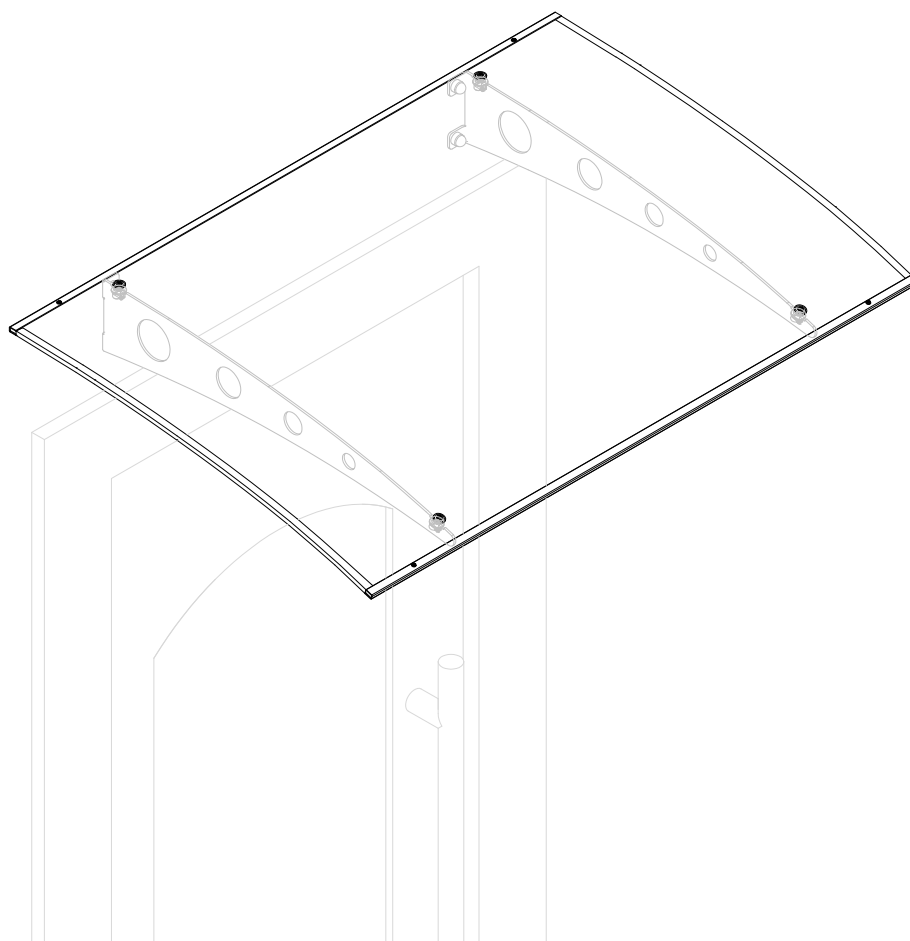

- Montageanleitung -
- Assembly instructions -
- Notice de montage -
- Montagehandleiding -

Transparent

Pos.	Bezeichnung	Ersatzteil-Nr.	Preis	Pos.	Bezeichnung	Ersatzteil-Nr.	Preis
1	1x Hohlkammerplatte	EV100100-10-30	Stück 59,50 €	7*	4x Unterlegscheibe		
2	2x Kantenschutz vorne und hinten	EV100060-5-40	Stück 17,85 €	8*	4x Abdeckkappe		
3	2x Kantenschutz seitlich (Transparent)	EV100030-2-99	Stück 24,95 €	9*	4x Schraube 3,9 x 6,5		
4a	1x Wandhalter links	EV100051-L-5-40	Stück 40,00 €	10*	4x Befestigungseinsatz für Halter		
4b	1x Wandhalter rechts	EV100051-R-5-40	Stück 40,00 €	11*	4x Schraube 4 x 20		
5*	4x Spreizdübel S14			12*	4x Dichtscheibe		
6*	4x Sechskantschraube 10 x 100				*Zubehörbeutel	EV100220-17-40 Set	11,90 €

Natur

Pos.	Bezeichnung	Ersatzteil-Nr.	Preis	Pos.	Bezeichnung	Ersatzteil-Nr.	Preis
1	1x Hohlkammerplatte	EV100100-10-30	Stück 59,50 €	7*	4x Unterlegscheibe		
2	2x Kantenschutz vorne und hinten	EV100060-5-40	Stück 17,85 €	8*	4x Abdeckkappe		
3	2x Kantenschutz seitlich	EV100030-4-100	Stück 24,95 €	9*	4x Schraube 3,9 x 6,5		
4a	1x Wandhalter links	EV100051-L-5-40	Stück 40,00 €	10*	4x Befestigungseinsatz für Halter		
4b	1x Wandhalter rechts	EV100051-R-5-40	Stück 40,00 €	11*	4x Schraube 4 x 20		
5*	4x Spreizdübel S14			12*	4x Dichtscheibe		
6*	4x Sechskantschraube 10 x 100				*Zubehörbeutel	EV100220-17-40 Set	11,90 €