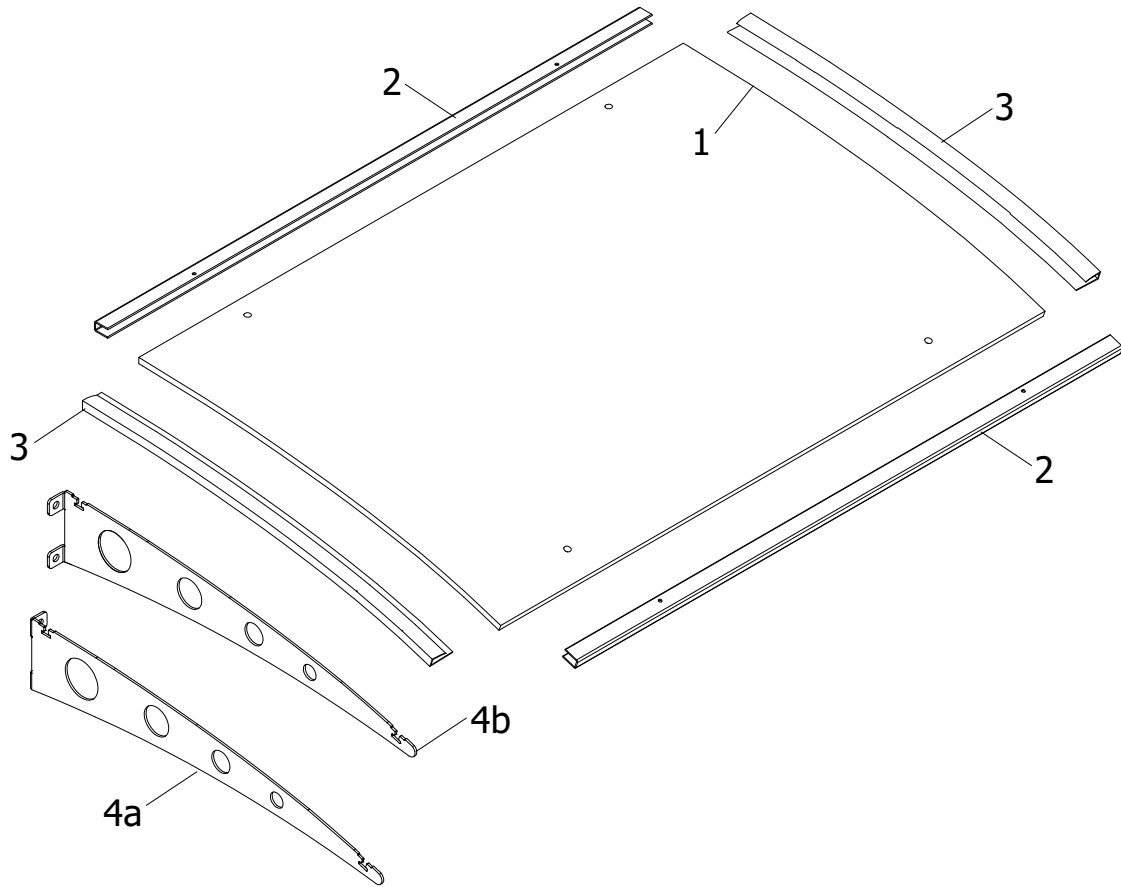

- Montageanleitung -
- Assembly instructions -
- Notice de montage -
- Montagehandleiding -

Transparent

Pos.	Bezeichnung	Ersatzteil-Nr.	Preis	Pos.	Bezeichnung	Ersatzteil-Nr.	Preis
1	1x Hohlkammerplatte	EV100100-10-30	Stück 59,50 €	7*	4x Unterlegscheibe		
2	2x Kantenschutz vorne und hinten	EV100060-5-40	Stück 17,85 €	8*	4x Abdeckkappe		
3	2x Kantenschutz seitlich (Transparent)	EV100030-2-99	Stück 24,95 €	9*	4x Schraube 3,9 x 6,5		
4a	1x Wandhalter links	EV100051-L-5-40	Stück 40,00 €	10*	4x Befestigungseinsatz für Halter		
4b	1x Wandhalter rechts	EV100051-R-5-40	Stück 40,00 €	11*	4x Schraube 4 x 20		
5*	4x Spreizdübel S14			12*	4x Dichtscheibe		
6*	4x Sechskantschraube 10 x 100				*Zubehörbeutel	EV100220-17-40 Set	11,90 €

Natur

Pos.	Bezeichnung	Ersatzteil-Nr.	Preis	Pos.	Bezeichnung	Ersatzteil-Nr.	Preis
1	1x Hohlkammerplatte	EV100100-10-30	Stück 59,50 €	7*	4x Unterlegscheibe		
2	2x Kantenschutz vorne und hinten	EV100060-5-40	Stück 17,85 €	8*	4x Abdeckkappe		
3	2x Kantenschutz seitlich	EV100030-4-100	Stück 24,95 €	9*	4x Schraube 3,9 x 6,5		
4a	1x Wandhalter links	EV100051-L-5-40	Stück 40,00 €	10*	4x Befestigungseinsatz für Halter		
4b	1x Wandhalter rechts	EV100051-R-5-40	Stück 40,00 €	11*	4x Schraube 4 x 20		
5*	4x Spreizdübel S14			12*	4x Dichtscheibe		
6*	4x Sechskantschraube 10 x 100				*Zubehörbeutel	EV100220-17-40 Set	11,90 €