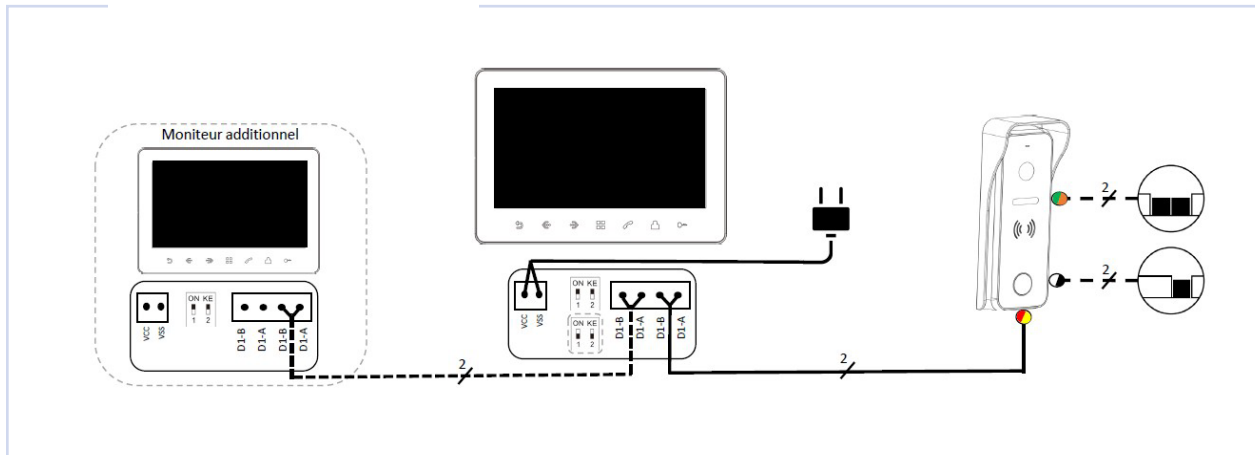

Mira 100 KIT & Mira 200 KIT

Schéma d'utilisation

Type de câble Moniteur - Platine

Câble parallèle 2x0,5mm²

Distance Max.

100 m

Câble parallèle 2x0,507mm²

150 m

Câble parallèle 2x0,2mm²

50 m

Type de câble Platine - Portail

Câble parallèle 2x0,5mm²

Distance Max.

20 m

Type de câble Platine - Portillon

Câble parallèle 2x0,5mm²

Distance Max.

10 m