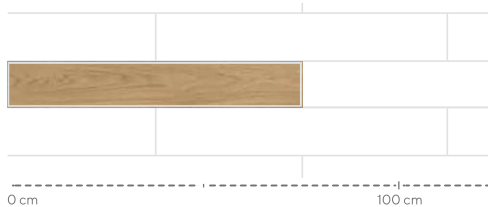

Weitzer Lamelle 750

Parquet contrecollé 2 plis

- Pour une pose à bâtons rompus et en Point de Hongrie
- Monolame avec micro-chanfreins longitudinaux et transversaux **(01)**
- Assemblage rainures et languettes **(02)**
- Support en bois de haute qualité **(03)**
- Compatible sur plancher chauffant basse température
- La Weitzer Planche 1400 ou la Weitzer Planche 1000 peuvent être utilisées comme frise murale

Dimensions : 750 x 125 x 9,3 mm

Épaisseur totale 9,3 mm avec 2,7 mm de parement

Conditionnement

Unité	Paquet	Palette
Contenu	24 Lames = 2,25 m ²	32 Paquets = 72 m ²
Dimensions	0,76 x 0,26 x 0,12 m	0,76 x 1,04 x 1,11 m
Poids	env. 14,5 kg	env. 489 kg

Profilé nez de marche

Longueur fixe : 1,4 m

40 Style, 58 Style et 30 Style Block :

La contremarche est livrée démontée.

Conditionnement Point de Hongrie 45°

Unité	Paquet	Palette
Contenu	24 Lames = 1,85 m ²	32 Paquets = 59,2 m ²
Dimensions	0,76 x 0,26 x 0,12 m	0,76 x 1,04 x 1,11 m
Poids	env. 12 kg	env. 409 kg

Conditionnement Point de Hongrie 60°

Unité	Paquet	Palette
Contenu	24 Lames = 2 m ²	32 Paquets = 64 m ²
Dimensions	0,76 x 0,26 x 0,12 m	0,76 x 1,04 x 1,11 m
Poids	env. 13 kg	env. 441 kg