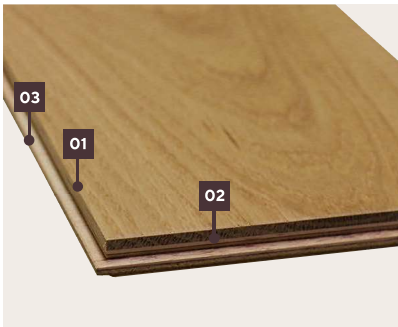

Weitzer Lamelle 750

Parquet contrecollé 2 plis

- Pour une pose à bâtons rompus et en Point de Hongrie
- Monolame avec micro-chanfreins longitudinaux et transversaux **(01)**
- Assemblage rainures et languettes **(02)**
- Support en bois de haute qualité **(03)**
- Compatible sur plancher chauffant basse température
- La Weitzer Planche 1400 ou la Weitzer Planche 1000 peuvent être utilisées comme frise murale

Dimensions : 750 x 125 x 9,3 mm

Épaisseur totale 9,3 mm avec 2,7 mm de parement

Conditionnement

Unité	Paquet	Palette
Contenu	24 Lames = 2,25 m ²	32 Paquets = 72 m ²
Dimensions	0,76 x 0,26 x 0,12 m	0,76 x 1,04 x 1,11 m
Poids	env. 14,5 kg	env. 489 kg

Profilé nez de marche

Longueur fixe : 1,4 m

40 Style, 58 Style et 30 Style Block :

La contremarche est livrée démontée.

Conditionnement Point de Hongrie 45°

Unité	Paquet	Palette
Contenu	24 Lames = 1,85 m ²	32 Paquets = 59,2 m ²
Dimensions	0,76 x 0,26 x 0,12 m	0,76 x 1,04 x 1,11 m
Poids	env. 12 kg	env. 409 kg