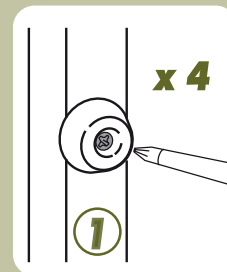

FERMETURE EXTENSIBLE A PRESSION

Press Fix

BOIS

- **SP** CIERRE EXTENSIBLE A PRESION DE MADERA
- **UK** EXTENSIBLE WOODEN GATE WITH LOCKING SYSTEM
- **PT** ENCERRAMENTO EXTENSIVEL A PRESSÃO DE MADEIRA
- **IT** CHIUSURA ESTENDIBILE A PRESSIONE IN LEGNO
- **NL** REKBARE SLUITING AAN DRUK IN HOUT
- **DE** AUSDEHNBARE HOLZDRUCKSCHLIESSUNG
- **PL** ROZSZERZALNE BRAMY Z ZAMKIEM DREWNIANE
- **RU** Растяжимый деревянный барьер фиксирующийся под нажимом.

**NE PAS UTILISER
POUR LES ENFANTS**

NO UTILIZAR PARA NIÑOS
DO NOT USE FOR CHILDREN
NÃO UTILIZAR PARA CRIANÇAS
DA NON UTILIZZARE
PER I BAMBINI
NIET GESCHIKT VOOR
KINDEREN
FÜR KINDER NICHT GEEIGNET
NIE DLA DZIECI
Не использовать
для детей.