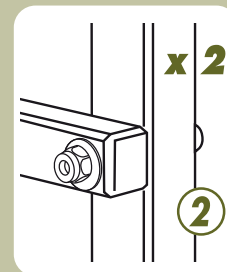

FERMETURE EXTENSIBLE A PRESSION

Press Fix

BOIS

- **SP** CIERRE EXTENSIBLE A PRESION DE MADERA
- **UK** EXTENSIBLE WOODEN GATE WITH LOCKING SYSTEM
- **PT** ENCERRAMENTO EXTENSIVEL A PRESSÃO DE MADEIRA
- **IT** CHIUSURA ESTENDIBILE A PRESSIONE IN LEGNO
- **NL** REKBARE SLUITING AAN DRUK IN HOUT
- **DE** AUSDEHNBARE HOLZDRUCKSCHLIESSUNG
- **PL** ROZSZERZALNE BRAMY Z ZAMKIEM DREWNIANE
- **RU** Растяжимый деревянный барьер фиксирующийся под нажимом.

**NE PAS UTILISER
POUR LES ENFANTS**

NO UTILIZAR PARA NIÑOS
DO NOT USE FOR CHILDREN
NÃO UTILIZAR PARA CRIANÇAS
DA NON UTILIZZARE
PER I BAMBINI
NIET GESCHIKT VOOR
KINDEREN
FÜR KINDER NICHT GEEIGNET
NIE DLA DZIECI
Не использовать
для детей.