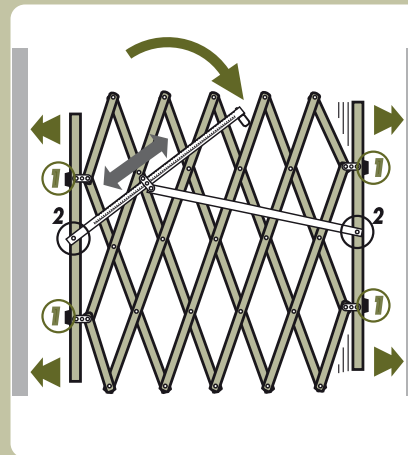

NORDLINGER
Pro

16300 BARBEZIEUX - FRANCE

WWW.nordlinger-pro.fr

65 - 107 cm