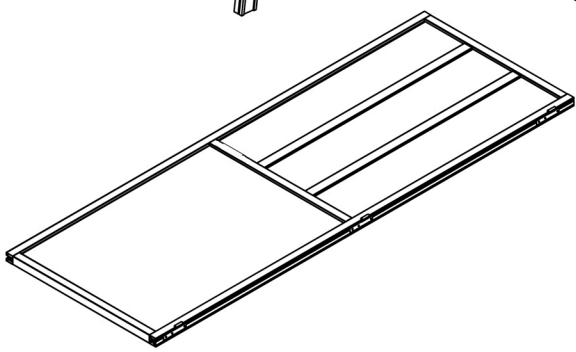

ORBclosing

instructions de montage

bloc-porte **Atelier**

CLOISON 70 à 100 mm .. →

DIMENSIONS
EXTÉRIEURES DES BÂTIS:

- L 73cm** : L 806 mm x H 2090 mm
- L 83 cm** : L 906 mm x H 2090 mm
- L 93 cm** : L 1006 mm x H 2090 mm

1

2

3

4

5

6

7

8