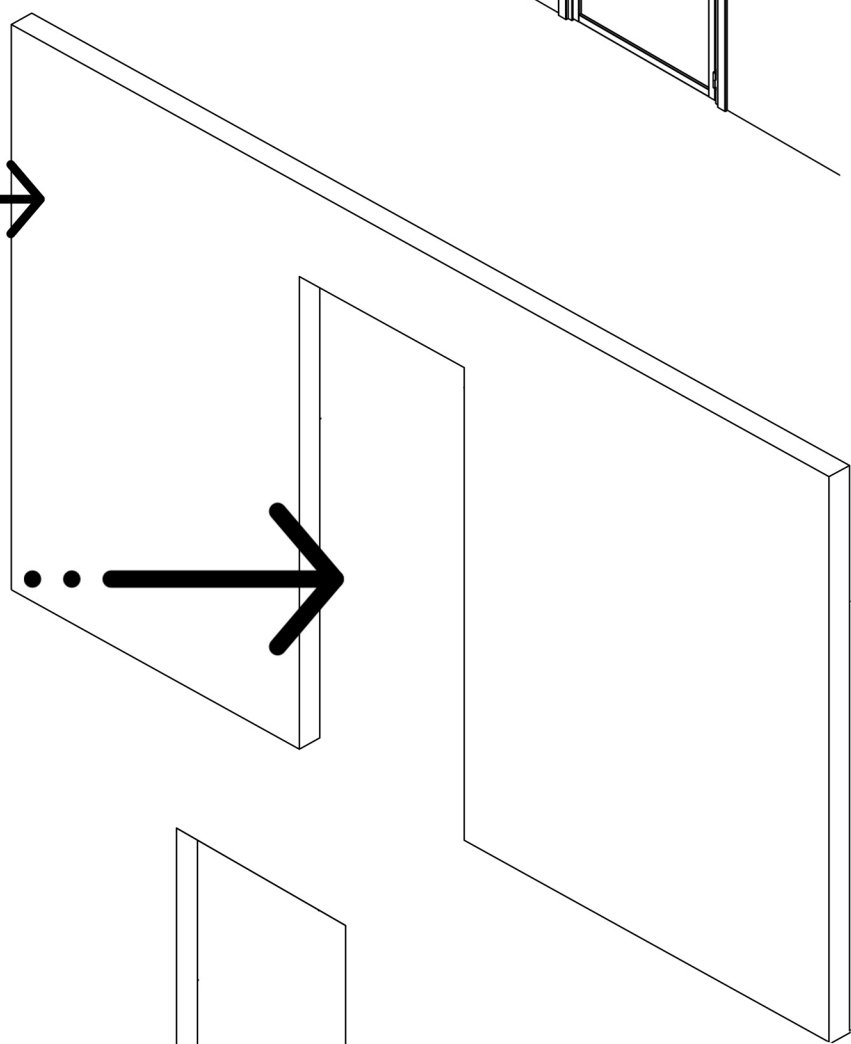

ORBclosing

instructions de montage

bloc-porte **Atelier**

CLOISON 70 à 100 mm .. →

DIMENSIONS
EXTÉRIEURES DES BÂTIS:

- L 73cm** : L 806 mm x H 2090 mm
- L 83 cm** : L 906 mm x H 2090 mm
- L 93 cm** : L 1006 mm x H 2090 mm