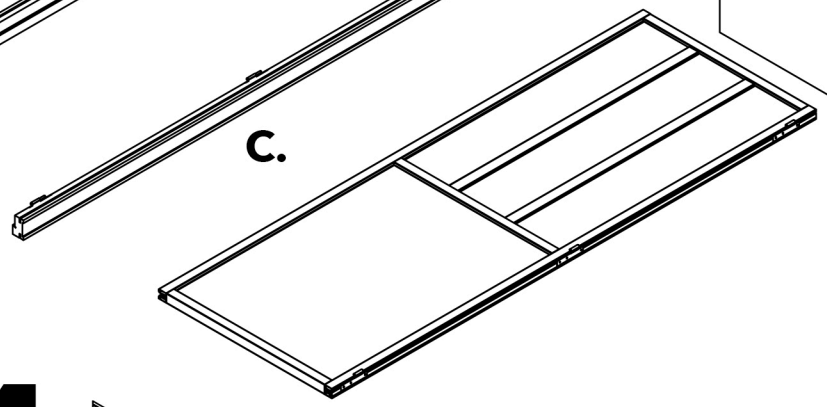

ORBclosing

instructions de montage

bloc-porte **Atelier**

CLOISON 70 à 100 mm .. →

DIMENSIONS
EXTÉRIEURES DES BÂTIS:

- L 73cm** : L 806 mm x H 2090 mm
- L 83 cm** : L 906 mm x H 2090 mm
- L 93 cm** : L 1006 mm x H 2090 mm

1

2

3

4

5

6

7

8