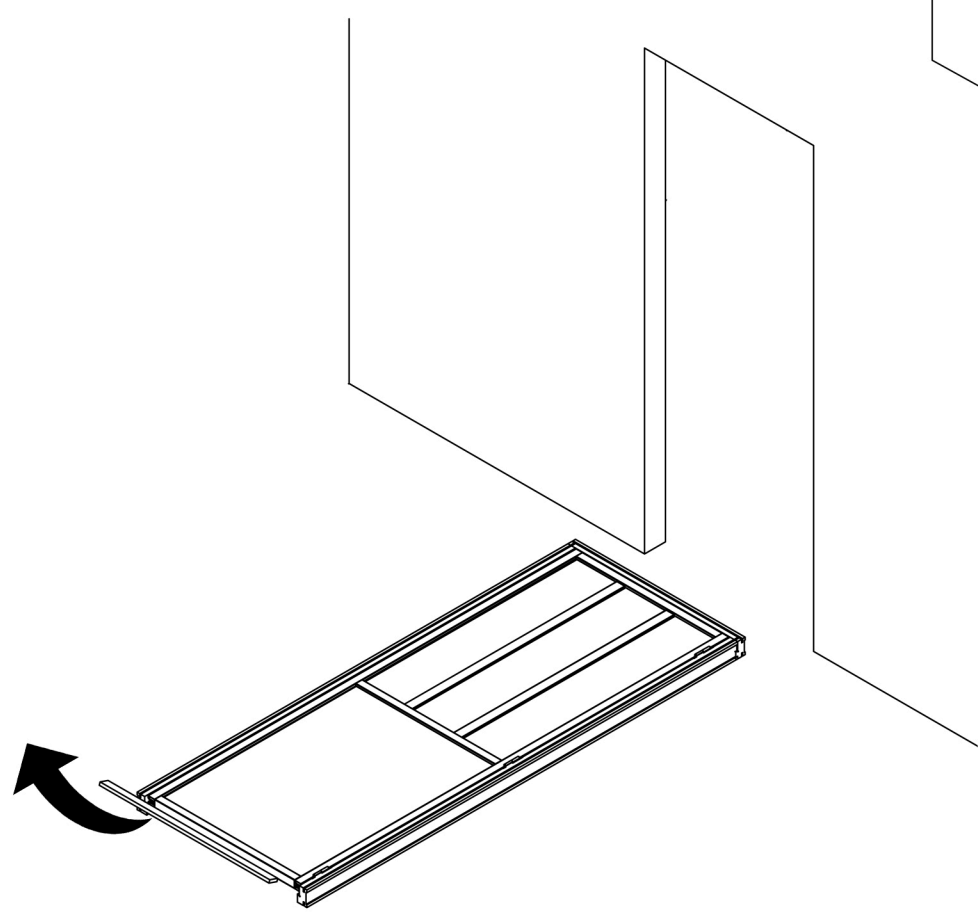

ORBclosing

instructions de montage

bloc-porte **Atelier**

CLOISON 70 à 100 mm .. →

DIMENSIONS
EXTÉRIEURES DES BÂTIS:

- **L 73cm** : L 806 mm x H 2090 mm
- **L 83 cm** : L 906 mm x H 2090 mm
- **L 93 cm** : L 1006 mm x H 2090 mm

1