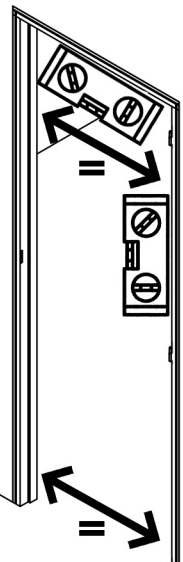

ORBclosing

instructions de montage

bloc-porte **Atelier**

CLOISON 70 à 100 mm .. →

DIMENSIONS
EXTÉRIEURES DES BÂTIS:

- L 73cm** : L 806 mm x H 2090 mm
- L 83 cm** : L 906 mm x H 2090 mm
- L 93 cm** : L 1006 mm x H 2090 mm

1

2

3

4

5

6

7

8