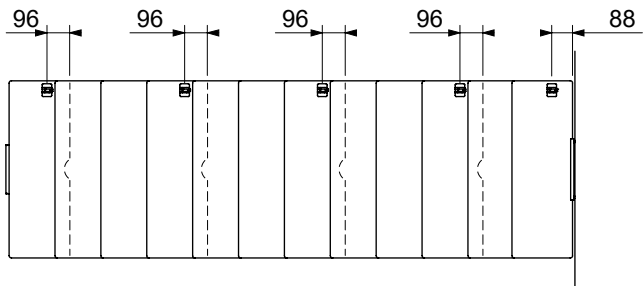

2 supports mural doivent être monté sur un escalier 1/4 ou 4 sur un escalier 1/2 tournant.

2 væginkler er påkrævet i en 1/4-svings- eller 4 i en 1/2-svings-trappe.

L

R

L 750 mm

U 750 mm

L 850 mm

U 850 mm