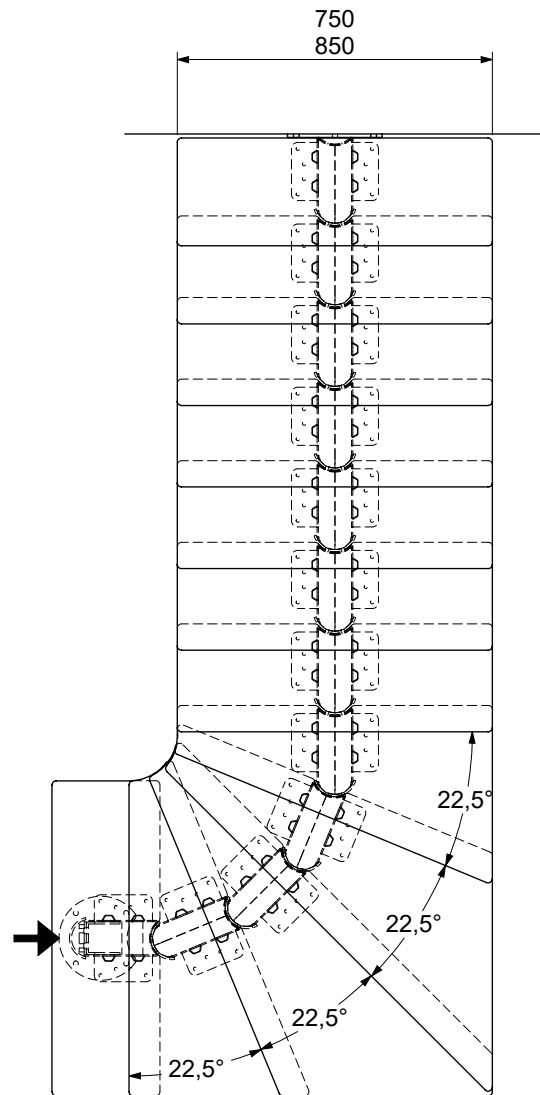

Tools not included!
Werkzeuge nicht enthalten!
Gereedschap niet inbegrepen!
Outils non inclus!
Værktøj ikke inkluderet!

TX25
TX30
PZ2

∅ 3mm ∅ 6mm
∅ 4mm ∅ 12mm
∅ 6mm
∅ 8mm
∅ 10mm

3mm
4mm
6mm

16mm
18mm

L

R

$$S = \frac{H}{T + 1}$$

min S	max S
185 mm	215 mm

Example / Beispiel / Voorbeeld / Example / Eksempel:
H: 2400 mm, T: 11 st(pcs)

$$S = \frac{2400 \text{ mm}}{11 + 1} = 200 \text{ mm}$$

T	min H	max H
9	1850 mm	2150 mm
10	2035 mm	2365 mm
11	2220 mm	2580 mm
12	2405 mm	2795 mm
13	2590 mm	3010 mm

3

7

4 x \varnothing 12mm
 ∇ 70mm
 4 x \varnothing 6mm
 ∇ 60mm

8

13

14

15

18