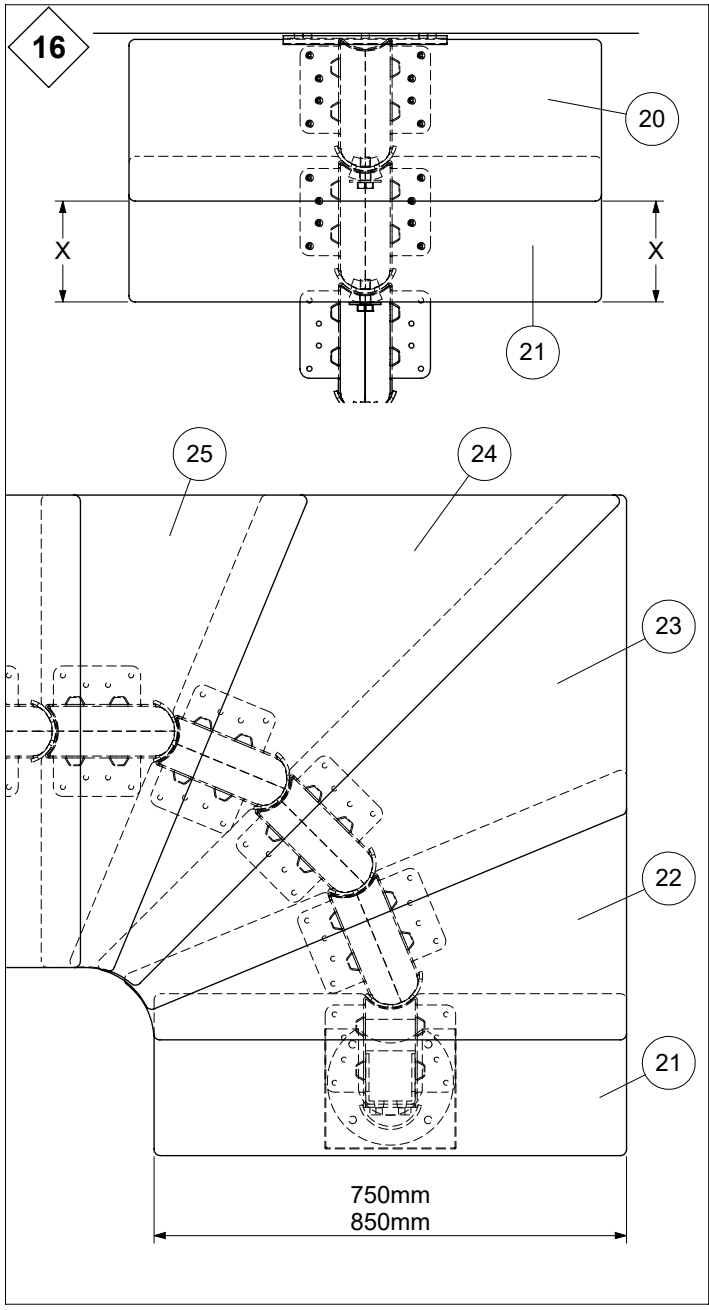

min S	max S
185 mm	215 mm

Example / Beispiel / Voorbeeld / Example / Eksempel:
H: 2400 mm, T: 11 st(pcs)

$$S = \frac{2400 \text{ mm}}{11 + 1} = 200 \text{ mm}$$

T	min H	max H
9	1850 mm	2150 mm
10	2035 mm	2365 mm
11	2220 mm	2580 mm
12	2405 mm	2795 mm
13	2590 mm	3010 mm

3

7

4 x \varnothing 12mm
 ∇ 70mm
 4 x \varnothing 6mm
 ∇ 60mm

8

13

14

15

18