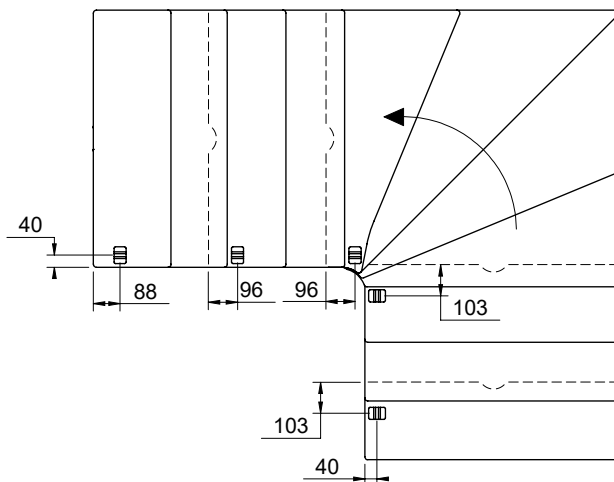

3

7

4 x \varnothing 12mm
 ∇ 70mm
 4 x \varnothing 6mm
 ∇ 60mm

8

13

14

15

18

2 supports mural doivent être monté sur un escalier 1/4 ou 4 sur un escalier 1/2 tournant.

2 væginkler er påkrævet i en 1/4-svings- eller 4 i en 1/2-svings-trappe.

L

R

L 750 mm

U 750 mm

L 850 mm

U 850 mm