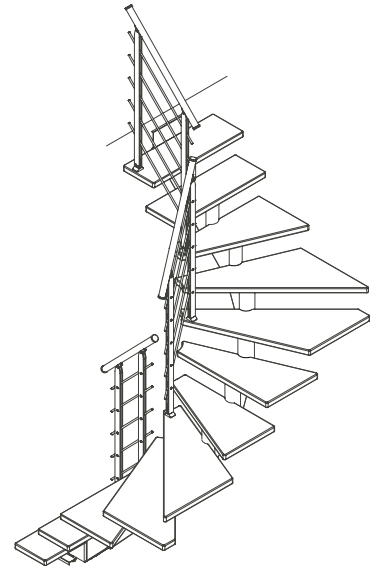

DOLLE®

DESIGN BANISTER

HAMBURG

**INSTRUCTION / MONTAGEANLEITUNG
INSTRUKTION / INSTRUCCION / INSTRUKCJA**

SOGEM®

PART OF DOLLE GROUP

	Height floor-to-floor	Rise height	Number of treads
	Geschosshöhe	Steigungshöhe	Anzahl Stufen
	Hauteur sol-sol	Hauteur de marche	Nombre de marches
	Altura de suelo/suelo	Altura de peldaños	Numero de peldaños
	Altura do chão / chão	Altura do degrau	Número de etapas (degraus)
	Hoogte vloer/vloer	Hoogte trede	Aantal treden
	Etagehøjde	Stigningshøjde	Antal trin
	Golv till golv höjd	Stigningshöjd	Antal steg
	Wysokość kondygnacji od podłogi do podłogi	Wysokość stopnia	Ilość stopni
	Înălțime sol-sol	Înălțime treaptă	Număr trepte
	Výška patra podlaha-podlaha	Výška schodu	Počet nášlapů
	Высота от пола до пола	Шаг ступени	Кол-во ступеней
	Aukšto aukštis	Pakopos aukštis	Pakopų kiekis
	Stāva augstums	Pakāpiena augstums	Pakāpienu skaits
	Korruse kõrgus	Astme kõrgus	Astmete arv
	Višina nadstropja	Višina stopnice	Število stopnic
	Visina kata	Visina stepenice	Broj stepenica
	Výška podlažia	Výška stupňa	Počet stupňov

1

x 1
K2-1077500 RAL 7016
K2-1077501 RAL 9005
K2-1077502 Pearl grey
K2-1077503 RAL 9016

2

	11	12	13	14
x	9	10	11	12

K2-1077505 RAL 7016
K2-1077506 RAL 9005
K2-1077507 Pearl grey
K2-1077508 RAL 9016

3

x 1
K2-1077515 RAL 7016
K2-1077516 RAL 9005
K2-1077517 Pearl grey
K2-1077518 RAL 9016