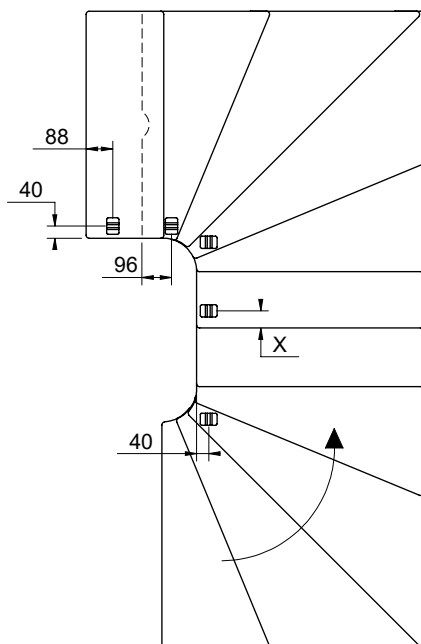

3

7

4 x \varnothing 12mm
 ∇ 70mm
 4 x \varnothing 6mm
 ∇ 60mm

8

13

14

15

18

2 supports mural doivent être monté sur un escalier 1/4 ou 4 sur un escalier 1/2 tournant.

2 væginkler er påkrævet i en 1/4-svings- eller 4 i en 1/2-svings-trappe.

L

R

L 750 mm

U 750 mm

L 850 mm

U 850 mm