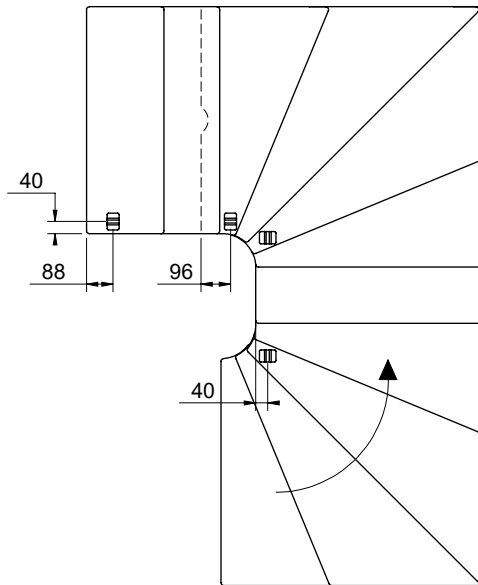

3

7

4 x \varnothing 12mm
 ∇ 70mm
 4 x \varnothing 6mm
 ∇ 60mm

8

13

14

15

18

2 supports mural doivent être monté sur un escalier 1/4 ou 4 sur un escalier 1/2 tournant.

2 væginkler er påkrævet i en 1/4-svings- eller 4 i en 1/2-svings-trappe.

L

R

L 750 mm

U 750 mm

L 850 mm

U 850 mm