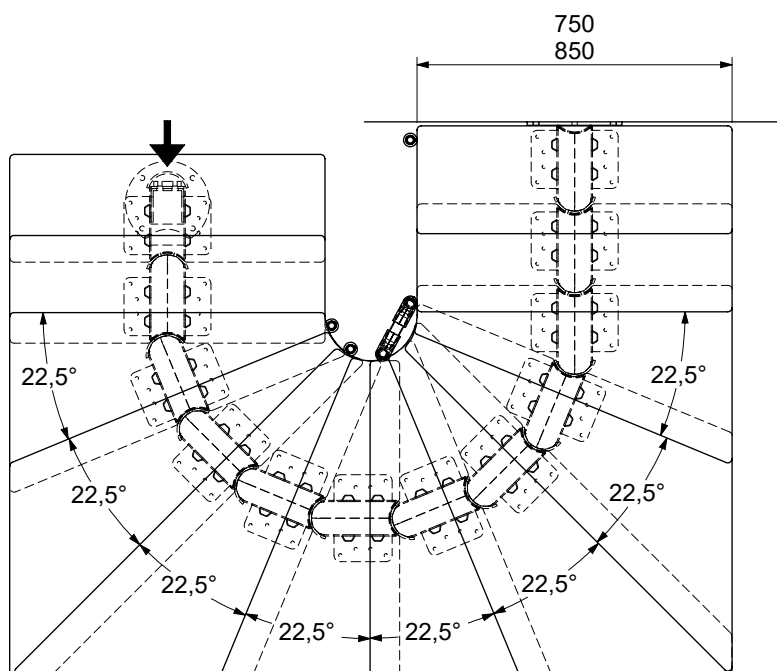

Tools not included!
Werkzeuge nicht enthalten!
Gereedschap niet inbegrepen!
Outils non inclus!
Værktøj ikke inkluderet!

TX25
TX30
PZ2

∅ 3mm ∅ 6mm
∅ 4mm ∅ 12mm
∅ 6mm
∅ 8mm
∅ 10mm

3mm
4mm
6mm

16mm
18mm

L

R

$$S = \frac{H}{T + 1}$$

min S	max S
185 mm	215 mm

Example / Beispiel / Voorbeeld / Example / Eksempel:
H: 2400 mm, T: 11 st(pcs)

$$S = \frac{2400 \text{ mm}}{11 + 1} = 200 \text{ mm}$$

T	min H	max H
9	1850 mm	2150 mm
10	2035 mm	2365 mm
11	2220 mm	2580 mm
12	2405 mm	2795 mm
13	2590 mm	3010 mm

3

7

4 x \varnothing 12mm
 ∇ 70mm
 4 x \varnothing 6mm
 ∇ 60mm

8

13

14

15

18