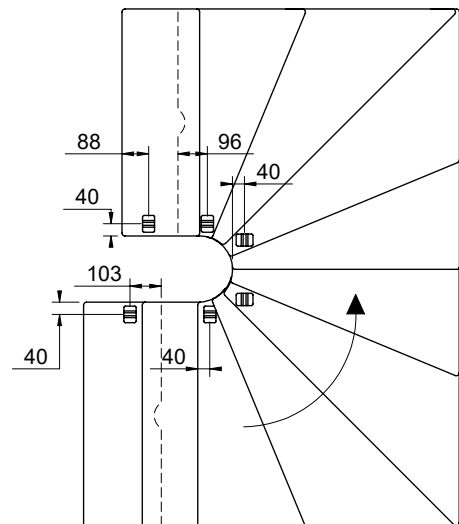

3

7

4 x \varnothing 12mm
 ∇ 70mm
 4 x \varnothing 6mm
 ∇ 60mm

8

13

14

15

18

2 wall brackets must be mounted on a 1/4 turn or 4 on a 1/2 turn staircase.

2 Wandhalterungen müssen auf einer 1/4-gewendelten oder 4 auf einer 1/2-gewendelten Treppe montiert werden.

2 muurbeugels moeten gemonteerd worden op een 1/4 draai of 4 op een 1/2 draai trap.

2 supports mural doivent être monté sur un escalier 1/4 ou 4 sur un escalier 1/2 tournant.

2 væginkler er påkrævet i en 1/4-svings- eller 4 i en 1/2-svings-trappe.

L

R

L 750 mm

U 750 mm

L 850 mm

U 850 mm