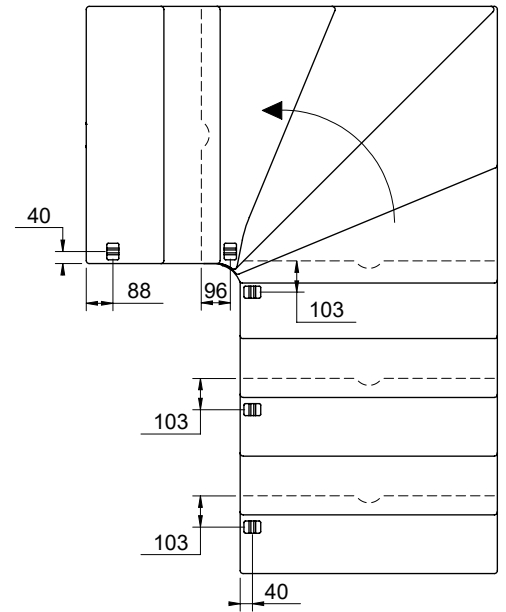

3

7

4 x \varnothing 12mm
 ∇ 70mm
 4 x \varnothing 6mm
 ∇ 60mm

8

13

14

15

18

2 supports mural doivent être monté sur un escalier 1/4 ou 4 sur un escalier 1/2 tournant.

2 væginkler er påkrævet i en 1/4-svings- eller 4 i en 1/2-svings-trappe.

L

R

L 750 mm

U 750 mm

L 850 mm

U 850 mm