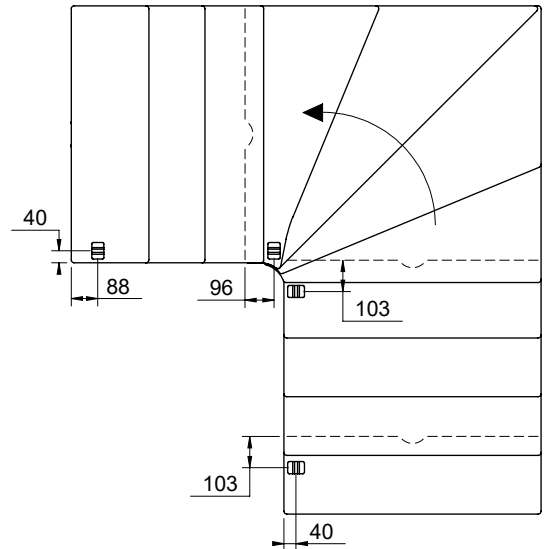

3

7

4 x \varnothing 12mm
 ∇ 70mm
 4 x \varnothing 6mm
 ∇ 60mm

8

13

14

15

18

2 supports mural doivent être monté sur un escalier 1/4 ou 4 sur un escalier 1/2 tournant.

2 væginkler er påkrævet i en 1/4-svings- eller 4 i en 1/2-svings-trappe.

L

R

L 750 mm

U 750 mm

L 850 mm

U 850 mm