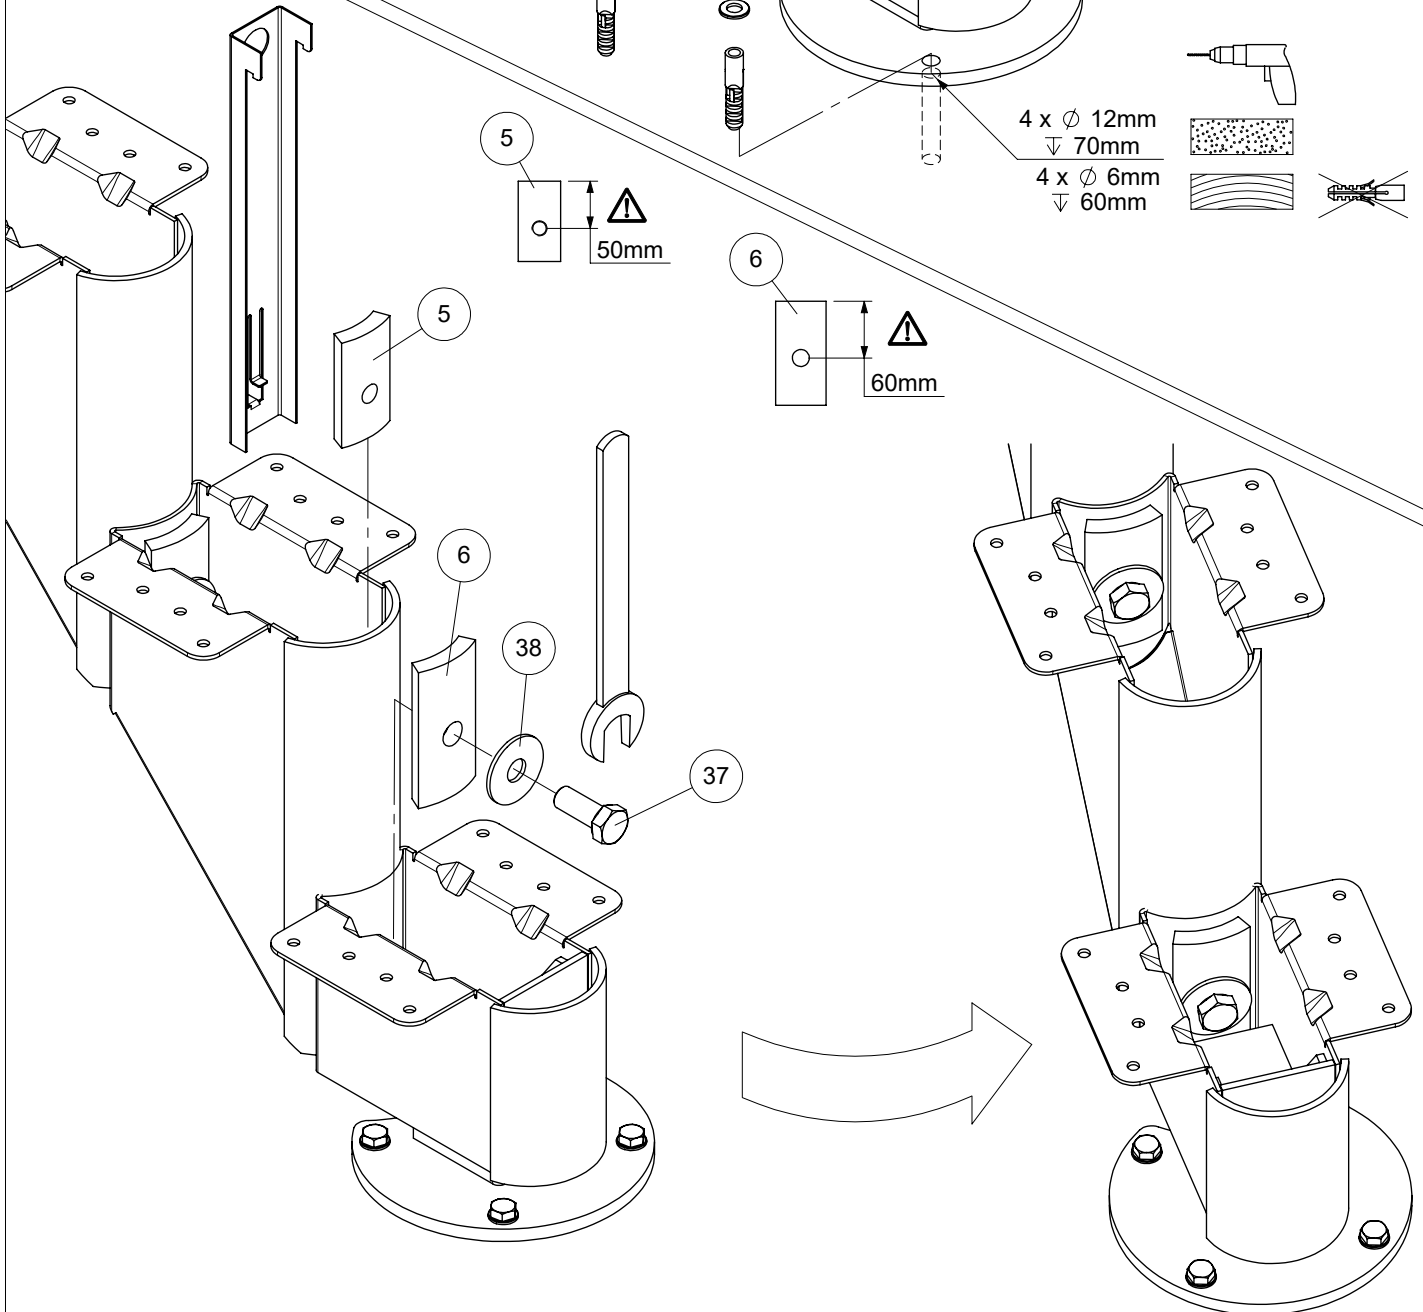

3

7

4 x \varnothing 12mm
 ∇ 70mm
 4 x \varnothing 6mm
 ∇ 60mm

8

13

14

15

18

I	Mounting of wallbrackets is optional Die Montage von Wandhalterungen ist optional Montage van muurbeugels is optioneel Le montage de supports muraux est facultatif Montering af vægbeslag er valgfri
L	2 wall brackets in position A or B 2 Wandhalterungen in der Position A oder B 2 muurbeugels in positie A of B 2 supports mural dans la position A ou B 2 vægbeslag i position A eller B
U	4 wall brackets in position A or B 4 Wandhalterungen in der Position A oder B 4 muurbeugels in positie A of B 4 supports mural dans la position A ou B 4 vægbeslag i position A eller B