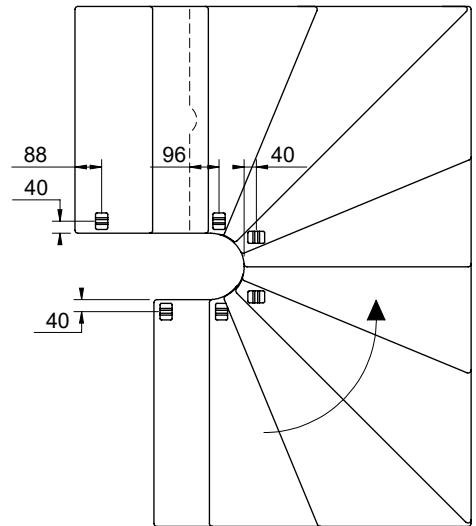

3

7

4 x \varnothing 12mm
 ∇ 70mm
 4 x \varnothing 6mm
 ∇ 60mm

8

13

14

15

18

2 supports mural doivent être monté sur un escalier 1/4 ou 4 sur un escalier 1/2 tournant.

2 væginkler er påkrævet i en 1/4-svings- eller 4 i en 1/2-svings-trappe.

L

R

L 750 mm

U 750 mm

L 850 mm

U 850 mm