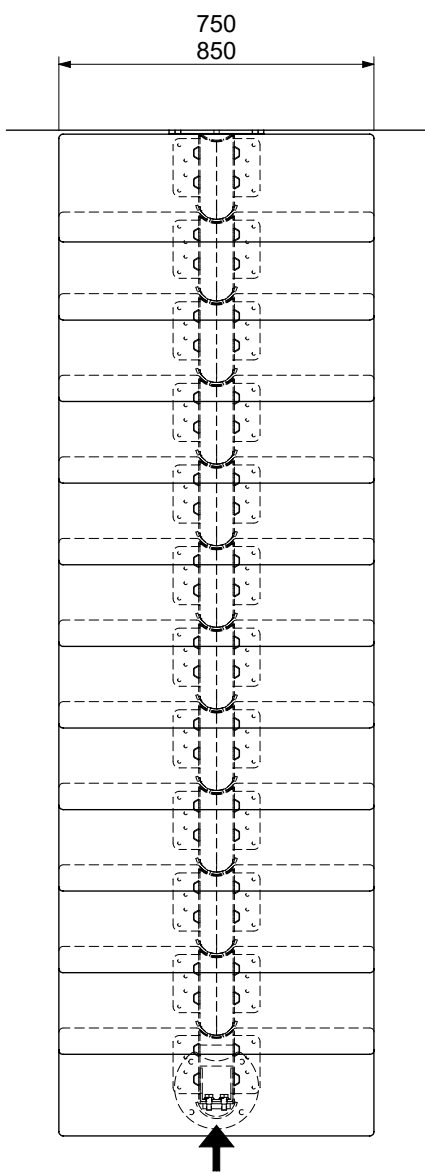

DOLLE®

DESIGN BANISTER

HAMBURG

**INSTRUCTION / MONTAGEANLEITUNG
INSTRUKTION / INSTRUCCION / INSTRUKCJA**

SOGEM®

PART OF DOLLE GROUP

	Height floor-to-floor	Rise height	Number of treads
	Geschosshöhe	Steigungshöhe	Anzahl Stufen
	Hauteur sol-sol	Hauteur de marche	Nombre de marches
	Altura de suelo/suelo	Altura de peldaños	Numero de peldaños
	Altura do chão / chão	Altura do degrau	Número de etapas (degraus)
	Hoogte vloer/vloer	Hoogte trede	Aantal treden
	Etagehøjde	Stigningshøjde	Antal trin
	Golv till golv höjd	Stigningshöjd	Antal steg
	Wysokość kondygnacji od podłogi do podłogi	Wysokość stopnia	Ilość stopni
	Înălțime sol-sol	Înălțime treaptă	Număr trepte
	Výška patra podlaha-podlaha	Výška schodu	Počet nášlapů
	Высота от пола до пола	Шаг ступени	Кол-во ступеней
	Aukšto aukštis	Pakopos aukštis	Pakopų kiekis
	Stāva augstums	Pakāpiena augstums	Pakāpienu skaits
	Korruse kõrgus	Astme kõrgus	Astmete arv
	Višina nadstropja	Višina stopnice	Število stopnic
	Visina kata	Visina stepenice	Broj stepenica
	Výška podlažia	Výška stupňa	Počet stupňov

Tools not included!
Werkzeuge nicht enthalten!
Gereedschap niet inbegrepen!
Outils non inclus!
Værktøj ikke inkluderet!

TX25
TX30
PZ2

∅ 3mm ∅ 6mm
∅ 4mm ∅ 12mm
∅ 6mm
∅ 8mm
∅ 10mm

3mm
4mm
6mm

16mm
18mm

L

R

$$S = \frac{H}{T + 1}$$

min S	max S
185 mm	215 mm

Example / Beispiel / Voorbeeld / Example / Eksempel:
H: 2400 mm, T: 11 st(pcs)

$$S = \frac{2400 \text{ mm}}{11 + 1} = 200 \text{ mm}$$

T	min H	max H
9	1850 mm	2150 mm
10	2035 mm	2365 mm
11	2220 mm	2580 mm
12	2405 mm	2795 mm
13	2590 mm	3010 mm

3

7

4 x \varnothing 12mm
 ∇ 70mm
 4 x \varnothing 6mm
 ∇ 60mm

8

13

14

15

18