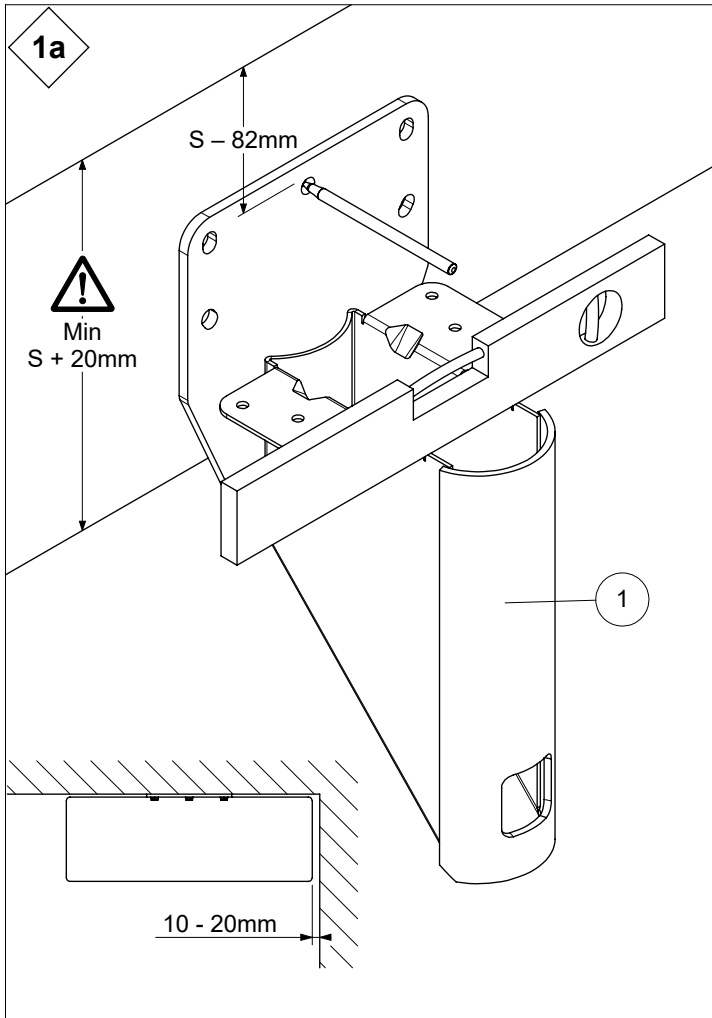

Tools not included!
Werkzeuge nicht enthalten!
Gereedschap niet inbegrepen!
Outils non inclus!
Værktøj ikke inkluderet!

TX25
TX30
PZ2

∅ 3mm ∅ 6mm
∅ 4mm ∅ 12mm
∅ 6mm
∅ 8mm
∅ 10mm

3mm
4mm
6mm

16mm
18mm

L

R

$$S = \frac{H}{T + 1}$$

min S	max S
185 mm	215 mm

Example / Beispiel / Voorbeeld / Example / Eksempel:
H: 2400 mm, T: 11 st(pcs)

$$S = \frac{2400 \text{ mm}}{11 + 1} = 200 \text{ mm}$$

T	min H	max H
9	1850 mm	2150 mm
10	2035 mm	2365 mm
11	2220 mm	2580 mm
12	2405 mm	2795 mm
13	2590 mm	3010 mm

3

7

4 x \varnothing 12mm
 ∇ 70mm
 4 x \varnothing 6mm
 ∇ 60mm

8

13

14

15

18