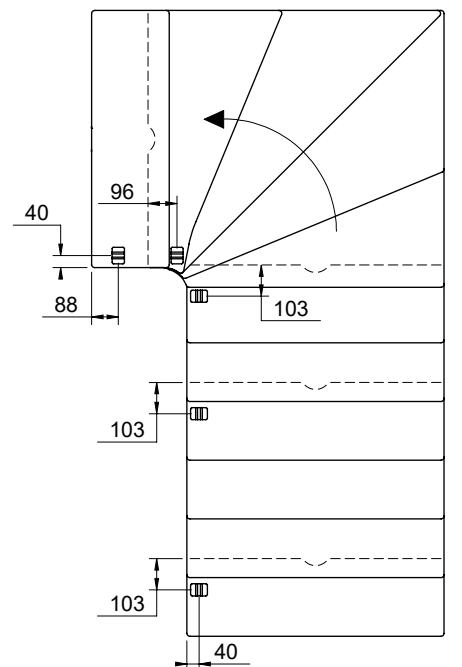

3

7

4 x \varnothing 12mm
 ∇ 70mm
 4 x \varnothing 6mm
 ∇ 60mm

8

13

14

15

18

2 supports mural doivent être monté sur un escalier 1/4 ou 4 sur un escalier 1/2 tournant.

2 væginkler er påkrævet i en 1/4-svings- eller 4 i en 1/2-svings-trappe.

L

R

L 750 mm

U 750 mm

L 850 mm

U 850 mm