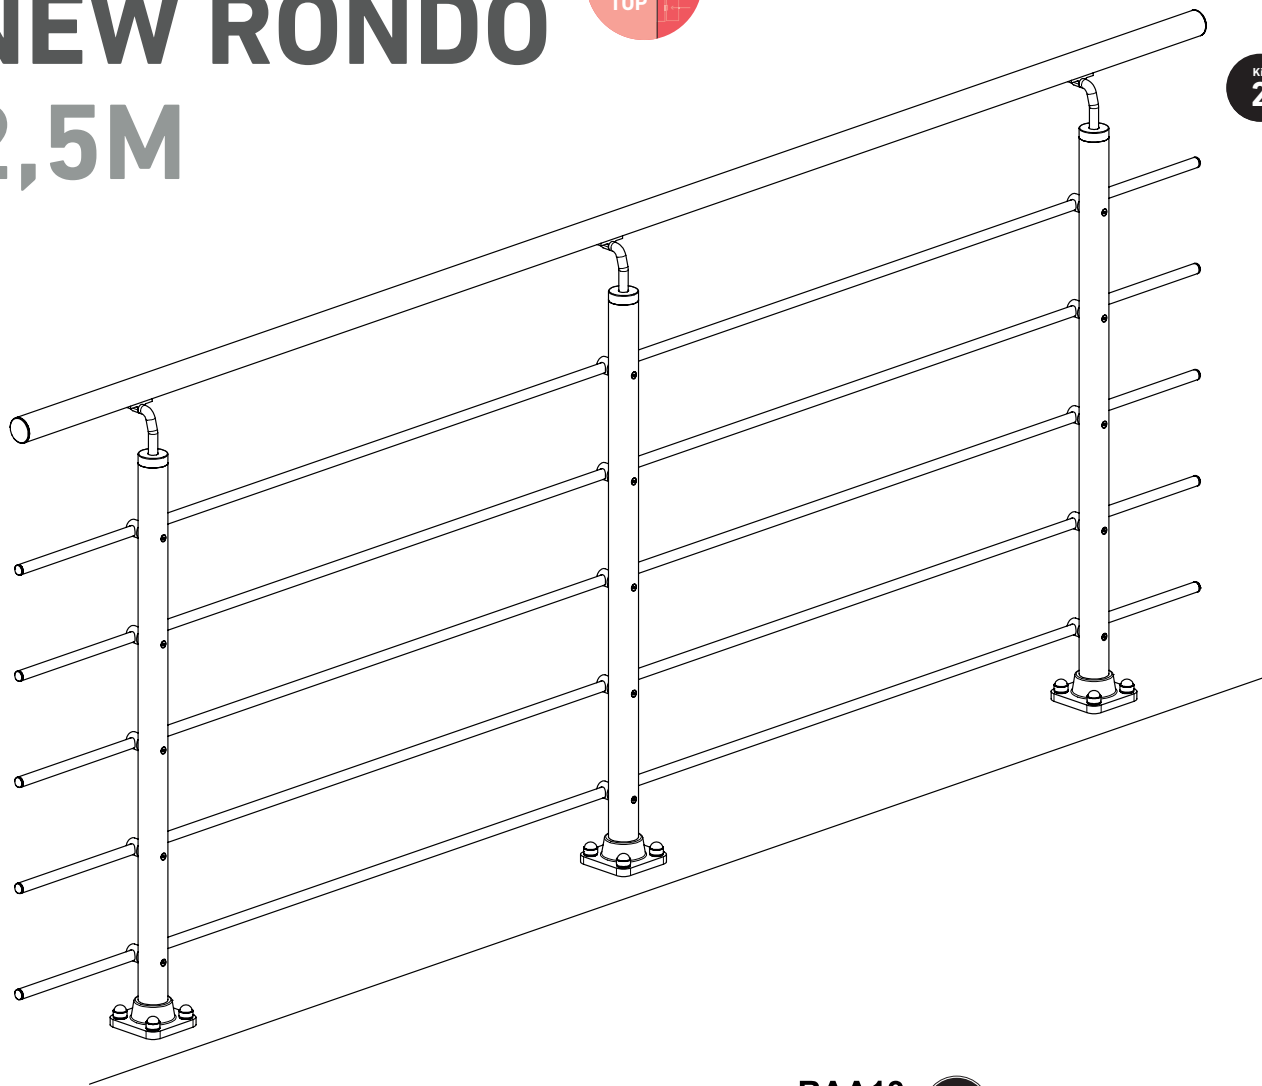

NEW RONDO 2,5M

Kit
2

Kit
5

**RAAC
RARC**

OPTION

**RAA13
RAR13
A25**

Kit
6

OPTION

KIT
2

RAA25F Anodized
RAR25F RAL 7016

<p>1</p>	<p>4</p> <p>x 2 K1-1085631 Anodized K1-1085731 RAL 7016</p>	<p>7</p> <p>2500mm</p> <p>Ø 40mm</p>		<p>8</p> <p>x 1 K1-35230</p>	
	<p>9</p> <p>2500mm</p> <p>Ø 16mm</p>	<p>x 5 K1-1085647 Anodized K1-1085747 RAL 7016</p>		<p>10</p> <p>x 5 K1-1085650 Ø16 x 40</p>	
<p>x 3 K2-1085611 Anodized K2-1085711 RAL 7016</p>	<p>11</p> <p>x 10 K1-1085649 Anodized K1-1085749 RAL 7016 Ø16</p>	<p>12</p> <p>x 6 K3-06059 Anodized K3-10659 RAL 7016 Ø5 x 25</p>	<p>13</p> <p>x 1 K3-90001</p>	<p>16</p> <p>x 15 K3-05007 Anodized K3-10665 RAL 7016 M5 x 5</p>	<p>17</p> <p>x 12 K1-01017 RAL 9006 K1-01027 RAL 7016 17mm</p>
<p>40</p> <p>x 12 K3-06070 Ø10 x 60</p>	<p>41</p> <p>x 12 K3-04010 Ø10 / Ø20</p>	<p>42</p> <p>x 12 K3-04210 Ø10</p>	<p>43</p> <p>x 12 K3-08001 Ø12 x 60</p>		

30

 x 8
 K2-1085644 *Anodized*
 K2-1085744 *RAL7016*

A25
OPTION

1

2

3

4

5

6

7

Ø 8mm ▽ 50mm

Non inclus
Niet inbegrepen
Not included
No incluido

8

9

11

12