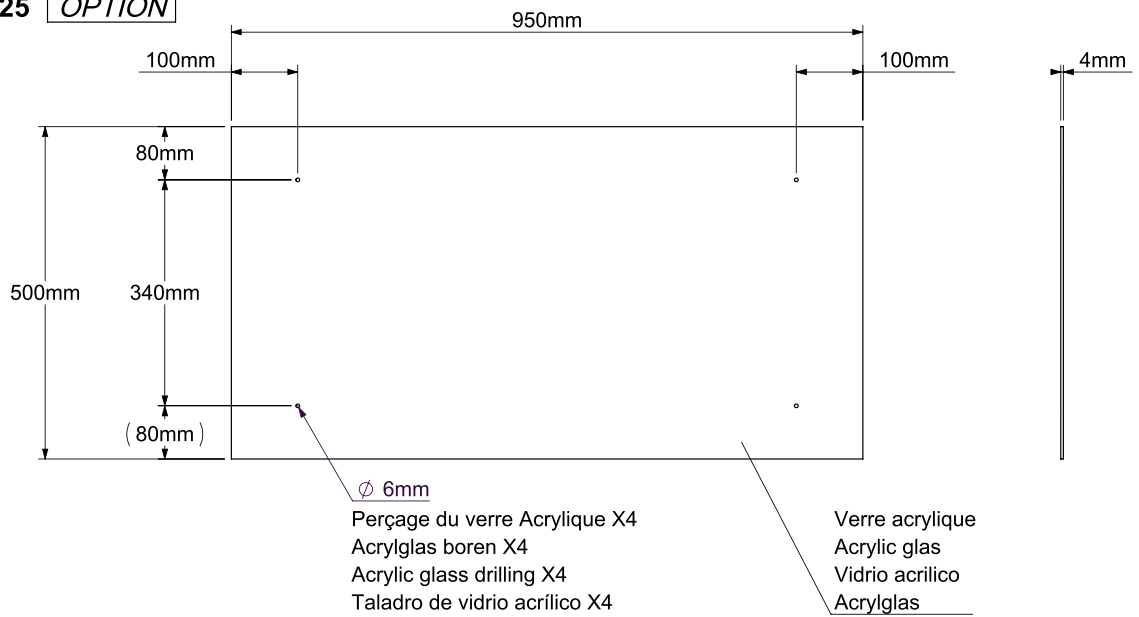

6

7

Ø 8mm ▽ 50mm

Non inclus
Niet inbegrepen
Not included
No incluido

8

9

11

12

14

13

15

16

A25 **OPTION**

17

40 AVENUE DE L'ESPÉRANCE - 6220 FLEURUS - BELGIUM
TEL: +32/71/25.39.60, E-MAIL: info@sogem-sa.com