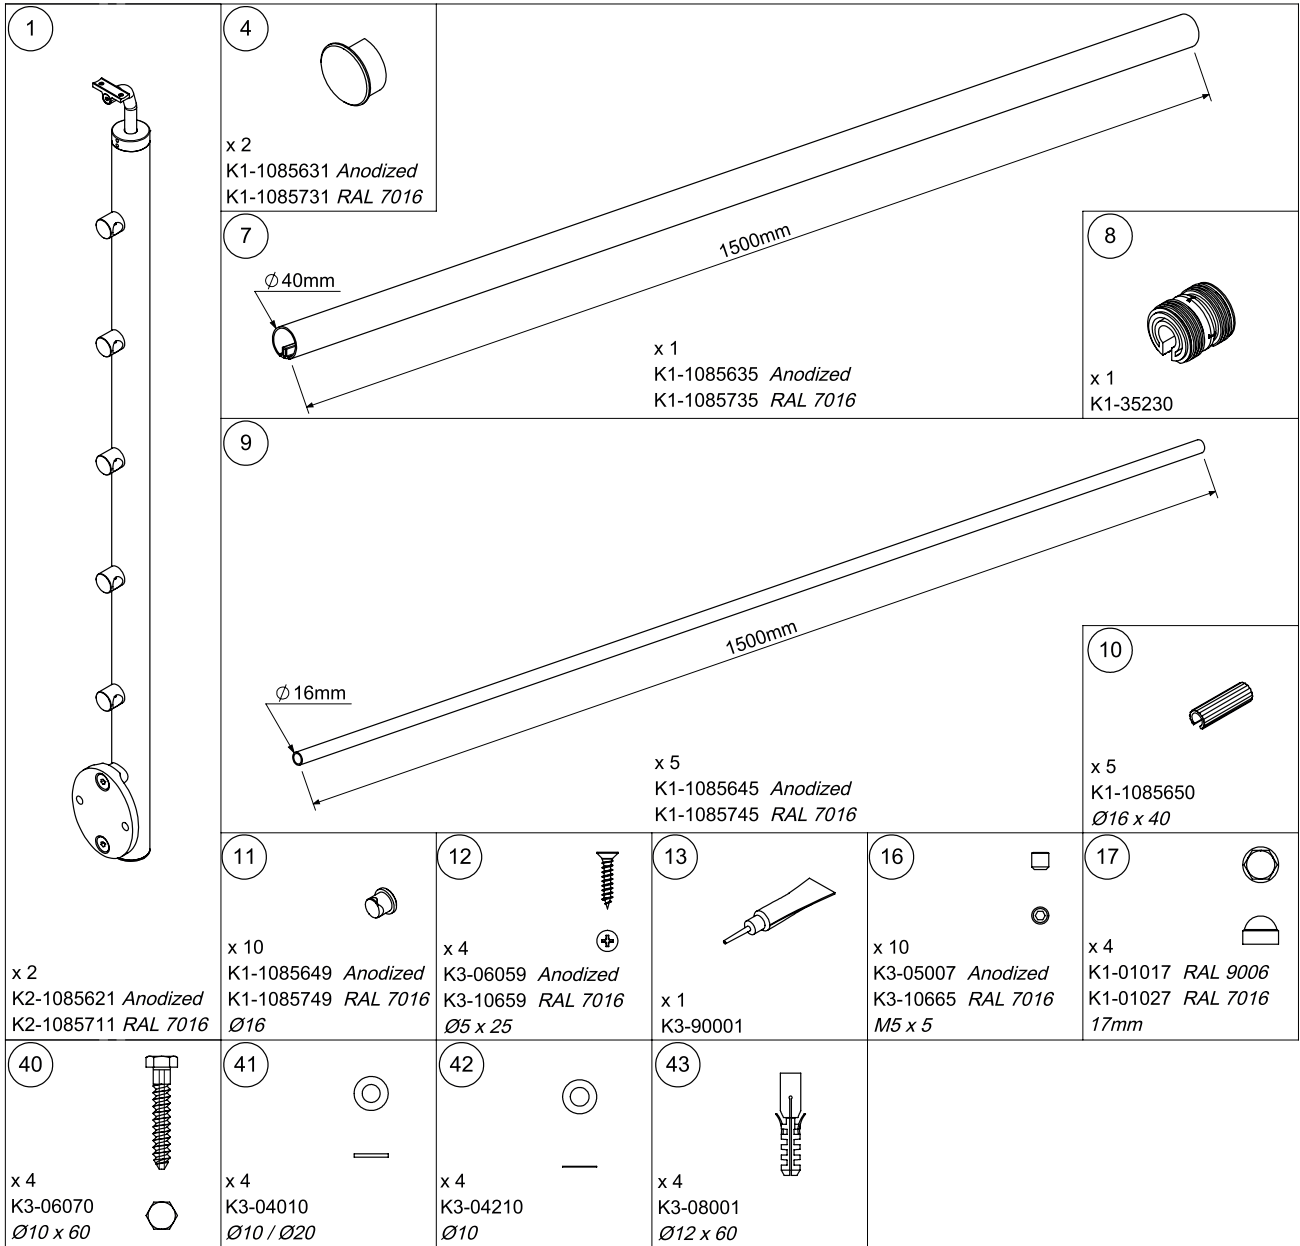

# NEW RONDO 1,5M

Kit  
**3**

Kit  
**5**  
**RAAC  
RARC**

*OPTION*

**RAA13  
RAR13  
A25**

Kit  
**6**

*OPTION*

**RAA15W Anodized**  
**RAR15W RAL 7016**

**KIT 5** **RAAC Anodized**  
**RARC RAL 7016**  
**OPTION**

**8**  
  
 x 2  
 K1-35230

**20**  
  
 x 1  
 K2-1085640 *Anodized*  
 K2-1085740 *RAL7016*

**21**  
  
 x 5  
 K2-1085642 *Anodized*  
 K2-1085742 *RAL7016*

7

Ø 8mm ▽ 50mm

Non inclus  
Niet inbegrepen  
Not included  
No incluido

8

9

11

12

14