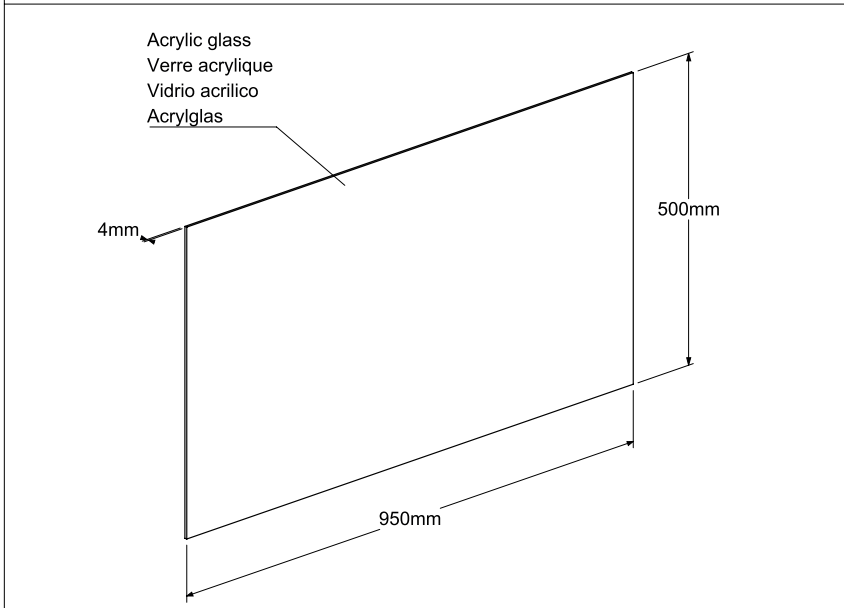

KIT 5 **RAAC Anodized**
RARC RAL 7016
OPTION

8

x 2
K1-35230

20

x 1
K2-1085640 *Anodized*
K2-1085740 *RAL7016*

21

x 5
K2-1085642 *Anodized*
K2-1085742 *RAL7016*

KIT 6 **RAA13 Anodized**
RAR13 RAL 7016
OPTION

30

x 4
K2-1085644 *Anodized*
K2-1085744 *RAL7016*

A25
OPTION