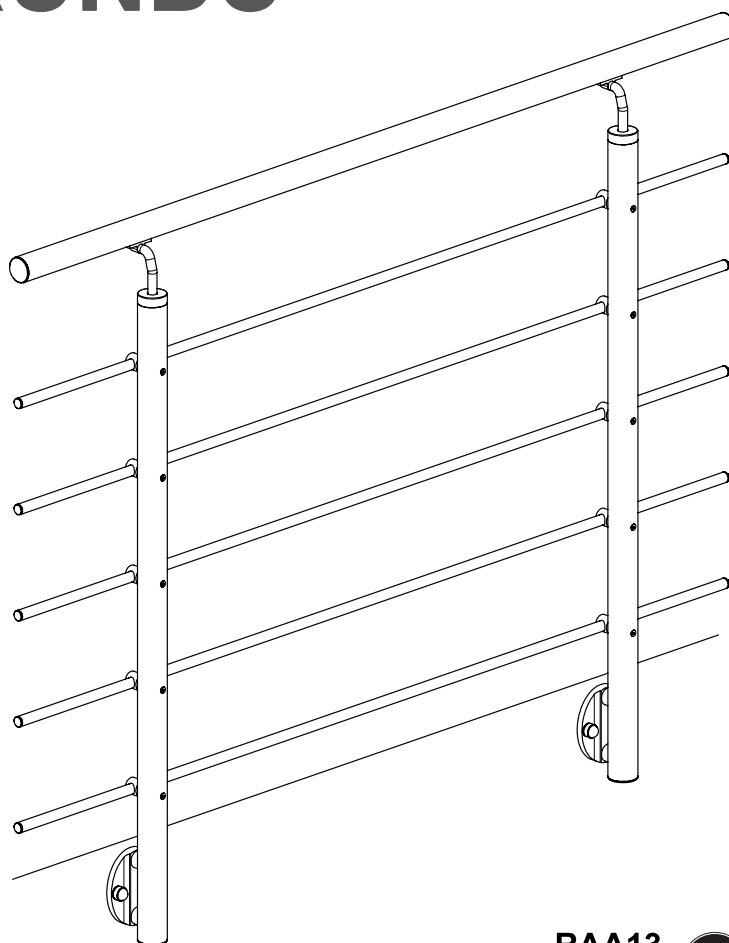

# NEW RONDO 1,5M

Kit  
**3**

Kit  
**5**  
**RAAC  
RARC**

*OPTION*

**RAA13  
RAR13  
A25**

Kit  
**6**

*OPTION*

**RAA15W Anodized**  
**RAR15W RAL 7016**

7

Ø 8mm ▽ 50mm

Non inclus  
Niet inbegrepen  
Not included  
No incluido

8

9

11

12

14