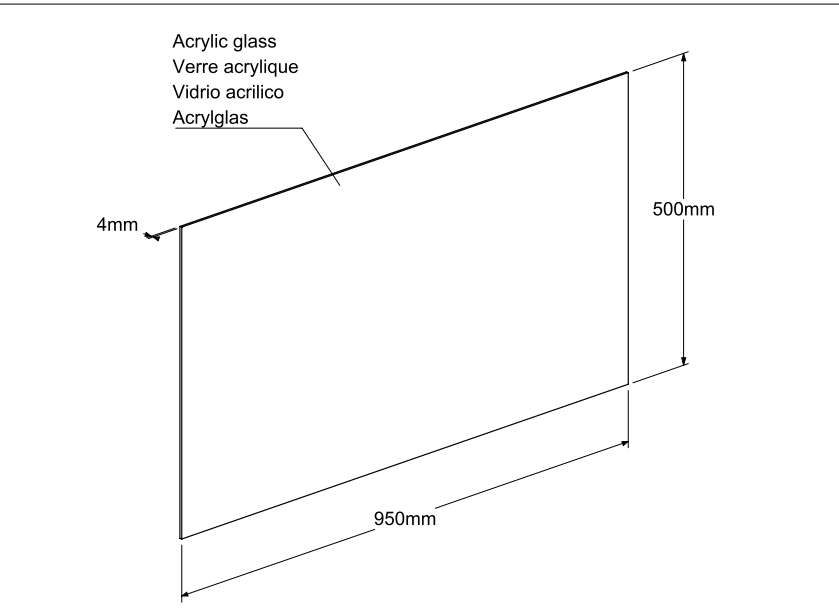

KR 5 **RAAC Anodized**
RARC RAL 7016
OPTION

8

x 2
K1-35230

20

x 1
K2-1085640 *Anodized*
K2-1085740 *RAL7016*

21

x 5
K2-1085642 *Anodized*
K2-1085742 *RAL7016*

KR 6 **RAA13 Anodized**
RAR13 RAL 7016
OPTION

30

x 8
K2-1085644 *Anodized*
K2-1085744 *RAL7016*

A25
OPTION