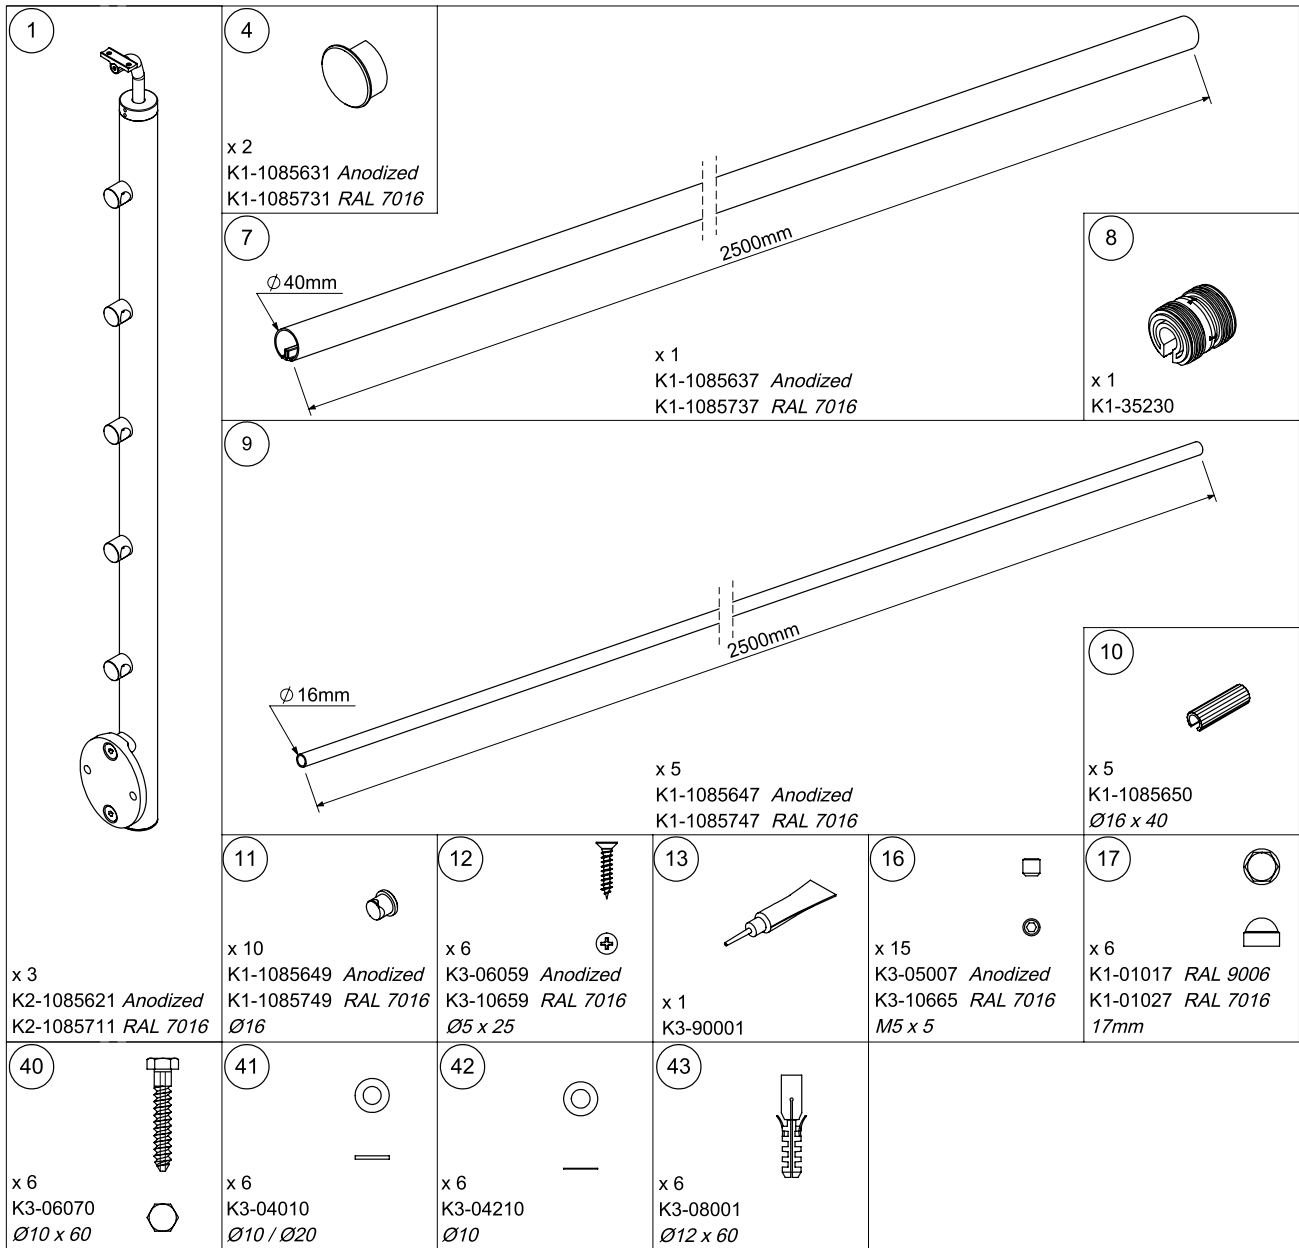

# NEW RONDO 2,5M

Kit  
**4**

Kit  
**5**

**RAAC  
RARC**

**OPTION**

**RAA13  
RAR13  
A25**

Kit  
**6**

**OPTION**

KIT  
4

**RAA25W Anodized**  
**RAR25W RAL 7016**

**KR 5** **RAAC Anodized**  
**RARC RAL 7016**  
**OPTION**

**8**  
  
 x 2  
 K1-35230

**20**  
  
 x 1  
 K2-1085640 *Anodized*  
 K2-1085740 *RAL7016*

**21**  
  
 x 5  
 K2-1085642 *Anodized*  
 K2-1085742 *RAL7016*

7

Ø 8mm ▽ 50mm

Non inclus  
Niet inbegrepen  
Not included  
No incluido

Ø 6mm

8

9

11

12