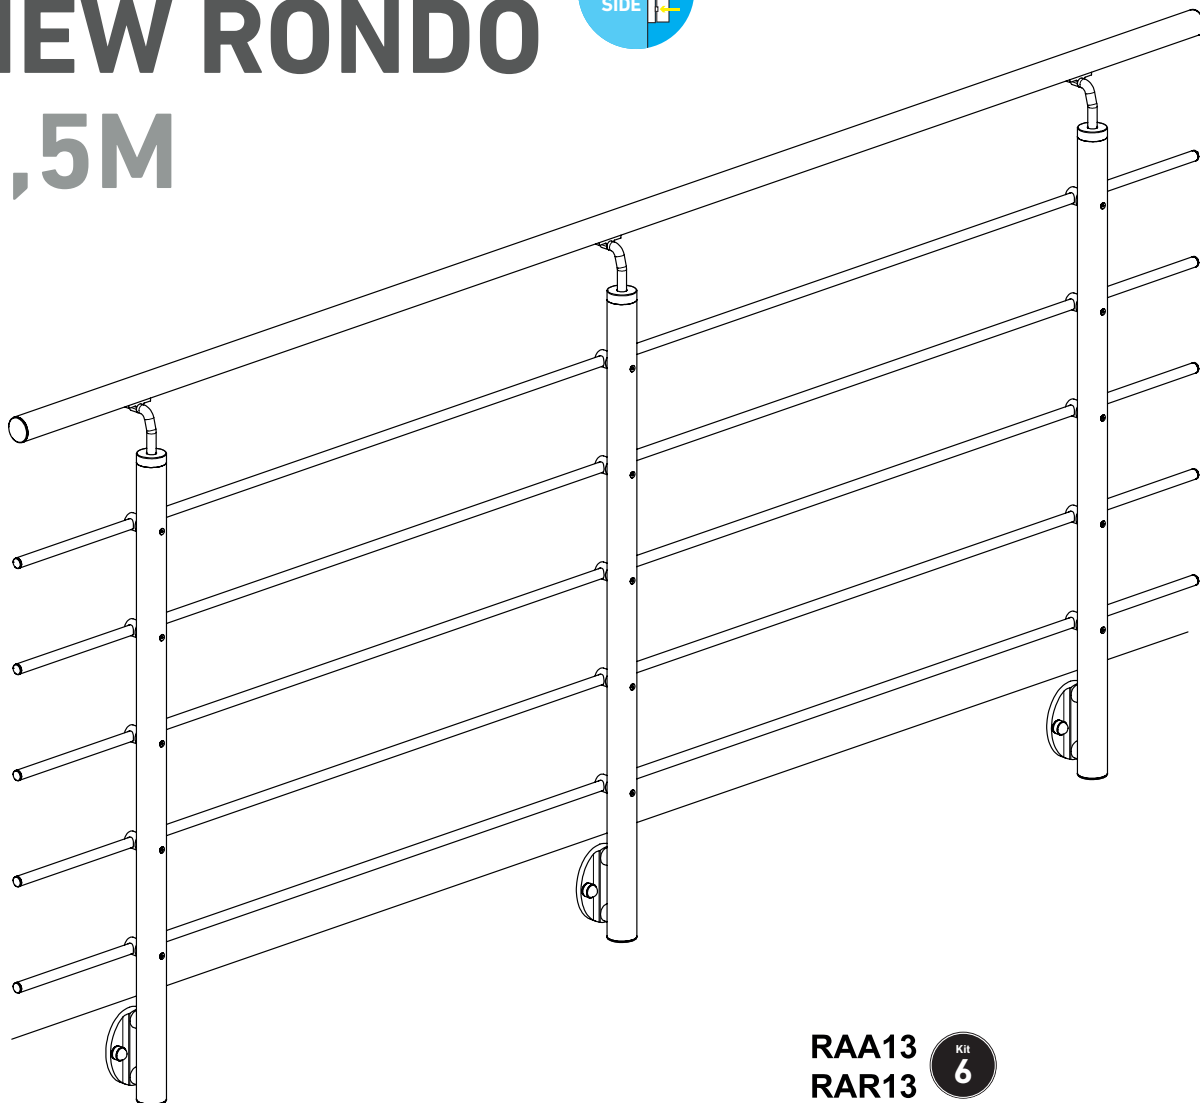

# NEW RONDO 2,5M

Kit  
**4**

Kit  
**5**

**RAAC  
RARC**

**OPTION**

**RAA13  
RAR13  
A25**

Kit  
**6**

**OPTION**

KIT  
4

**RAA25W Anodized**  
**RAR25W RAL 7016**

**KR 5** **RAAC Anodized**  
**RARC RAL 7016**  
**OPTION**

**8**  
  
 x 2  
 K1-35230

**20**  
  
 x 1  
 K2-1085640 *Anodized*  
 K2-1085740 *RAL7016*

**21**  
  
 x 5  
 K2-1085642 *Anodized*  
 K2-1085742 *RAL7016*

**KR 6** **RAA13 Anodized**  
**RAR13 RAL 7016**  
**OPTION**

**30**  
  
 x 8  
 K2-1085644 *Anodized*  
 K2-1085744 *RAL7016*

**A25**  
**OPTION**

1

3

4

5

6

7

Ø 8mm ▽ 50mm

Non inclus  
Niet inbegrepen  
Not included  
No incluido

Ø 6mm

8

9

11

12