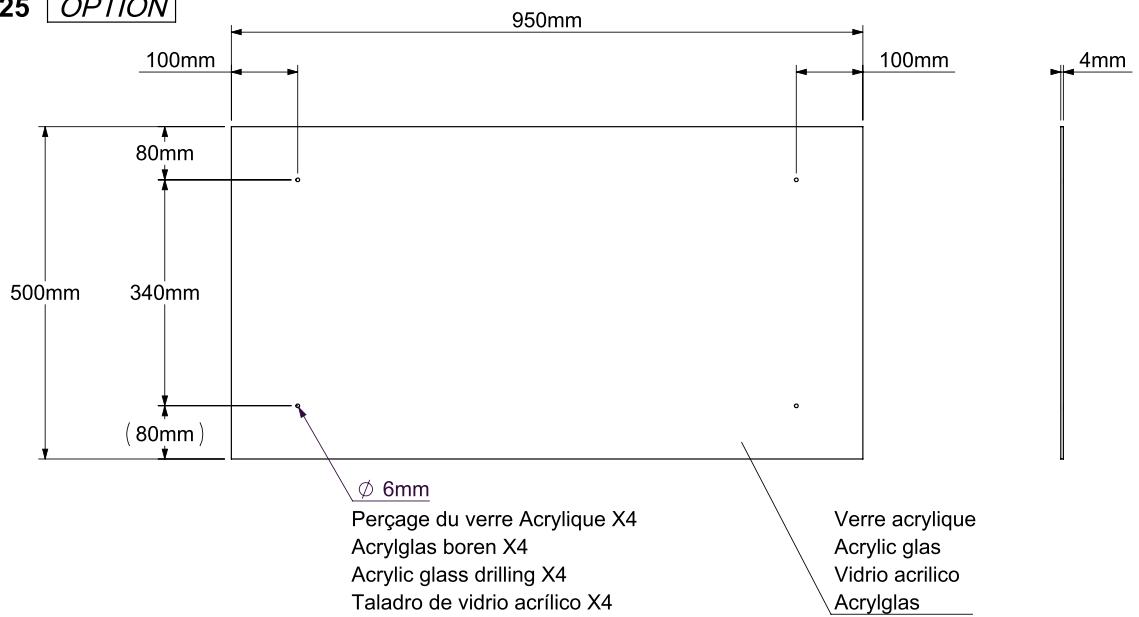

7

Ø 8mm ▽ 50mm

Non inclus  
Niet inbegrepen  
Not included  
No incluido

Ø 6mm

8

9

11

12

14

13

15

16

A25 **OPTION**

17

40 AVENUE DE L'ESPÉRANCE - 6220 FLEURUS - BELGIUM  
TEL: +32/71/25.39.60, E-MAIL: info@sogem-sa.com