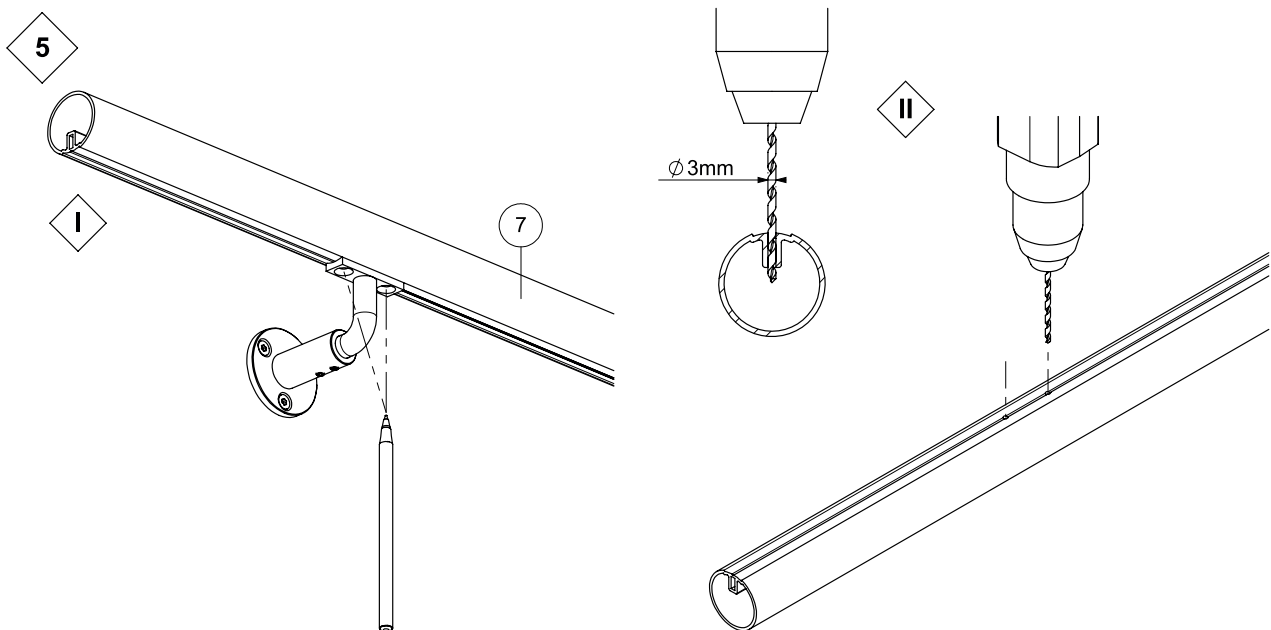

40 AVENUE DE L'ESPÉRANCE - 6220 FLEURUS - BELGIUM
TEL: +32/71/25.39.60, E-MAIL: info@sogem-sa.com