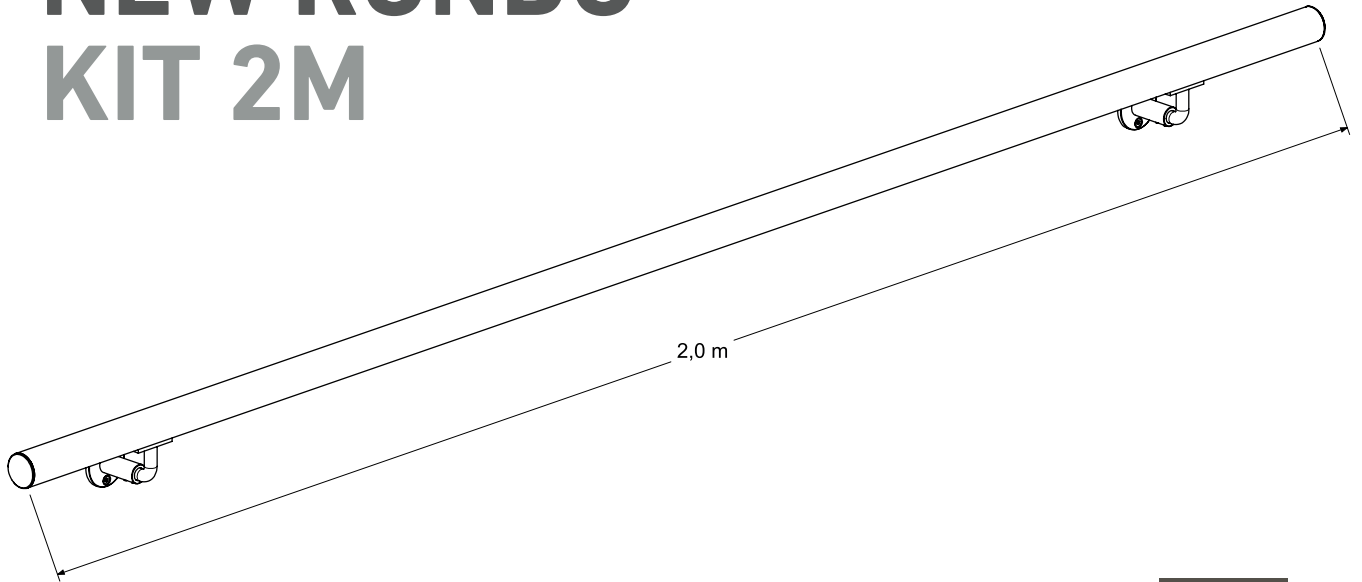

NEW RONDO KIT 2M

KIT
7

RAA20
RAR20
2 m

<p>2</p>  <p>x 2 K2-1085650 <i>Anodized</i> K2-1085750 <i>RAL 7016</i></p>	<p>4</p>  <p>x 2 K1-1085631 <i>Anodized</i> K1-1085731 <i>RAL 7016</i></p>	<p>6</p>  <p>x 4 K3-06059 <i>Anodized</i> K3-10659 <i>RAL 7016</i> Ø4,8 x 25</p> 	
<p>7</p>  <p>Ø40mm</p> <p>x 1 K1-98540 2 m - <i>Anodized</i> K1-98640 2 m - <i>RAL 7016</i></p>			
<p>8</p>  <p>x 1 K1-35230</p>	<p>13</p>  <p>x 1 K3-90001</p>	<p>14</p>  <p>x 6 K3-08002 Ø8 x 40</p>	<p>15</p>  <p>x 6 K3-06063 <i>Anodized</i> K3-10688 <i>RAL 7016</i> Ø5 x 50</p> 