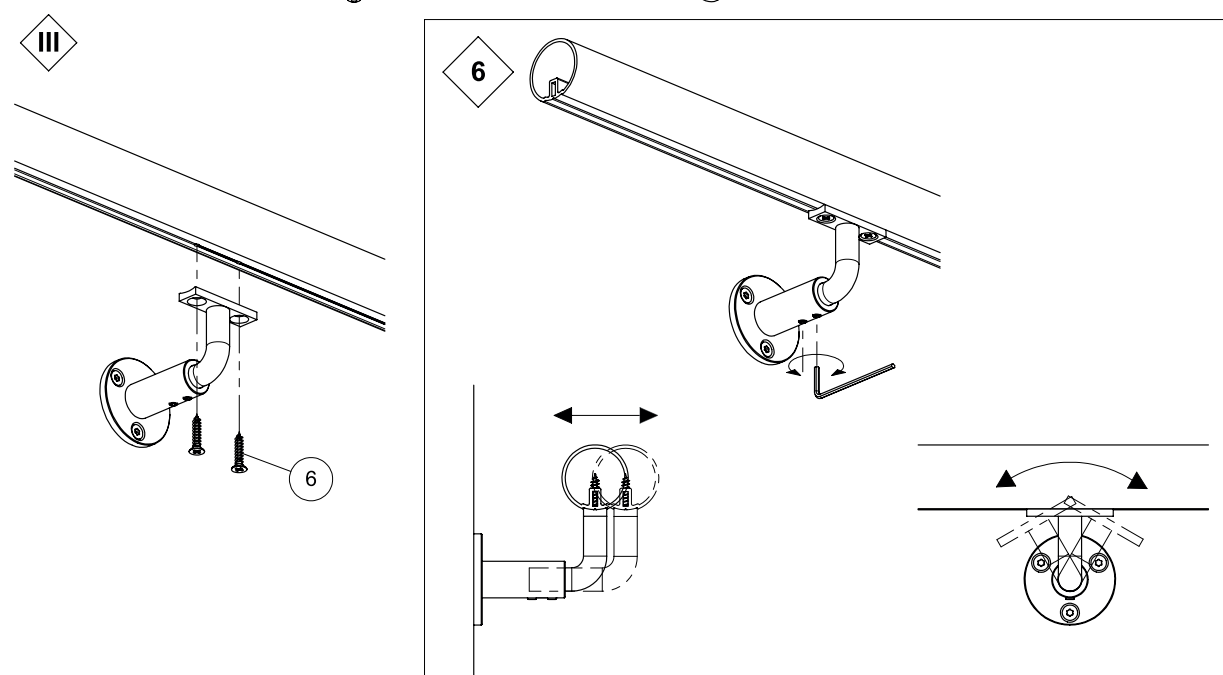

40 AVENUE DE L'ESPÉRANCE - 6220 FLEURUS - BELGIUM
TEL: +32/71/25.39.60, E-MAIL: info@sogem-sa.com