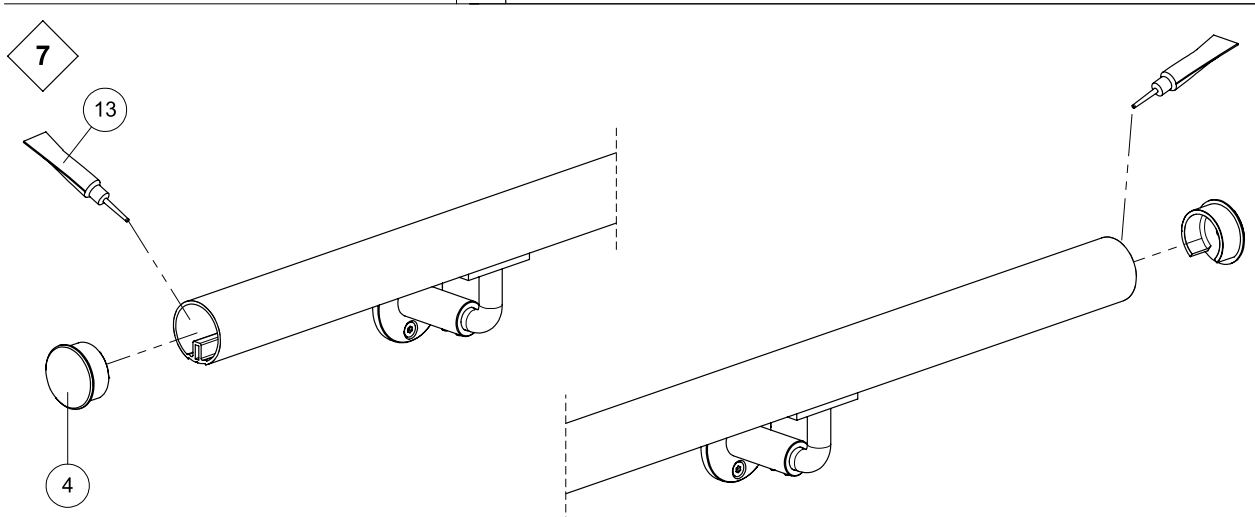

40 AVENUE DE L'ESPÉRANCE - 6220 FLEURUS - BELGIUM
TEL: +32/71/25.39.60, E-MAIL: info@sogem-sa.com