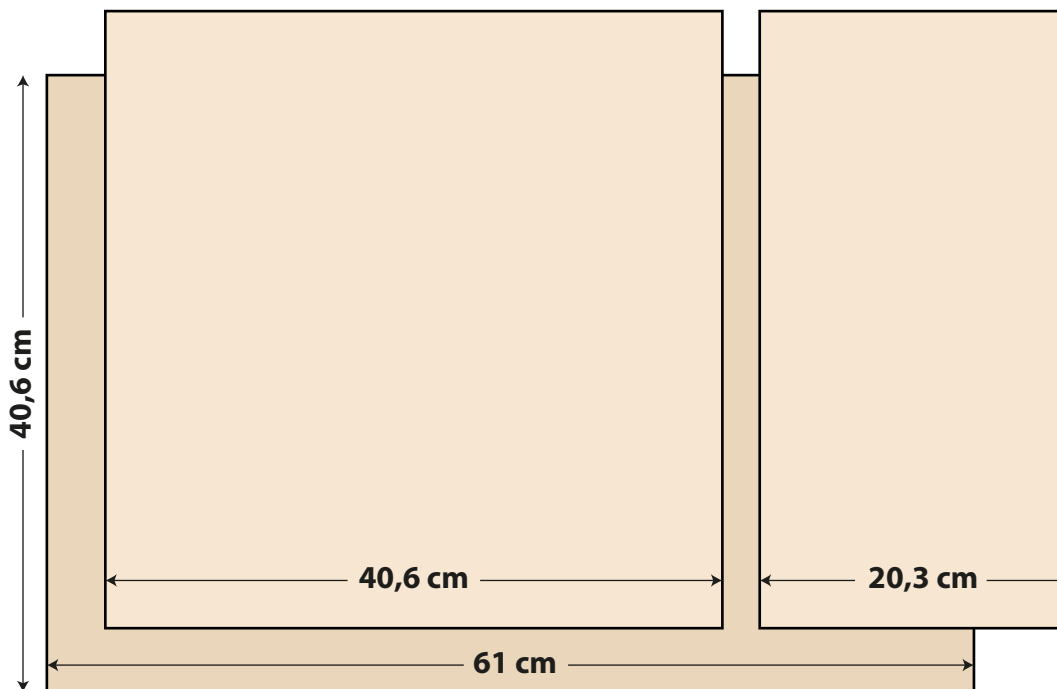

Cappadoce Mix

Module 40,6x1,2 cm

Emballé en paquet de 3 dalles, idéal pour la préparation !

Cappadoce MIX

DIS3030 Module 40,6 cm x 1,2 cm

Conseil de pose

Le principe est d'alterner les dalles et faire en sorte que les joints ne s'alignent pas